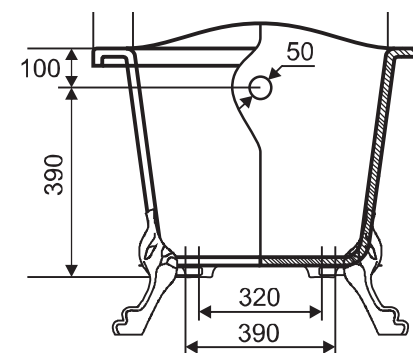

ЭСТЕТ

*г. Кострома, ул. Московская д. 105
тел. 8 (4942) 33 61 71*

“Венеция” 1700x800 (правая)

ПРОИЗВОДСТВО ИЗДЕЛИЙ ИЗ ЛИТЬЕВОГО МРАМОРА
**Допустимое отклонение линейных размеров ±5мм*

ООО «ЭСТЕТ»