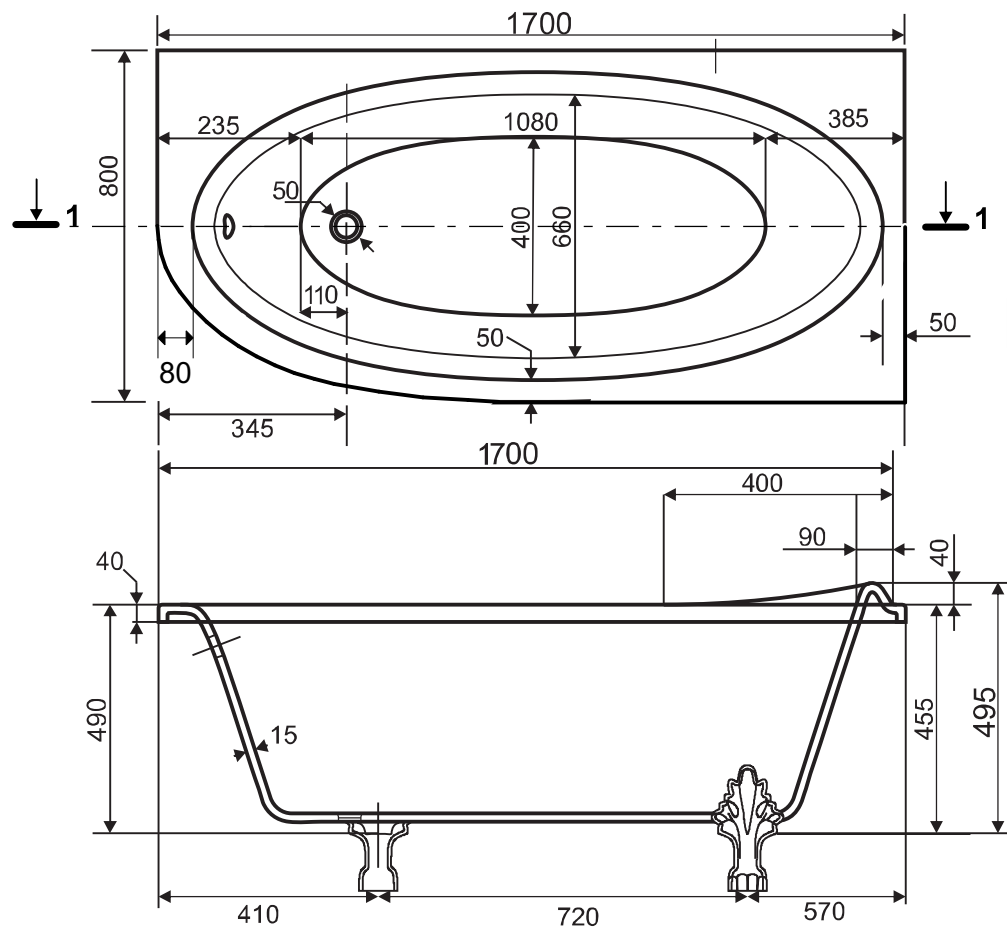

ЭСТЕТ

*г. Кострома, ул. Московская д. 105
тел. 8 (4942) 33 61 71*

“Венеция” 1700x800 (правая)

ПРОИЗВОДСТВО ИЗДЕЛИЙ ИЗ ЛИТЬЕВОГО МРАМОРА
**Допустимое отклонение линейных размеров ±5мм*

ООО «ЭСТЕТ»