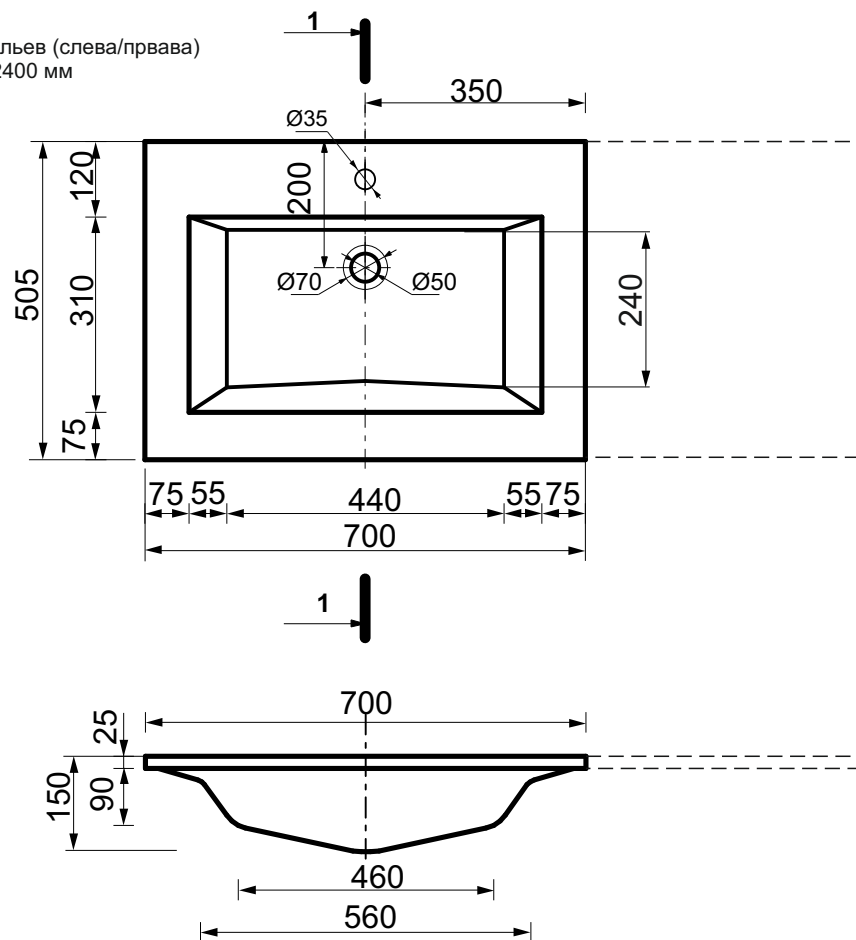

ЭСТЕТ

г. Кострома, ул. Московская д. 105
тел. 8 (4942) 33 61 71

РАКОВИНА "РАВА" 700x505 (нестандартное изделие)

наращивание крыльев (слева/права)
максимально до 2400 мм

1-1

ПРОИЗВОДСТВО ИЗДЕЛИЙ ИЗ ЛИТЬЕВОГО МРАМОРА

*Допустимое отклонение линейных размеров ± 5 мм

ООО "ЭСТЕТ"