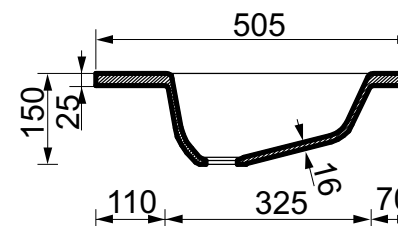

ЭСТЕТ

г. Кострома, ул. Московская д. 105
тел. 8 (4942) 33 61 71

РАКОВИНА "РАВА" 700x505 (нестандартное изделие)

наращивание крыльев (слева/права)
максимально до 2400 мм

1-1

ПРОИЗВОДСТВО ИЗДЕЛИЙ ИЗ ЛИТЬЕВОГО МРАМОРА

*Допустимое отклонение линейных размеров ± 5 мм

ООО "ЭСТЕТ"