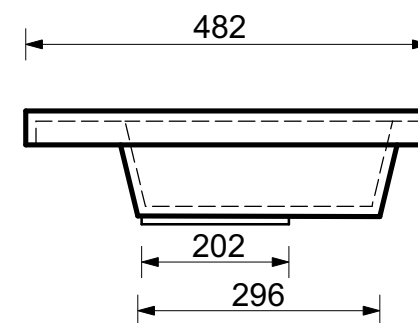

ЭСТЕТ

г. Кострома, ул. Московская д. 105
тел. 8 (4942) 33 61 71

РАКОВИНА "МОНАКО 90" 902X480

ПРОИЗВОДСТВО ИЗДЕЛИЙ ИЗ ЛИТЬЕВОГО МРАМОРА

*Допустимое отклонение линейных размеров ± 5 мм

ООО "ЭСТЕТ"