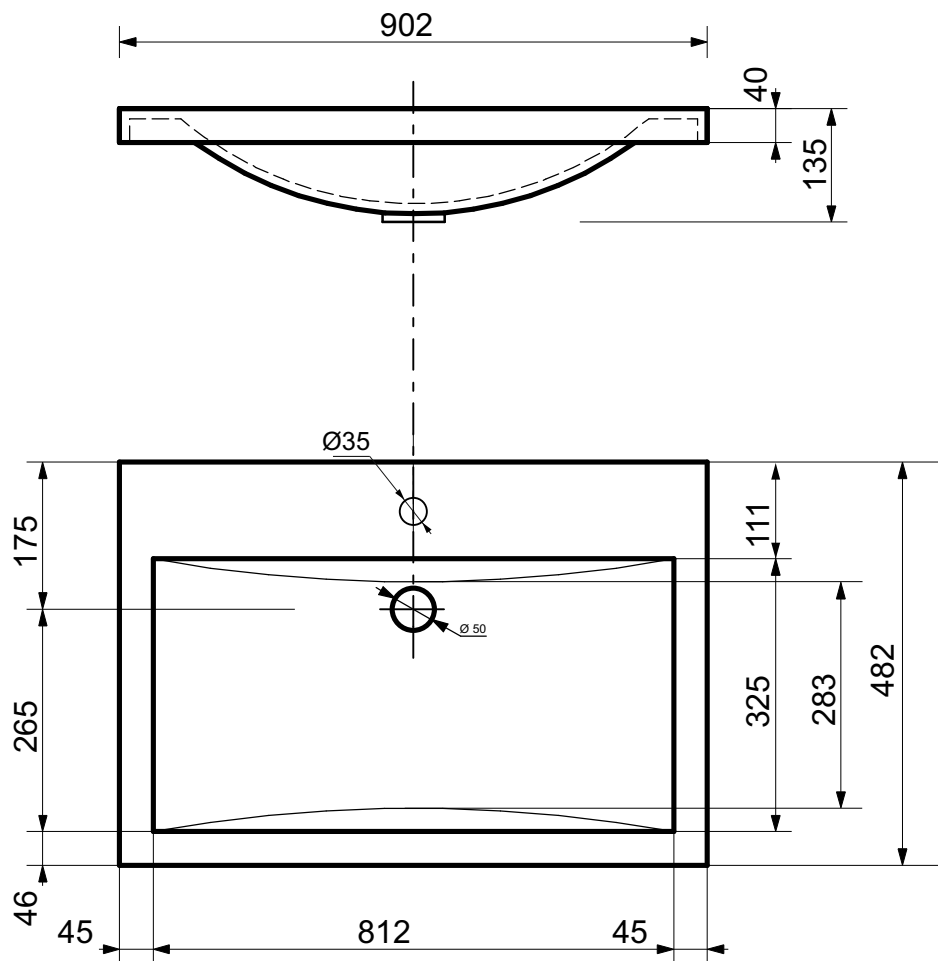

ЭСТЕТ

г. Кострома, ул. Московская д. 105
тел. 8 (4942) 33 61 71

РАКОВИНА "МОНАКО 90" 902X480

ПРОИЗВОДСТВО ИЗДЕЛИЙ ИЗ ЛИТЬЕВОГО МРАМОРА

*Допустимое отклонение линейных размеров ± 5 мм

ООО "ЭСТЕТ"