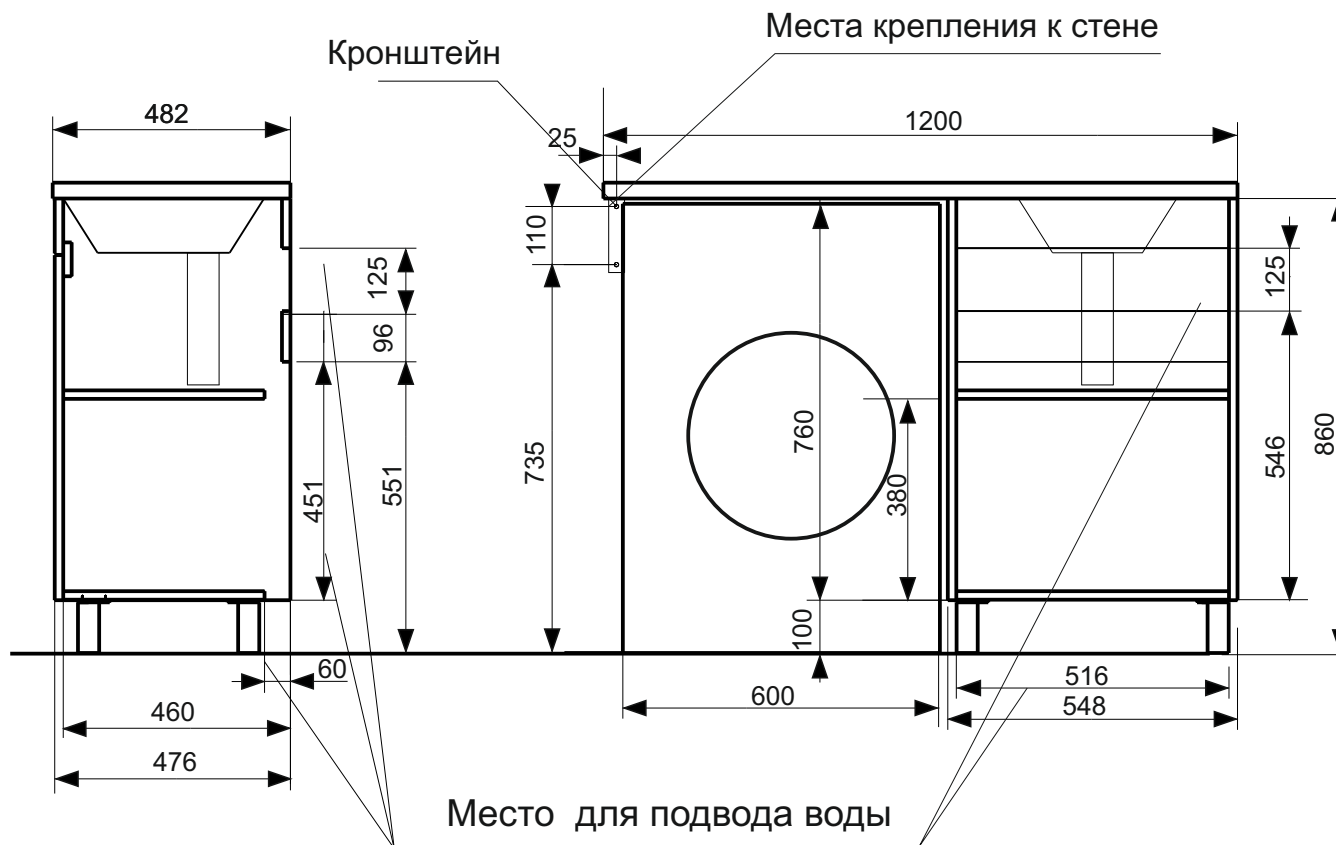

ЭСТЕТ

г. Кострома, ул. Московская д. 105
тел. 8 (4942) 33 61 71

Тумба напольная BARCELONA LUXE 2 дверная (ШхГхВ) 548 х476 х860 (правая)

Схема монтажа комплекта мебели

Подведение воды к тумбе

Тумба напольная «BARCELONA LUXE 120» 2 дверная (правая)

Вид справа

ПРОИЗВОДСТВО ИЗДЕЛИЙ ИЗ ЛИТЬЕВОГО МРАМОРА
мебель для ванных комнат серия BARCELONA LUXE

ООО "ЭСТЕТ"