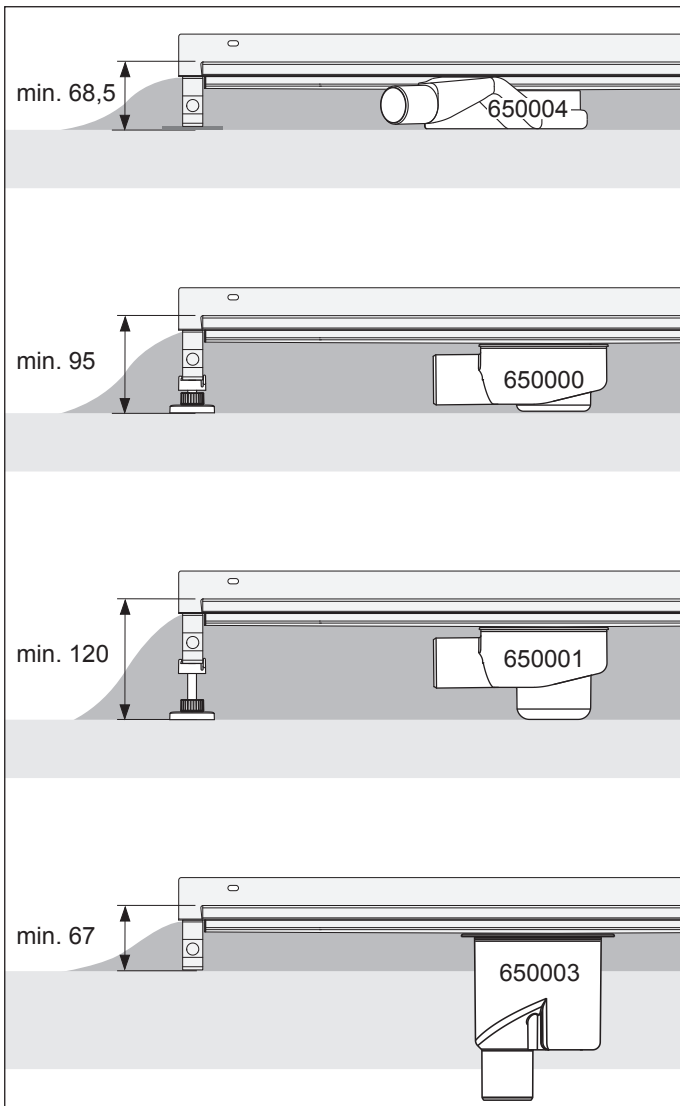

# TECEdrainline – 6 0xx 01