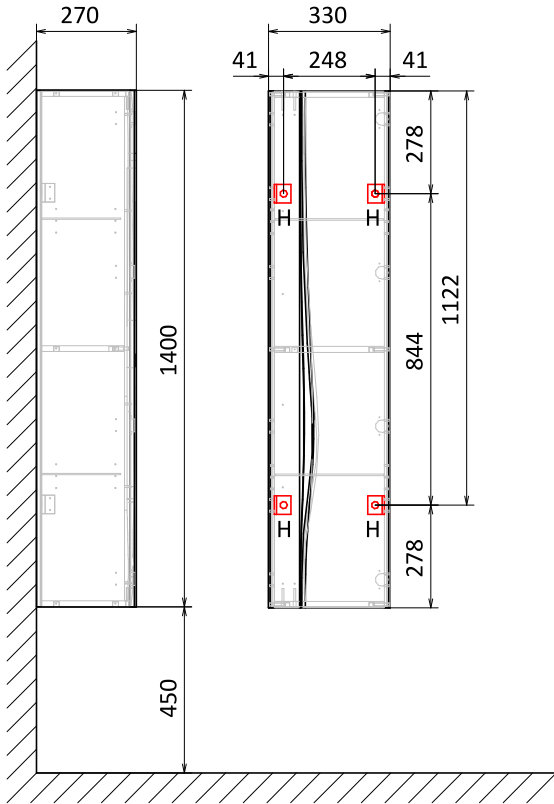

# СХЕМЫ НАВЕСКИ

-  H - место крепления к стене
-  K-место вывода воды и слива
-  Э-точка вывода электропровода

Пенал Allegro 140

Зеркало с подсветкой Allegro 77  
Тумба подвесная Allegro 80