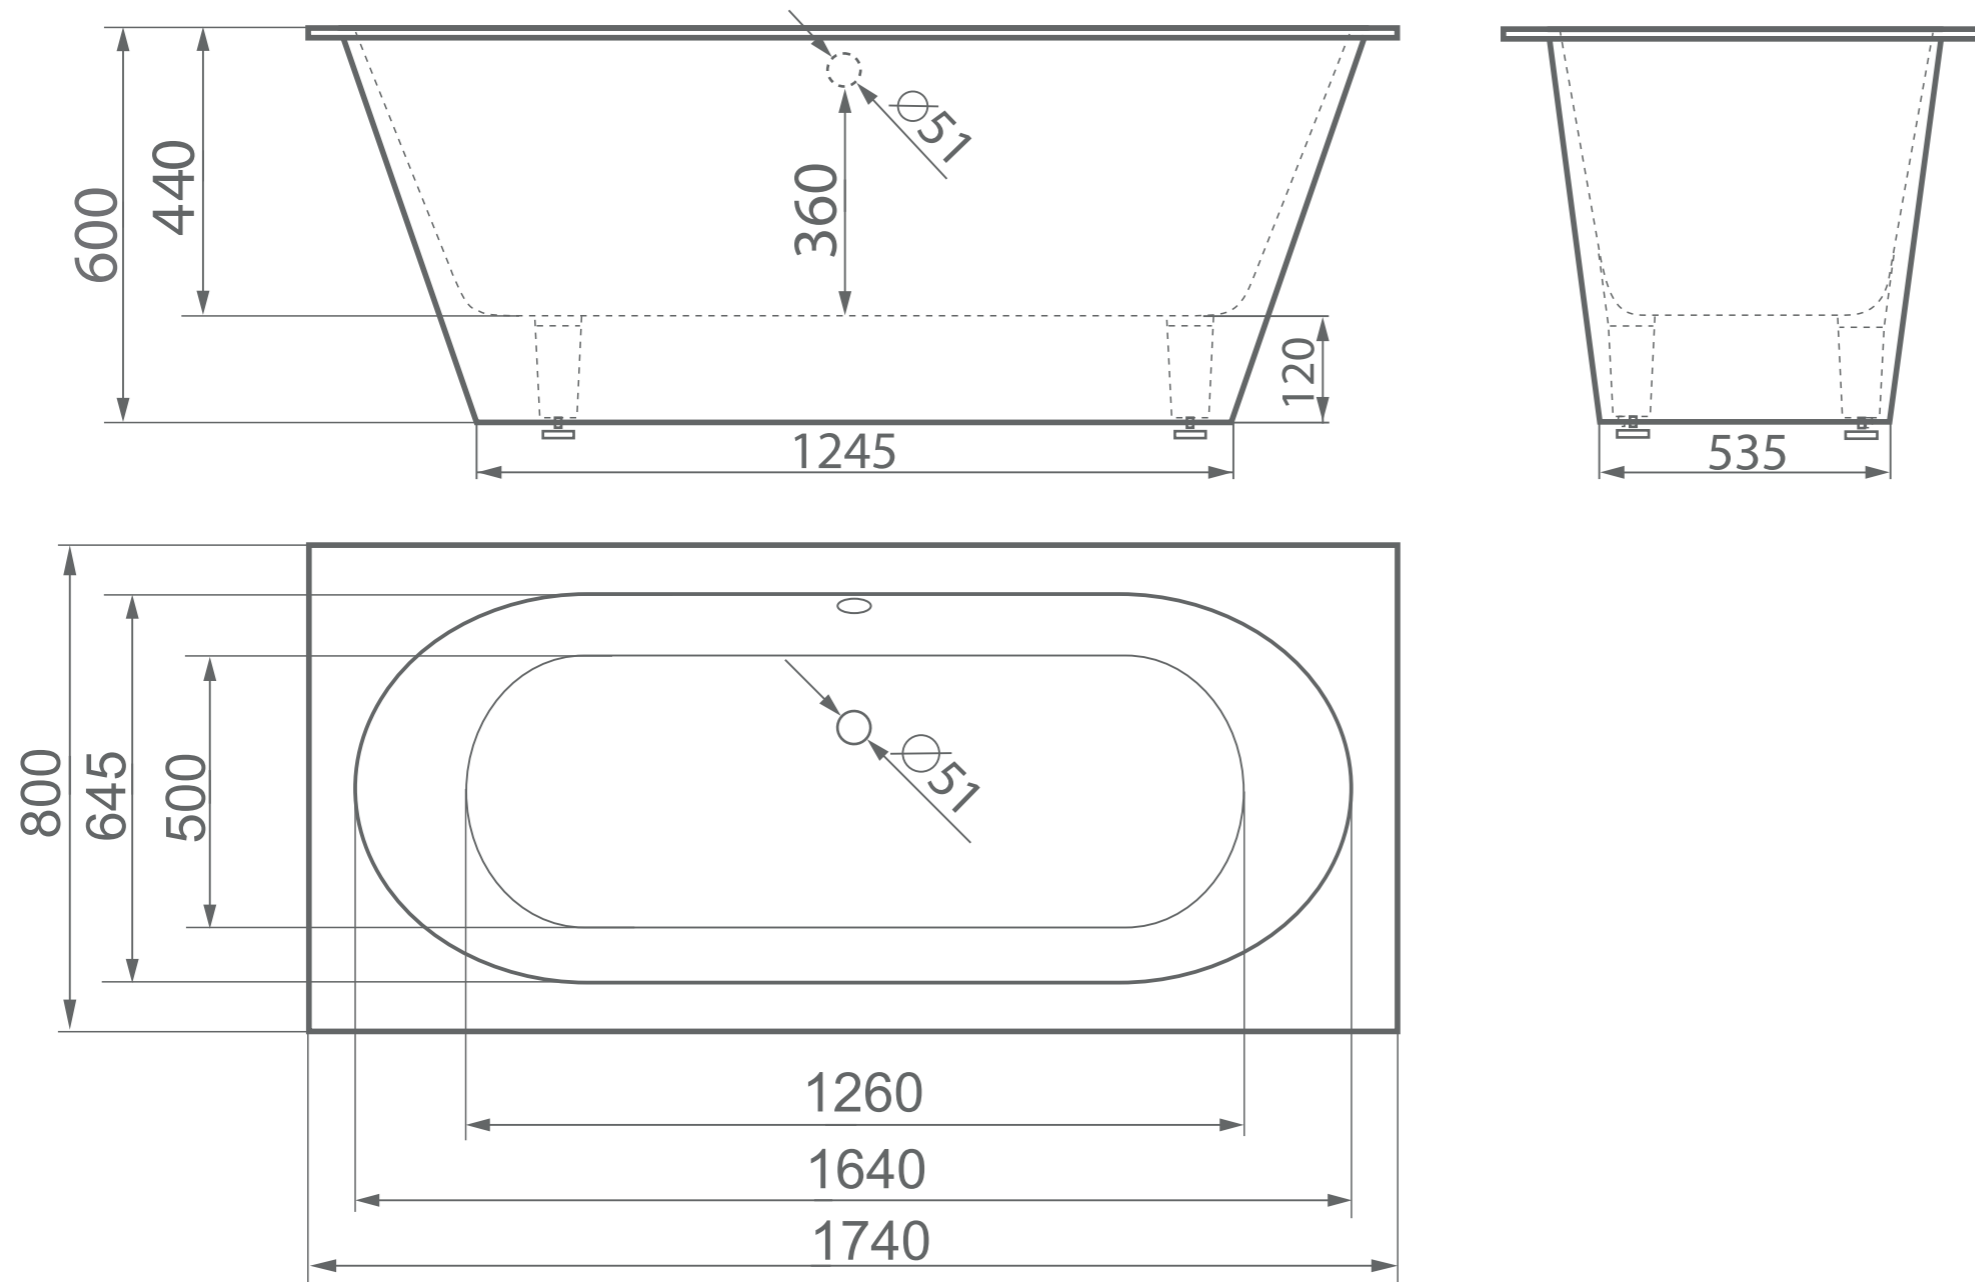

SAONA

Размеры индивидуальные
от 1740x800x600 мм

escse

herba balneis

Примеры возможного исполнения ванны:

Место врезки дополнительного оборудования по согласованию.