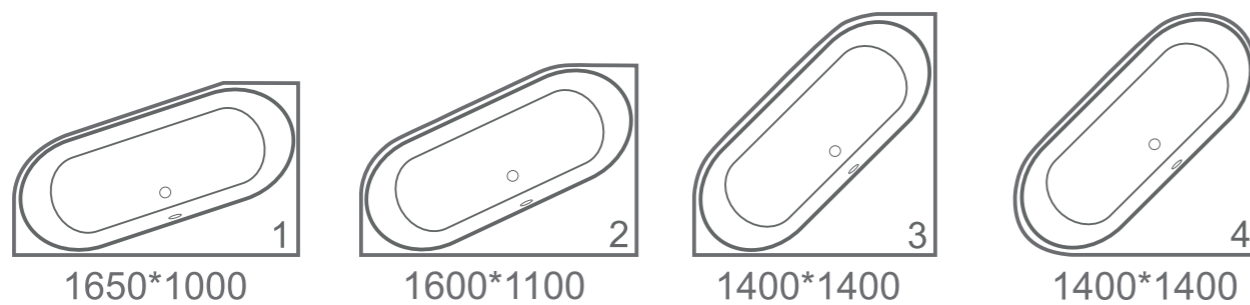

SAONA

Размеры индивидуальные
от 1740x800x600 мм

escse

herba balneis

Примеры возможного исполнения ванны:

Место врезки дополнительного оборудования по согласованию.