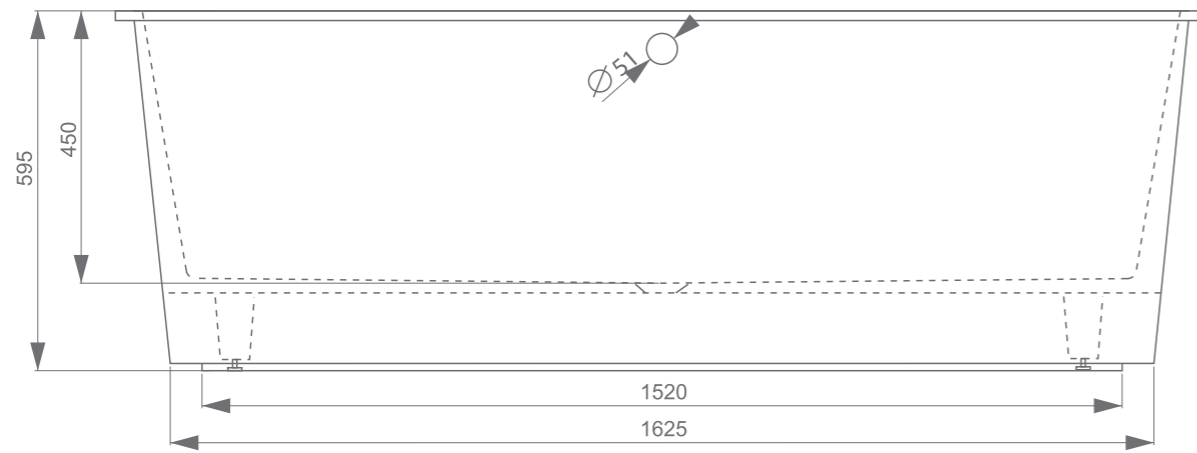

# TORTOLA

Размеры стандартные  
min 1800xmin 830x595 мм

escse

herba balneis

Примеры возможного исполнения ванны :

Место врезки дополнительного оборудования по согласованию.