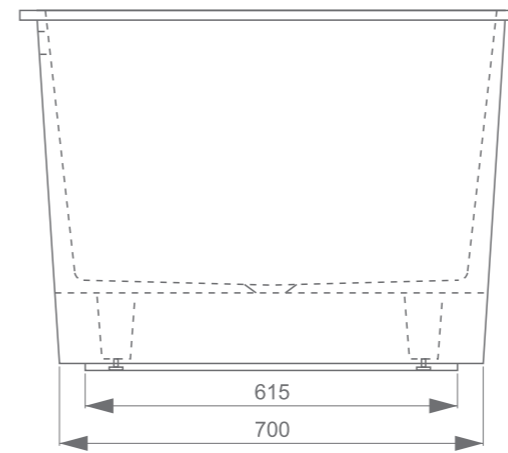

# TORTOLA

Размеры стандартные  
min 1800xmin 830x595 мм

escse

herba balneis

Примеры возможного исполнения ванны :

Место врезки дополнительного оборудования по согласованию.