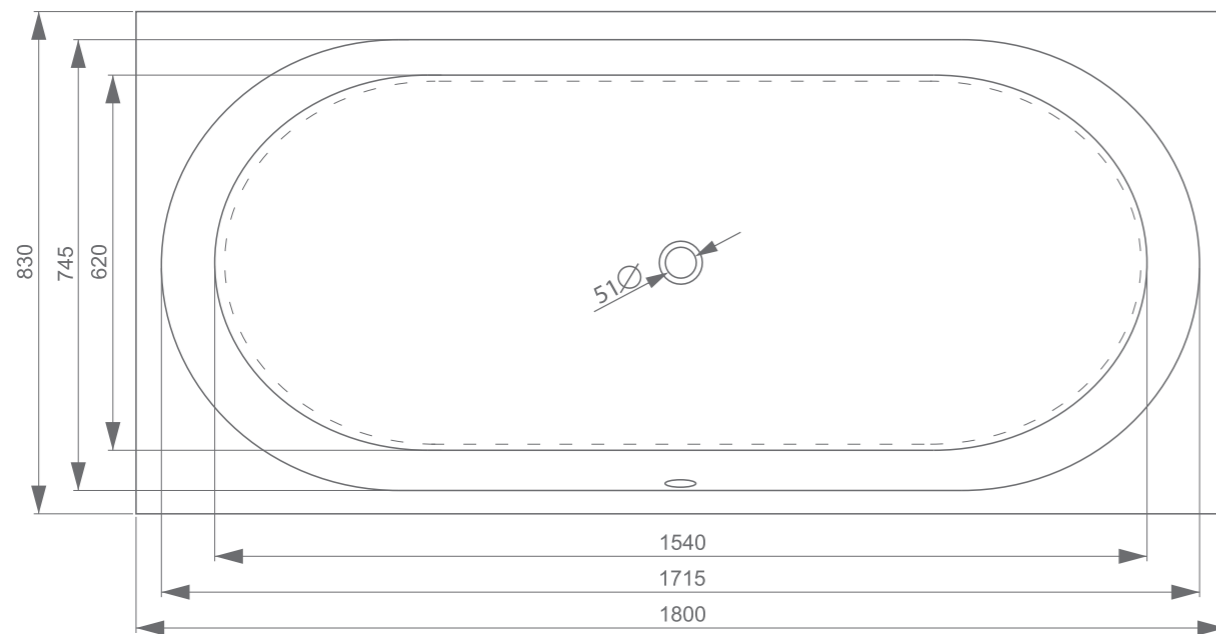

# TORTOLA

Размеры стандартные  
min 1800xmin 830x595 мм

escse

herba balneis

Примеры возможного исполнения ванны :

Место врезки дополнительного оборудования по согласованию.