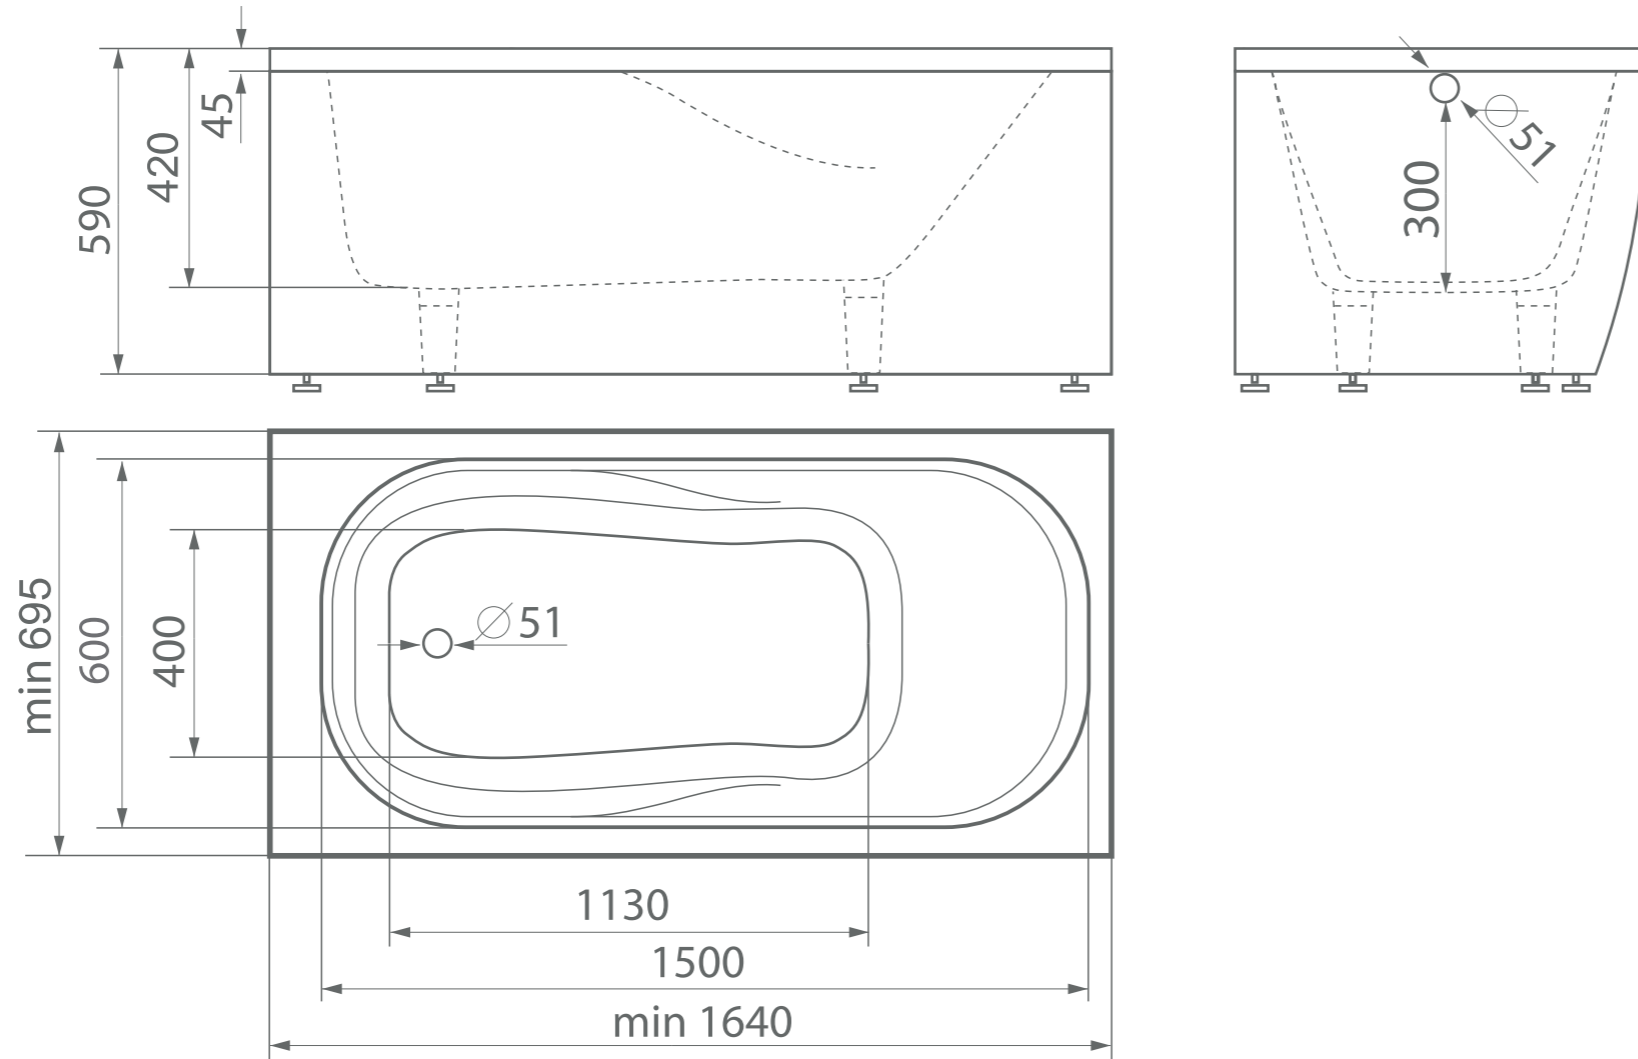

ВІОКО 1700

Размеры индивидуальные
min 1640xmin 695x590 мм

esce

herba balneis

Примеры возможного исполнения ванны*:

*Вы можете предложить любой другой вариант.
Место врезки дополнительного оборудования по согласованию.