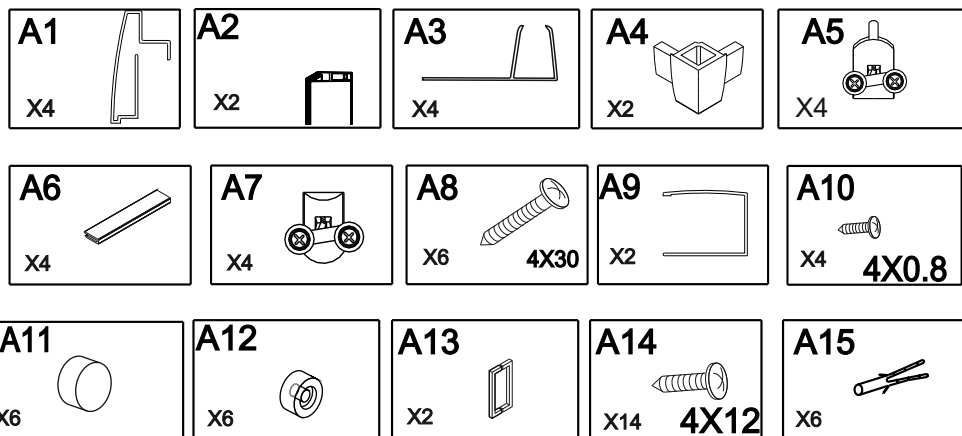

Список фурнитуры для сборки и монтажа.