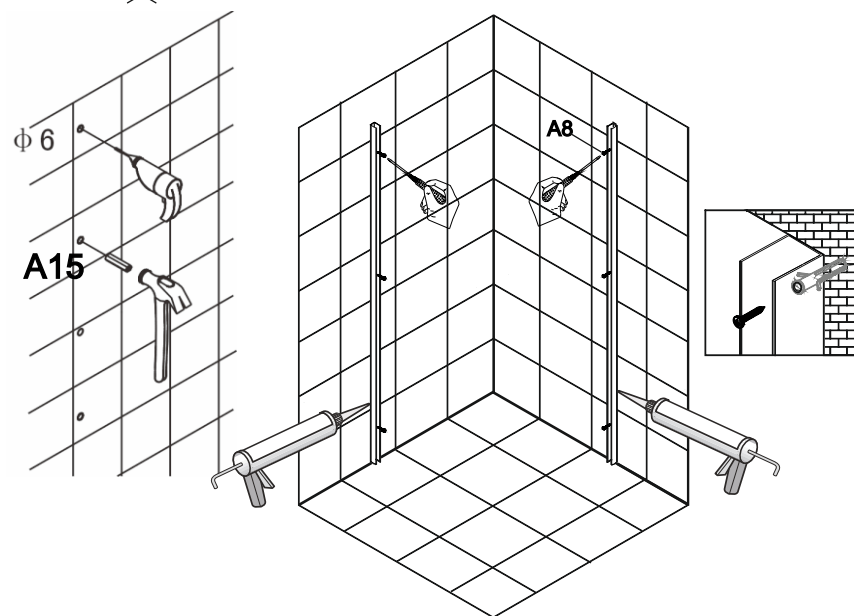

Закрепление каркаса и герметизация изделия.

По окончании сборки, обработайте герметиком все стыки и соединения.

ВНИМАНИЕ: рекомендуем использовать санитарный, прозрачный НЕЙТРАЛЬНЫЙ герметик.

Начало эксплуатации кабины после установки возможно не ранее, чем через 24 часа, так как необходимо время для полного высыхания герметика.

Разметка стен перед установкой изделия согласно монтажных размеров.

Монтажные размеры.

Модель	размеры
ALC-711-89:	A и B: 775-890
ALC-712-90:	A и B: 875-990

***Нанесите герметик на тыльную часть профиля перед установкой на стену помещения.