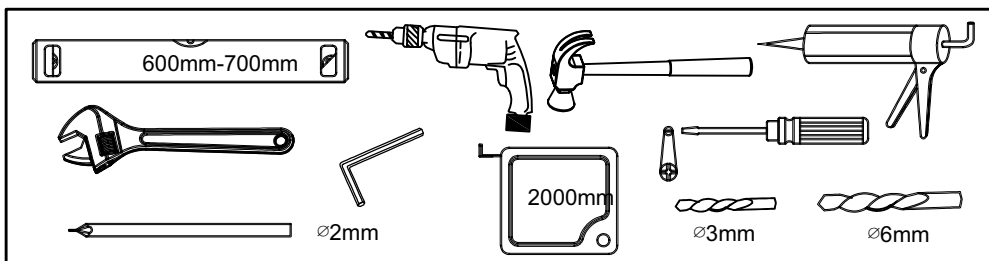

Инструмент для монтажа(в комплекте не поставляется)