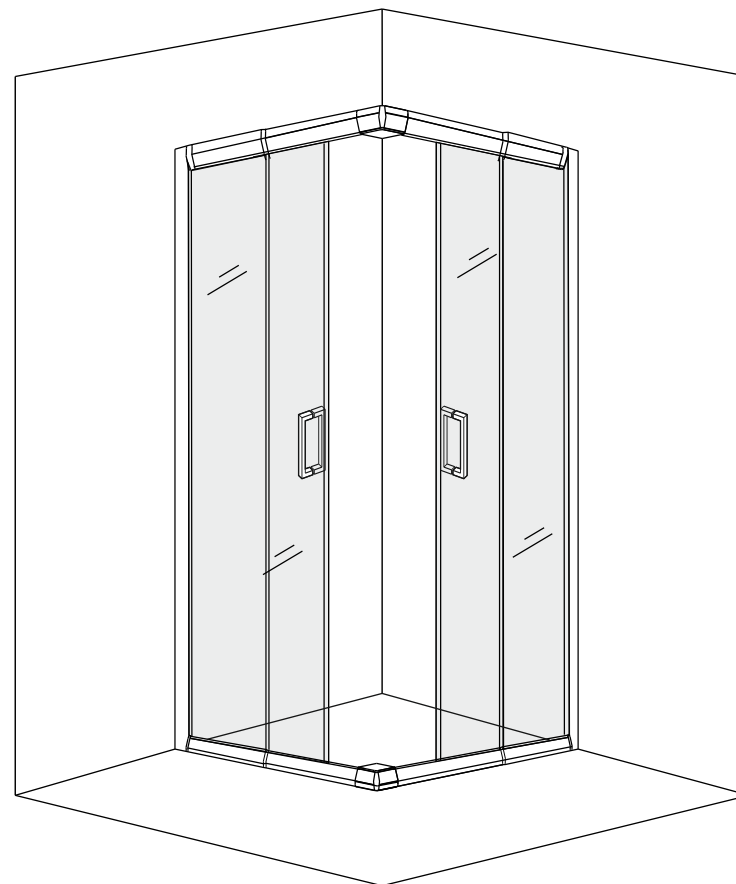

AULICA

SHOWER

ROOM

AULICA

SHOWER

ROOM

Душевое ограждение.

Модели:

ALC-711-89(ALC-711-89.1)

Размер: (800-900)*1950мм

ALC-712-90(ALC-712-90.1)

Размер: (900-1000)*1950

* телескопическая конструкция профиля позволяет собрать модели любой формы и размера в пределах монтажных норм, заявленных Производителем.