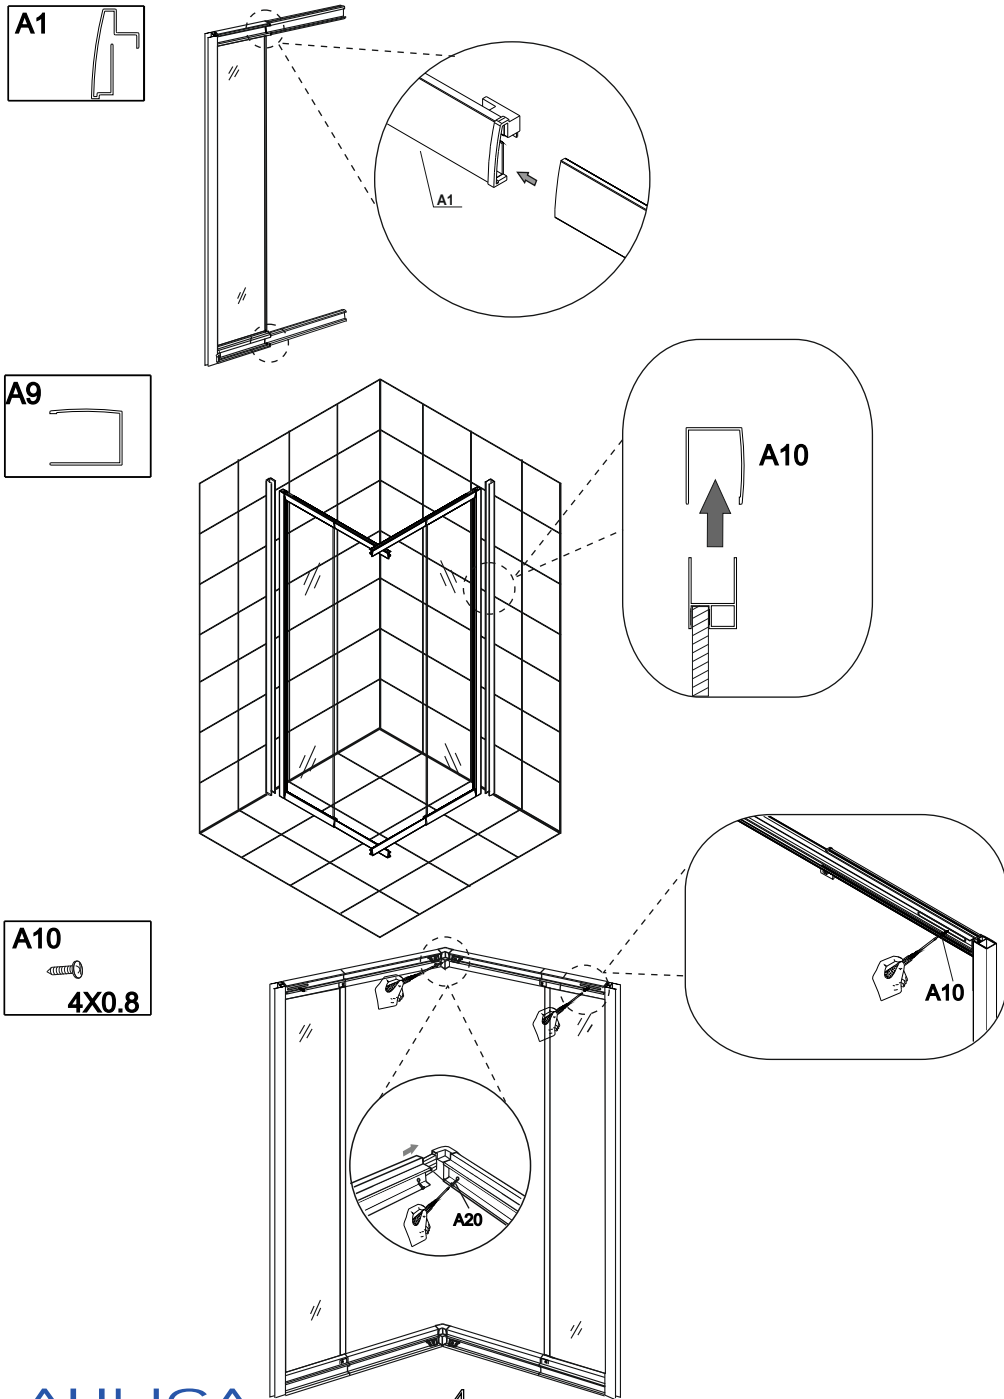

ALC-711-89(ALC-711-89.1)

Размер: (800-900)*1950мм

ALC-712-90(ALC-712-90.1)

Размер: (900-1000)*1950

* телескопическая конструкция профиля позволяет собрать модели любой формы и размера в пределах монтажных норм, заявленных Производителем.

Разметка стен перед установкой изделия согласно монтажных размеров.

Монтажные размеры.

Модель	размеры
ALC-711-89:	A и B: 775-890
ALC-712-90:	A и B: 875-990

***Нанесите герметик на тыльную часть профиля перед установкой на стену помещения.

Установка каркаса в профили пристенные.
Соединение левой и правой части по типу: «телескопический»

Сборка и установка дверей.