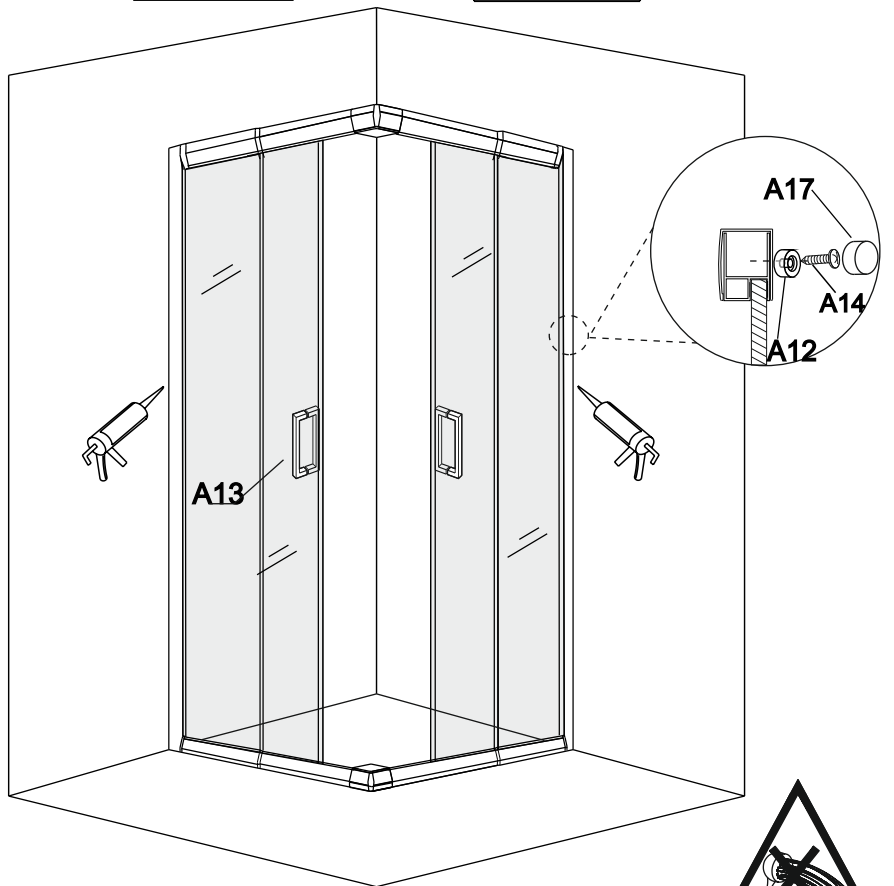

Закрепление каркаса и герметизация изделия.

По окончании сборки, обработайте герметиком все стыки и соединения.

ВНИМАНИЕ: рекомендуем использовать санитарный, прозрачный НЕЙТРАЛЬНЫЙ герметик.

Начало эксплуатации кабины после установки возможно не ранее, чем через 24 часа, так как необходимо время для полного высыхания герметика.