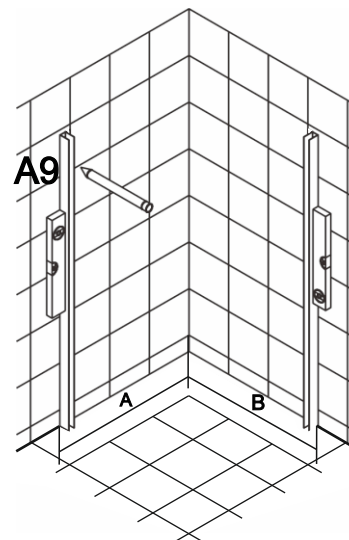

Закрепление каркаса и герметизация изделия.

По окончании сборки, обработайте герметиком все стыки и соединения.

ВНИМАНИЕ: рекомендуем использовать санитарный, прозрачный НЕЙТРАЛЬНЫЙ герметик.

Начало эксплуатации кабины после установки возможно не ранее, чем через 24 часа, так как необходимо время для полного высыхания герметика.

Разметка стен перед установкой изделия согласно монтажных размеров.

Монтажные размеры.

Модель	размеры
ALC-711-89:	A и B: 775-890
ALC-712-90:	A и B: 875-990

***Нанесите герметик на тыльную часть профиля перед установкой на стену помещения.