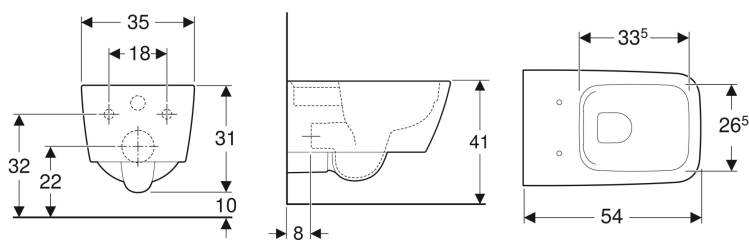

Подвесной унитаз вертикальный смыв Geberit iCon Square, закрытая форма, Rimfree

Образец

Цели применения

- Для смывных бачков скрытого монтажа
- Для смывного устройства

Характеристики

- Подвесной
- Унитаз вертикальный смыв
- Rimfree
- Простое крепление благодаря приспособлению настенного монтажа Geberit тип EFF2 для унитазов
- Тип 1, полный объем 6 / 5 л, согласно EN 997

- Тип 2 согласно EN 997
- Объем смыва: 4,5 л
- Закрытая форма

Технические характеристики

Материал | Сантехнический фарфор

Объем поставки

- Крепеж

Заказать дополнительно

- Сиденье унитаза

Арт. №	Цвет / поверхность	В	Н	Т
201950000	Белый	35 см	33 см	54 см