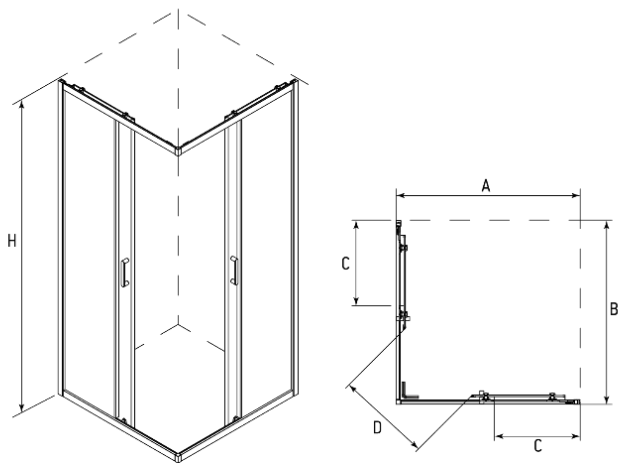

ALEX BAITLER®
GERMANY

ДУШЕВОЕ
ОГРАЖДЕНИЕ
AB 144-B90

GERMAN
QUALITY & TECHNOLOGY

ALEX BAITLER®
GERMANY

ДУШЕВОЕ ОГРАЖДЕНИЕ AB 144-B90

Двери раздвижные, профиль черный,
стекло тонированное

Артикул	A	B	D	C	H
AB144-90B	885	885	485	412	2000