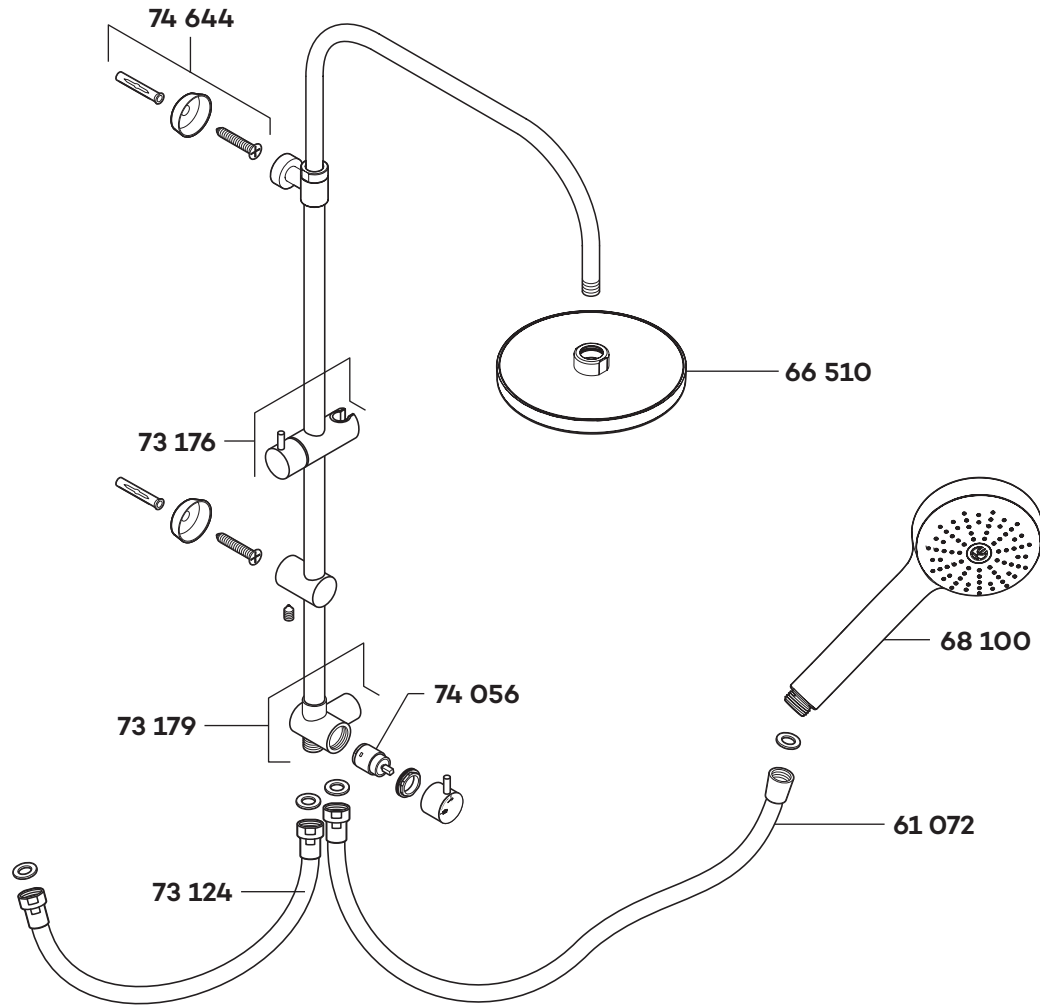

68093

A_6809300

68093	Dual Shower System DN 15	Dual Shower System DN 15	Dual Shower System 1/2"
61 072	flexibler Schlauch	flexible shower hose	flexibele doucheslang
66 510	Kopfbrause	headshower	hoofddouche
68 100	Handbrause 1S	handshower 1S	handdouche 1S
73 124	Brauseschlauch 800 mm	shower hose 800 mm	doucheslang 800 mm
73 176	Gleitschieber	Glider	glijstuk
73 179	Umsteller	diverter	omstelling
74 056	Umstellkartusche	Diverter cartridge	omstel binnenwerk
74 644	Befestigungssatz	assembling set	bevestigingsset