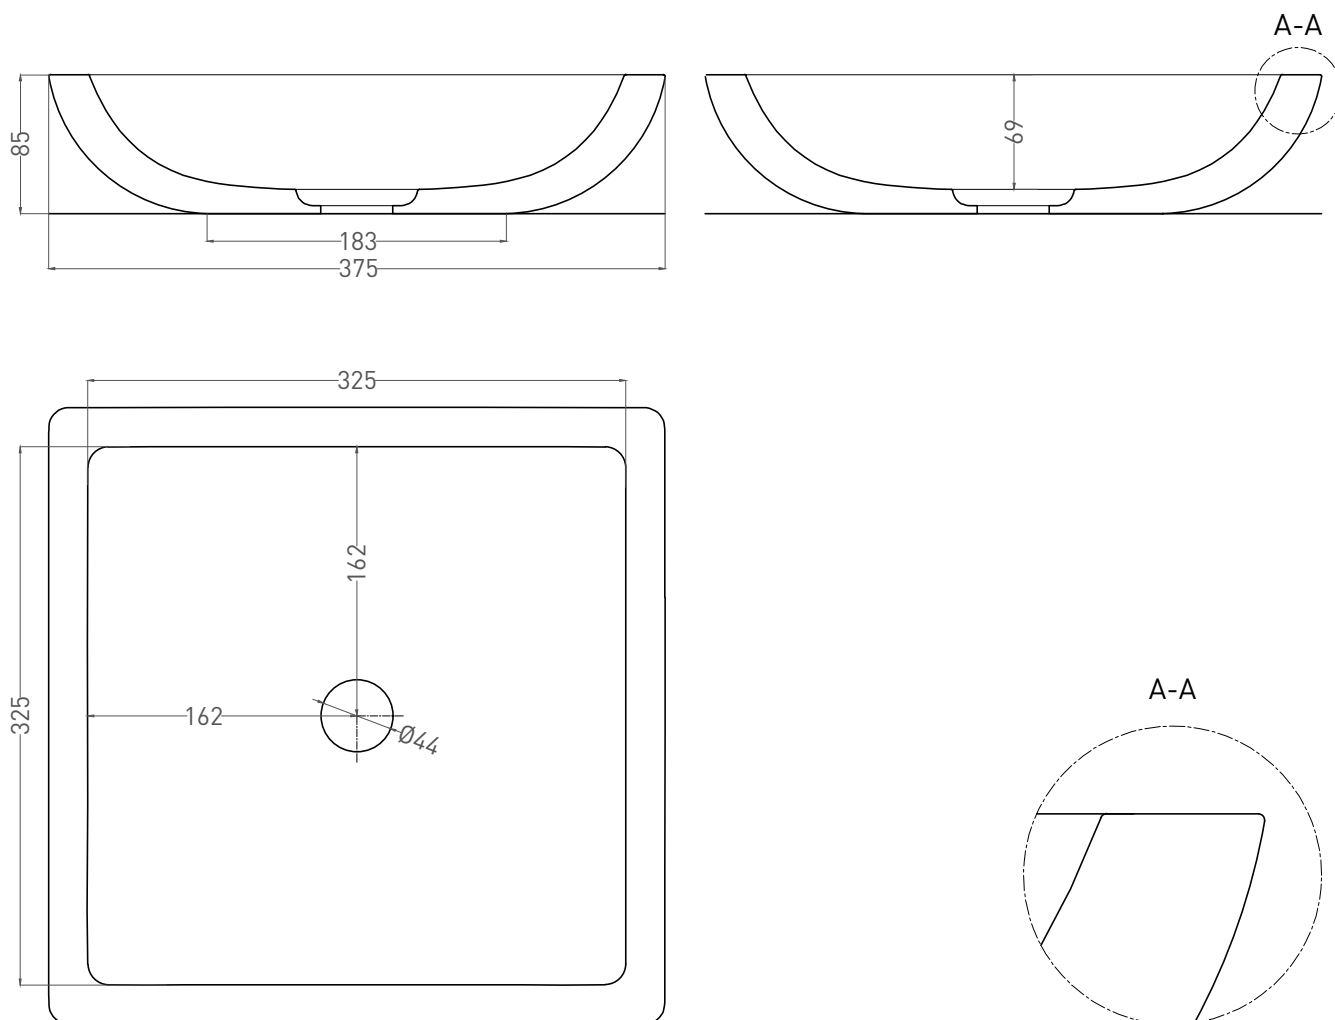

CALLISTA 04

РАКОВИНА НАКЛАДНАЯ 1101108G / 1101208SM

Дизайн: Salini SRL

salini
L'ANIMA DELL'ACQUA

Размеры: 375 x 375 x 85 мм

Вес нетто, брутто: 9.5 / 7, 10 / 9 кг

Материал: S-Sense / S-Stone

Покрытие: глянцевое / матовое

Цвет: RAL / белый

Комплектация: раковина с отверстием

Требуемый смеситель: отдельностоящий

Гарантия: 5 лет

Производство: Италия / Россия

Salini SRL

20122 Italia, Milano, Piazza del Duomo, 20

info@salini-srl.com