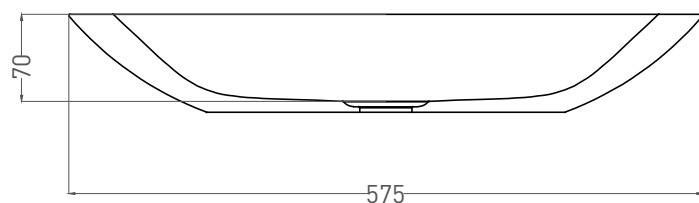

CALLISTA 02

РАКОВИНА НАКЛАДНАЯ 1101102G / 1101202SM

Дизайн: Salini SRL

salini
L'ANIMA DELL'ACQUA

Размеры: 575 x 350 x 85 мм

Вес нетто / брутто: 8,5 / 9 кг, 6,5 / 8 кг

Материал: S-Sense / S-stone

Покрытие: глянцевое / матовое

Цвет: RAL / белый

Комплектация: раковина с отверстием

Требуемый смеситель: отдельностоящий

Гарантия: 5 лет

Производство: Италия / Россия

Salini SRL

20122 Italia, Milano, Piazza del Duomo, 20

info@salini-srl.com

www.salini-srl.com

© Salini SRL - All rights reserved

Все права защищены. Несанкционированное копирование, публикация, полное или частичное воспроизведение запрещены.