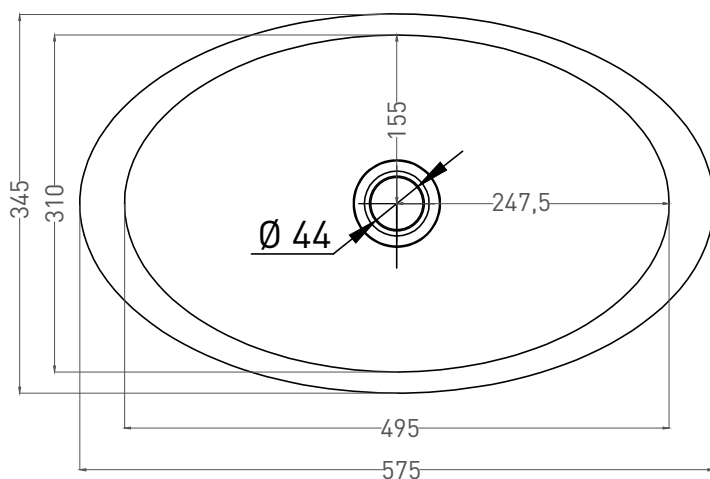

CALLISTA 02

РАКОВИНА НАКЛАДНАЯ 1101102G / 1101202SM

Дизайн: Salini SRL

salini
L'ANIMA DELL'ACQUA

Размеры: 575 x 350 x 85 мм

Вес нетто / брутто: 8,5 / 9 кг, 6,5 / 8 кг

Материал: S-Sense / S-stone

Покрытие: глянцевое / матовое

Цвет: RAL / белый

Комплектация: раковина с отверстием

Требуемый смеситель: отдельностоящий

Гарантия: 5 лет

Производство: Италия / Россия

Salini SRL

20122 Italia, Milano, Piazza del Duomo, 20

info@salini-srl.com

www.salini-srl.com

© Salini SRL - All rights reserved

Все права защищены. Несанкционированное копирование, публикация, полное или частичное воспроизведение запрещены.