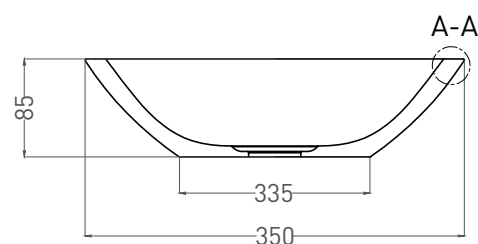

CALLISTA 02

РАКОВИНА НАКЛАДНАЯ 1101102G / 1101202SM

Дизайн: Salini SRL

salini
L'ANIMA DELL'ACQUA

Размеры: 575 x 350 x 85 мм

Вес нетто / брутто: 8,5 / 9 кг, 6,5 / 8 кг

Материал: S-Sense / S-stone

Покрытие: глянцевое / матовое

Цвет: RAL / белый

Комплектация: раковина с отверстием

Требуемый смеситель: отдельностоящий

Гарантия: 5 лет

Производство: Италия / Россия

Salini SRL

20122 Italia, Milano, Piazza del Duomo, 20

info@salini-srl.com

www.salini-srl.com

© Salini SRL - All rights reserved

Все права защищены. Несанкционированное копирование, публикация, полное или частичное воспроизведение запрещены.