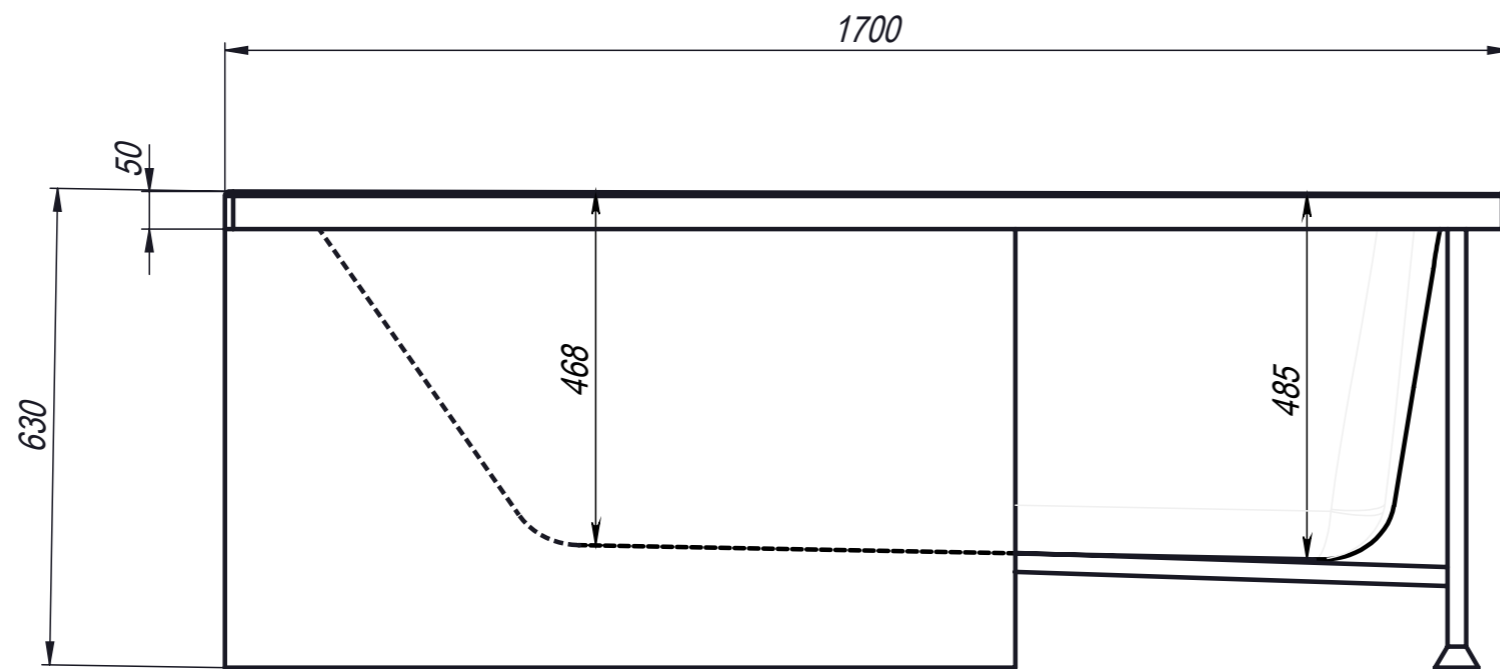

*GARDA 1700x750*

*Объём ванны 320л.*