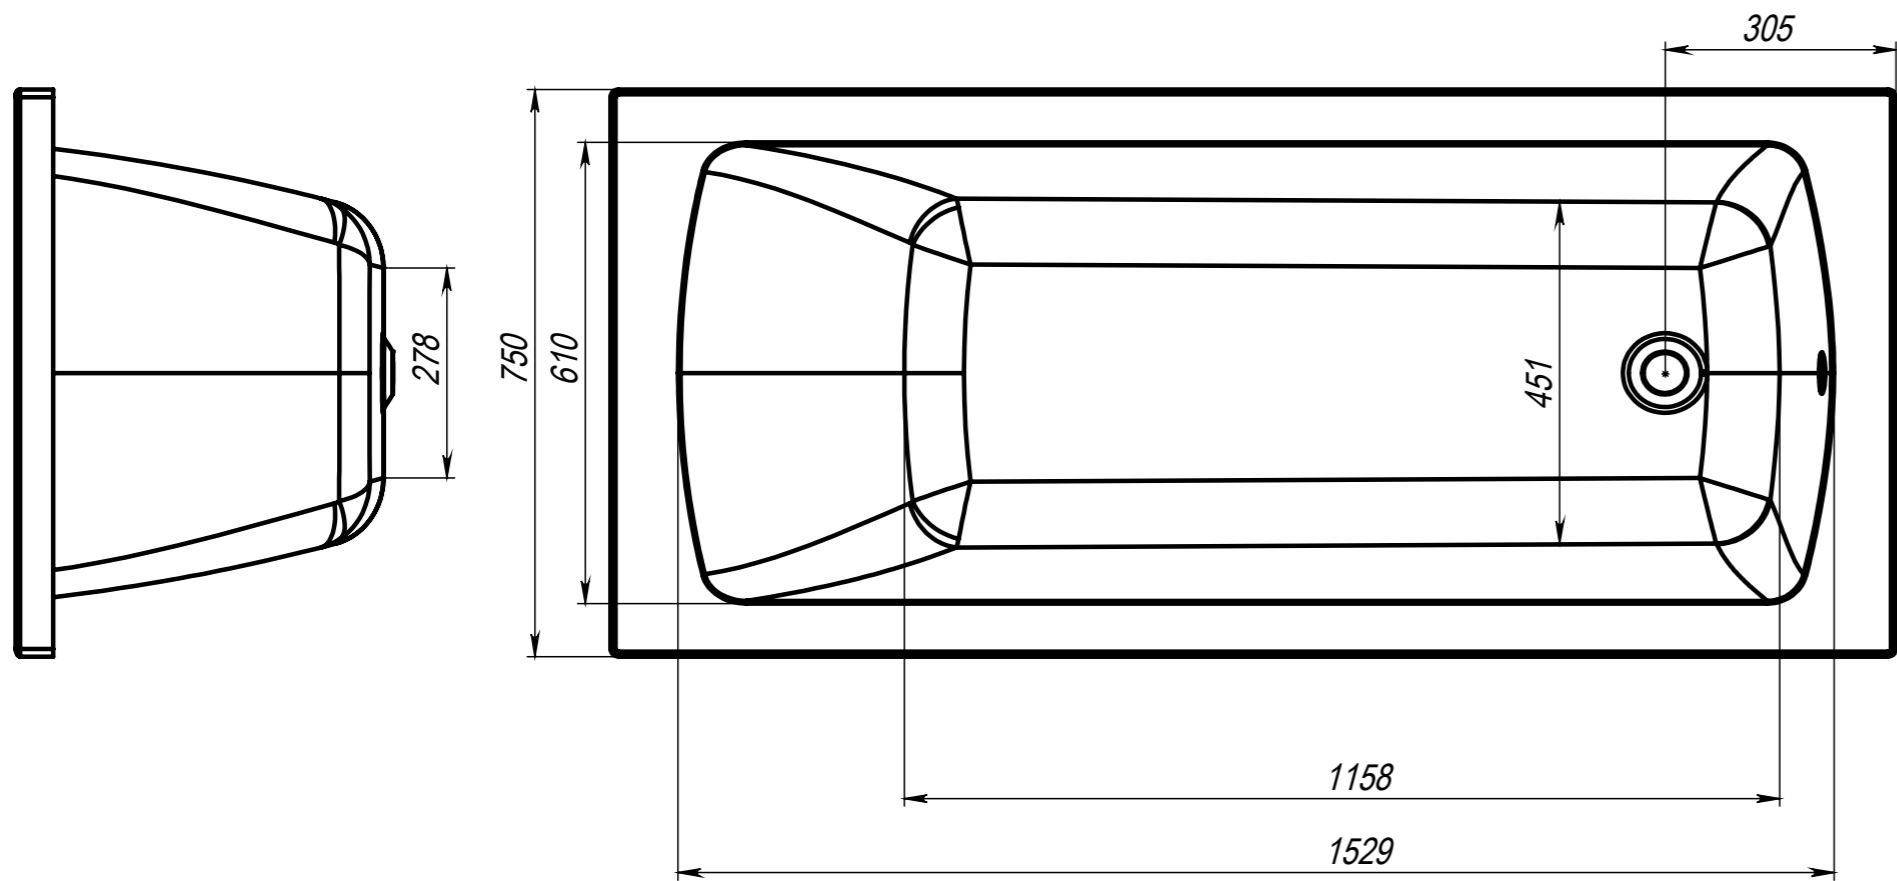

*GARDA 1700x750*

*Объём ванны 320л.*