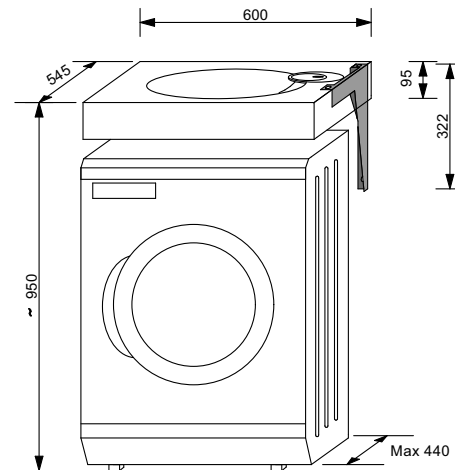

# Памятка к раковине "LEA" 600x545

## ВАЖНО!

При установке раковины LEA убедитесь, что габариты стиральной машины не выходят за пределы раковины.

Размер стиральной машины не должен превышать **560x440 мм**.