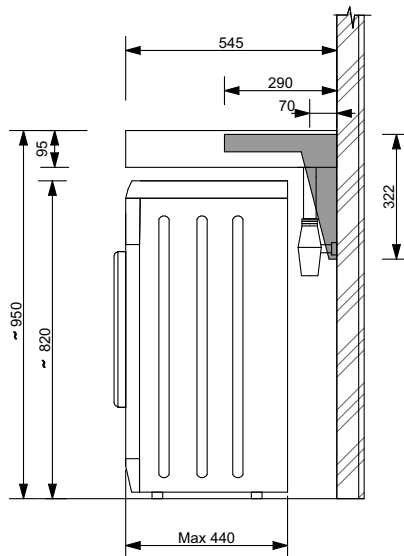

# Памятка к раковине "LEA" 600x545

## ВАЖНО!

При установке раковины LEA убедитесь, что габариты стиральной машины не выходят за пределы раковины.

Размер стиральной машины не должен превышать **560x440 мм**.