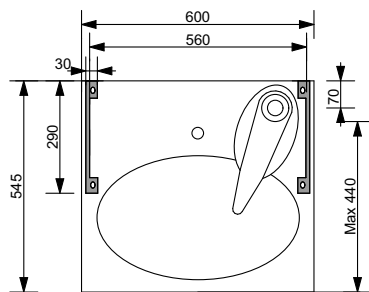

# Памятка к раковине "LEA" 600x545

## ВАЖНО!

При установке раковины LEA убедитесь, что габариты стиральной машины не выходят за пределы раковины.

Размер стиральной машины не должен превышать **560x440 мм**.