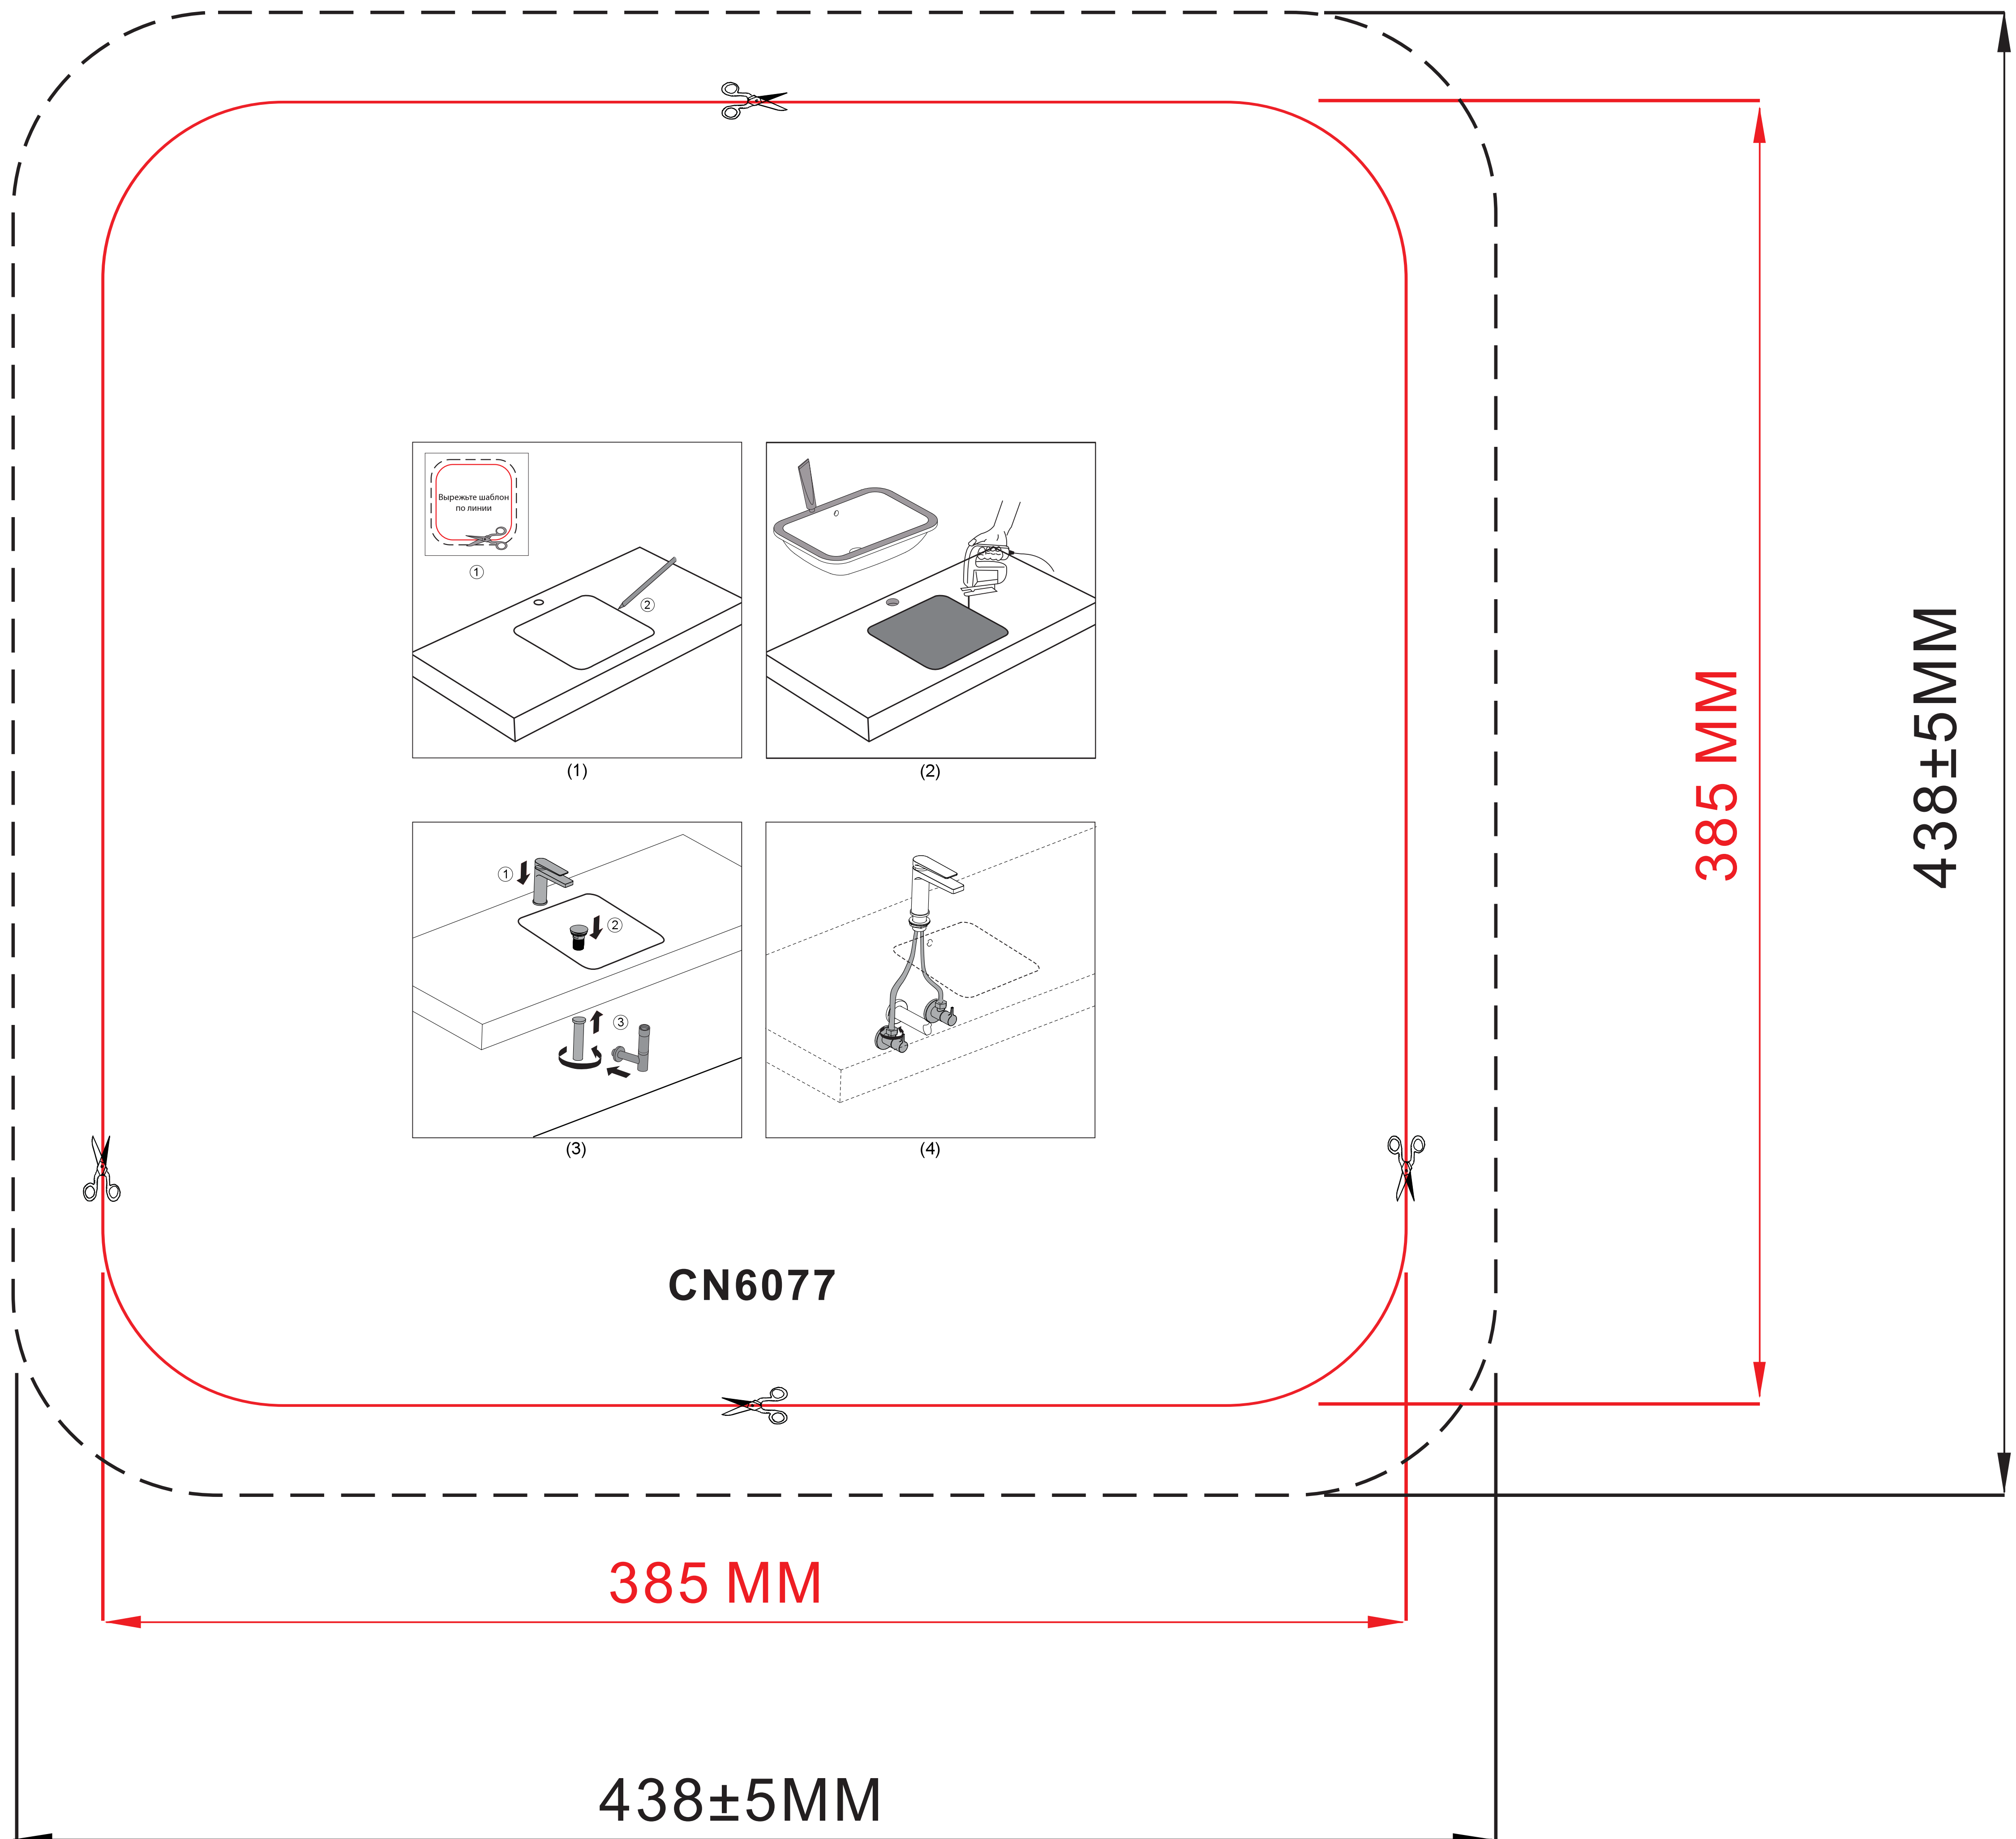

ceramicanova

CN6077

385 MM

438±5MM

385 MM

438±5MM