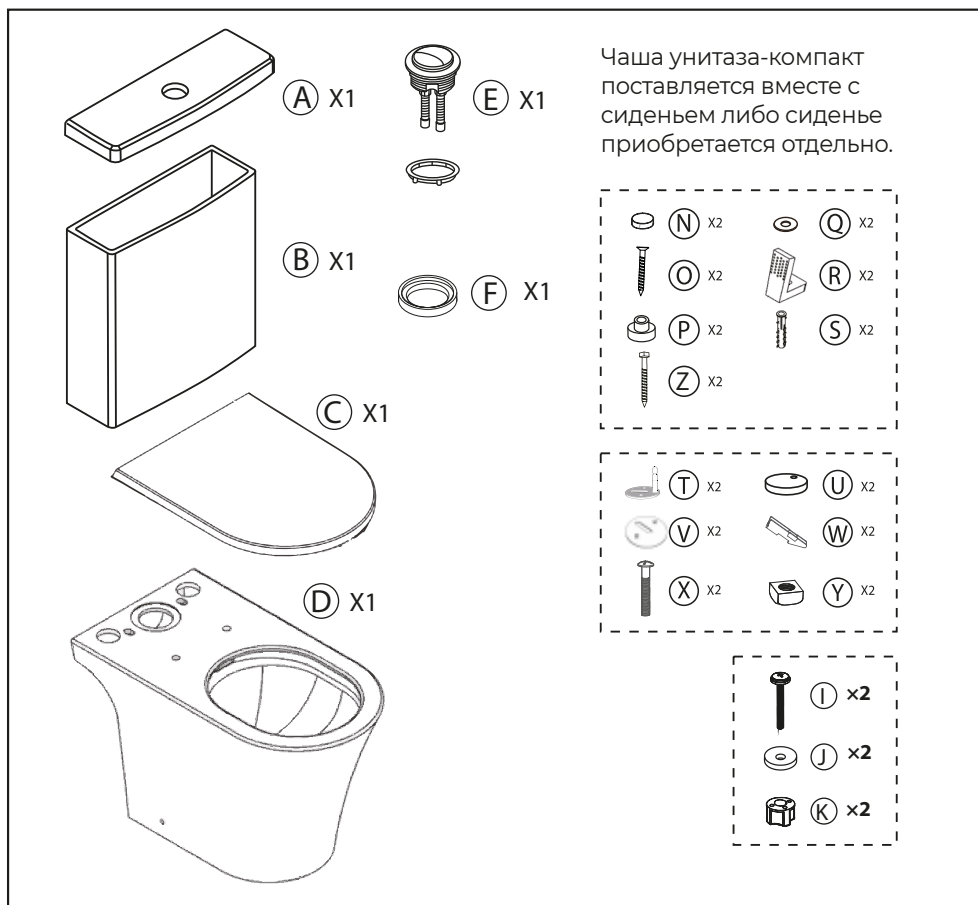

Необходимые инструменты для монтажа: