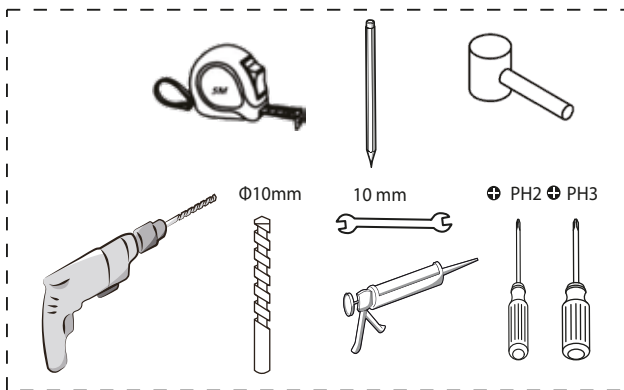

Необходимые инструменты для монтажа: