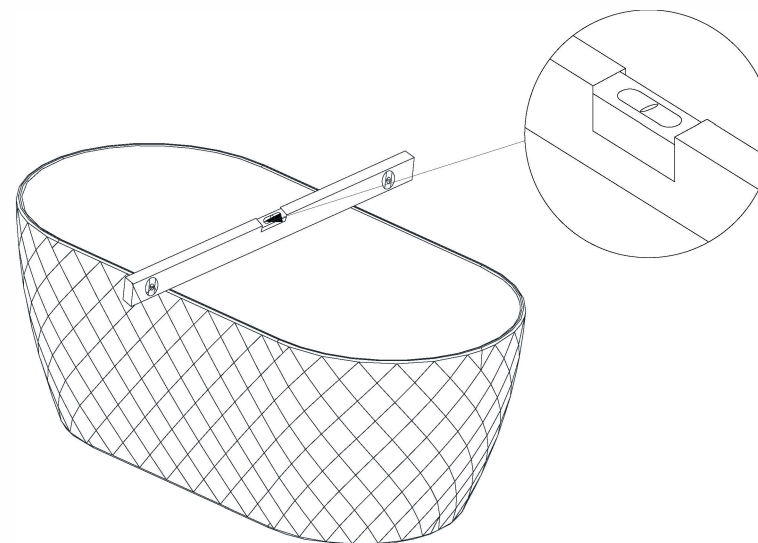

Благодарим Вас за выбор продукции Black & White. Надеемся, что Вы по достоинству оцените качество нашей продукции. Перед установкой и использованием продукции, пожалуйста, внимательно ознакомьтесь с данной инструкцией.

ВАЖНО!

Перед установкой внимательно проверьте комплектацию выбранной Вами продукции, а также отсутствие повреждений при транспортировке. Претензии по недокомплектации и по повреждениям после установки изделия не принимаются. Во избежании травматизма при сборке и использовании изделия, внимательно прочитайте данное руководство. Несоблюдение инструкции может повлечь неправильную сборку изделия и снятие изделия с гарантии.

7

Рекомендации по эксплуатации.

После каждого использования необходимо осуществлять очистку акриловой ванны. Для предотвращения образования известкового налета, используйте резиновый скребок, либо мягкую ткань, замшу, но при этом не следует вытирать изделие насухо. Остатки шампуня и средств для душа могут привести к загрязнению изделия, смойте их водой после использования.

- Не допускайте образования известкового налета при использовании изделия с жесткой водой.
- Избегайте использования активных моющих средств. Допустимые моющие средства должны соответствовать диапазону по шкале кислотности 4-8(pH)
- Категорически воздержитесь от использования абразивных моющих средств.