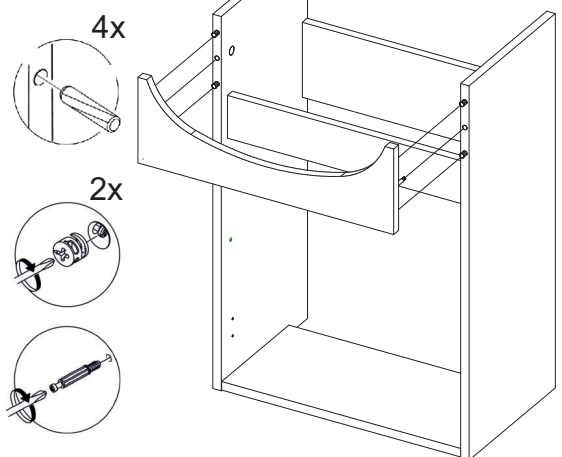

1

3

GROSSMANN
eco line

5

2

4

6

1

3

GROSSMANN
eco line

5

2

4

6