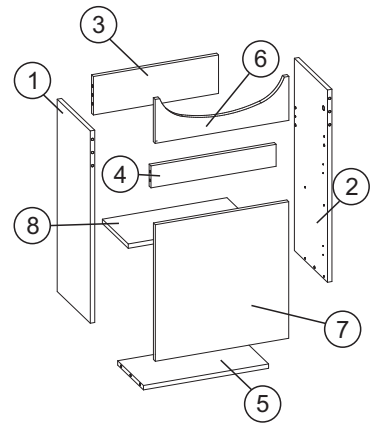

ИНСТРУКЦИЯ ПО СБОРКЕ

Тумба Polo

GROSSM/N
eco line

Наименование деталей

1/2. Стойка	2 шт
3. Планка	1 шт
4. Планка	1 шт
5. Дно	1 шт
6. Фасадная планка	1 шт
7. Фасад	1 шт
9. Полка съемная	1 шт

Фурнитура

1. Заглушка	10
2. Опора пластиковая	2
3. Опора металлическая	2
4. Петля накладная	2
5. Полкодержатель	4
6. Стяжка эксцентриковая	10
7. Шкант 8*30	12
8. Шуруп 3,5*16	24

Тумба Polo

GROSSM/N
eco line

Наименование деталей

1/2. Стойка	2 шт
3. Планка	1 шт
4. Планка	1 шт
5. Дно	1 шт
6. Фасадная планка	1 шт
7. Фасад	1 шт
9. Полка съемная	1 шт

Фурнитура

1. Заглушка	10
2. Опора пластиковая	2
3. Опора металлическая	2
4. Петля накладная	2
5. Полкодержатель	4
6. Стяжка эксцентриковая	10
7. Шкант 8*30	12
8. Шуруп 3,5*16	24