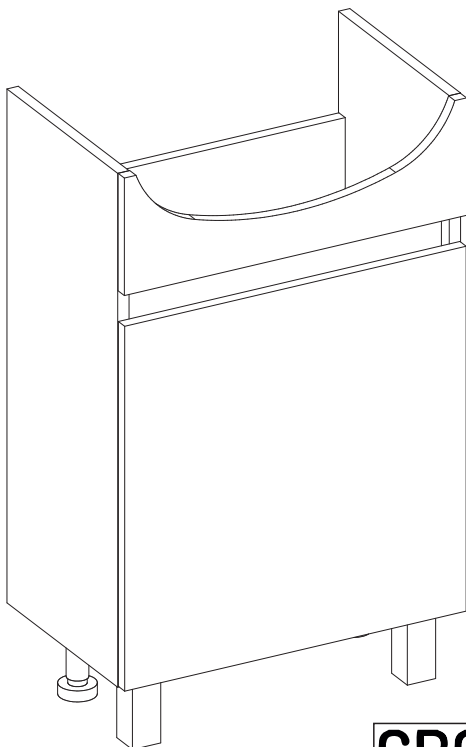

ИНСТРУКЦИЯ ПО СБОРКЕ

Тумба Polo

GROSSM/N
eco line

Наименование деталей

1/2. Стойка	2 шт
3. Планка	1 шт
4. Планка	1 шт
5. Дно	1 шт
6. Фасадная планка	1 шт
7. Фасад	1 шт
9. Полка съемная	1 шт

Фурнитура

1. Заглушка	10
2. Опора пластиковая	2
3. Опора металлическая	2
4. Петля накладная	2
5. Полкодержатель	4
6. Стяжка эксцентриковая	10
7. Шкант 8*30	12
8. Шуруп 3,5*16	24

Тумба Polo

GROSSM/N
eco line

Наименование деталей

1/2. Стойка	2 шт
3. Планка	1 шт
4. Планка	1 шт
5. Дно	1 шт
6. Фасадная планка	1 шт
7. Фасад	1 шт
9. Полка съемная	1 шт

Фурнитура

1. Заглушка	10
2. Опора пластиковая	2
3. Опора металлическая	2
4. Петля накладная	2
5. Полкодержатель	4
6. Стяжка эксцентриковая	10
7. Шкант 8*30	12
8. Шуруп 3,5*16	24