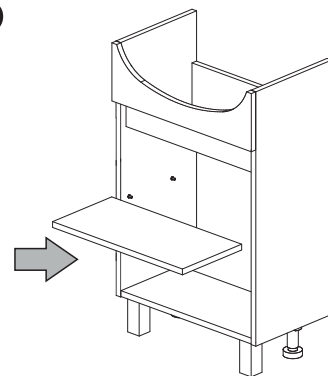

GROSSMANN
eco line

5