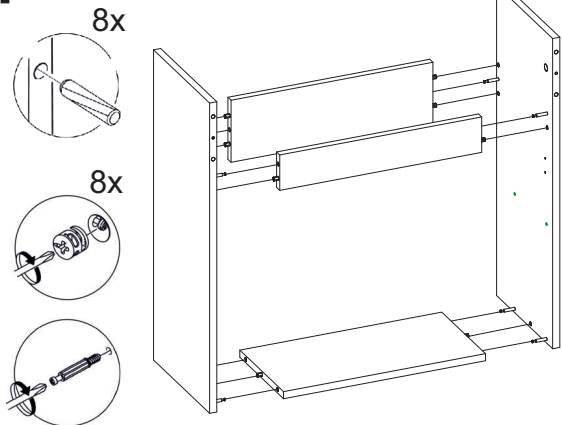

1

3

GROSSMANN
eco line

5

2

4

6

1

3

GROSSMANN
eco line

5

2

4

6