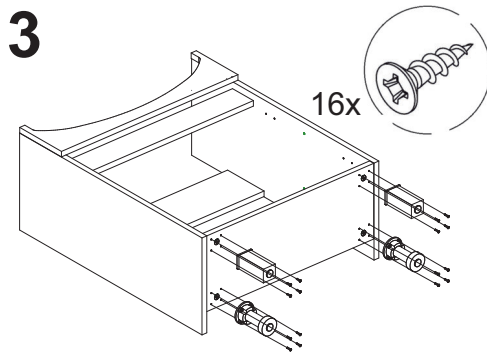

1

3

GROSSMANN
eco line

5

2

4

6

1

3

GROSSMANN
eco line

5

2

4

6