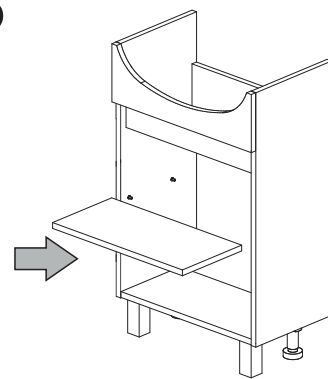

GROSSMANN
eco line

5