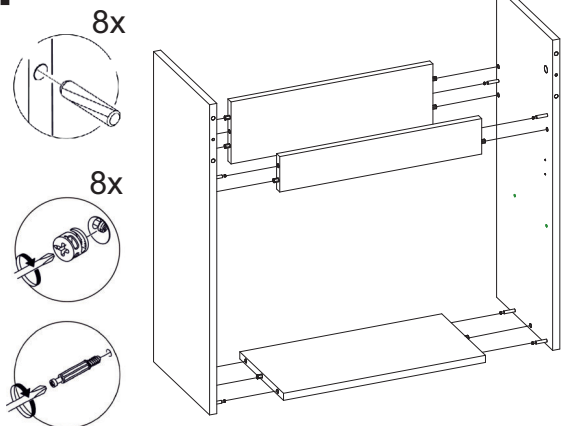

1

3

GROSSMANN
eco line

5

2

4

6

1

3

GROSSMANN
eco line

5

2

4

6