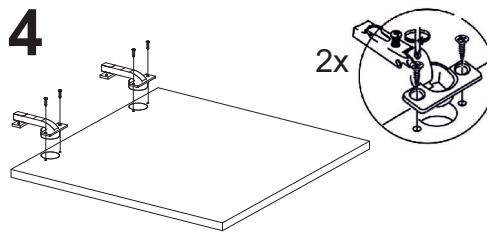

Тумба Polo

GROSSM/N
eco line

Наименование деталей

1/2. Стойка	2 шт
3. Планка	1 шт
4. Планка	1 шт
5. Дно	1 шт
6. Фасадная планка	1 шт
7. Фасад	1 шт
9. Полка съемная	1 шт

Фурнитура

1. Заглушка	10
2. Опора пластиковая	2
3. Опора металлическая	2
4. Петля накладная	2
5. Полкодержатель	4
6. Стяжка эксцентриковая	10
7. Шкант 8*30	12
8. Шуруп 3,5*16	24

* производитель оставляет за собой право менять количество ножек в зависимости от размера модели
** производитель оставляет за собой право менять ручку в зависимости от размеров модели

1**3****GROSSMANN**
eco line**5****2****4****6****1****3****GROSSMANN**
eco line**5****2****4****6**