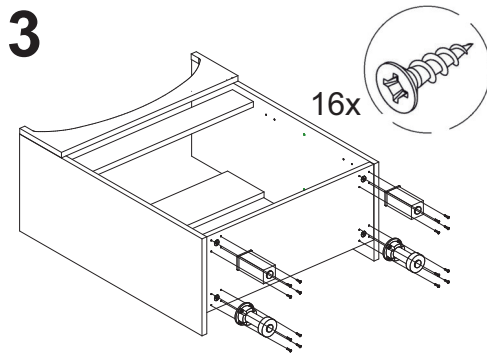

1

3

GROSSMANN
eco line

5

2

4

6

1

3

GROSSMANN
eco line

5

2

4

6