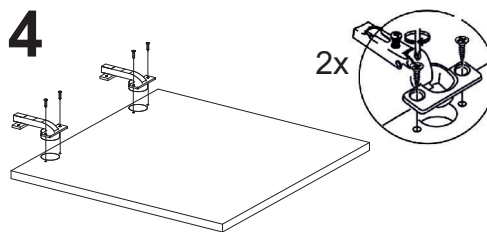

Тумба Polo

GROSSM/N
eco line

Наименование деталей

1/2. Стойка	2 шт
3. Планка	1 шт
4. Планка	1 шт
5. Дно	1 шт
6. Фасадная планка	1 шт
7. Фасад	1 шт
9. Полка съемная	1 шт

Фурнитура

1. Заглушка	10
2. Опора пластиковая	2
3. Опора металлическая	2
4. Петля накладная	2
5. Полкодержатель	4
6. Стяжка эксцентриковая	10
7. Шкант 8*30	12
8. Шуруп 3,5*16	24

* производитель оставляет за собой право менять количество ножек в зависимости от размера модели
** производитель оставляет за собой право менять ручку в зависимости от размеров модели

1**3****GROSSMANN**
eco line**5****2****4****6****1****3****GROSSMANN**
eco line**5****2****4****6**