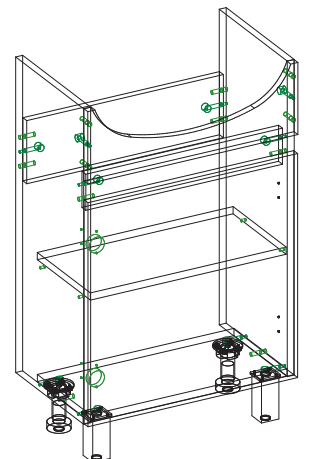

Тумба Polo

GROSSM/N
eco line

Наименование деталей

1/2. Стойка	2 шт
3. Планка	1 шт
4. Планка	1 шт
5. Дно	1 шт
6. Фасадная планка	1 шт
7. Фасад	1 шт
9. Полка съемная	1 шт

Фурнитура

1. Заглушка	10
2. Опора пластиковая	2
3. Опора металлическая	2
4. Петля накладная	2
5. Полкодержатель	4
6. Стяжка эксцентриковая	10
7. Шкант 8*30	12
8. Шуруп 3,5*16	24