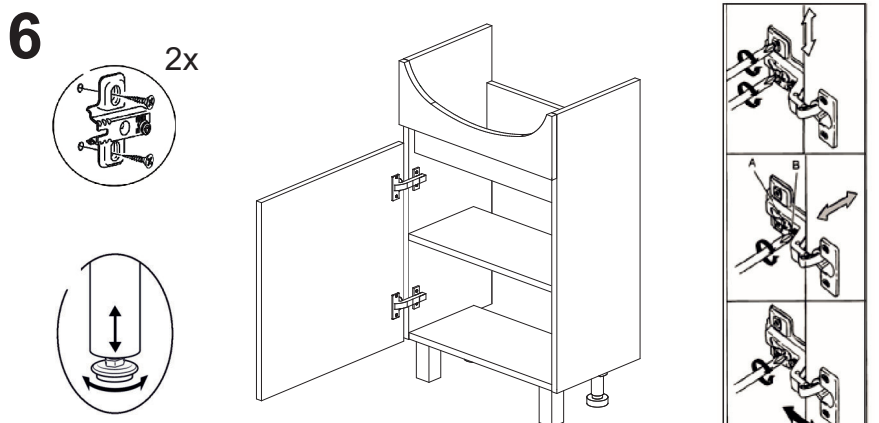

1

3

GROSSMANN
eco line

5

2

4

6

1

3

GROSSMANN
eco line

5

2

4

6