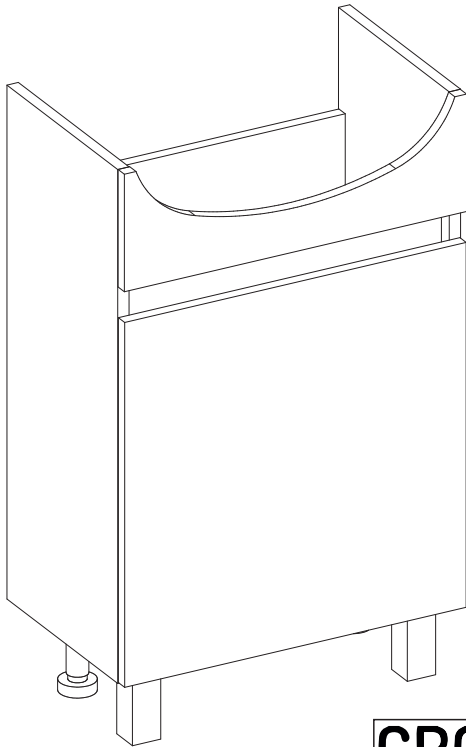

ИНСТРУКЦИЯ ПО СБОРКЕ

Тумба Polo

GROSSM/N
eco line

Наименование деталей

1/2. Стойка	2 шт
3. Планка	1 шт
4. Планка	1 шт
5. Дно	1 шт
6. Фасадная планка	1 шт
7. Фасад	1 шт
9. Полка съемная	1 шт

Фурнитура

1. Заглушка	10
2. Опора пластиковая	2
3. Опора металлическая	2
4. Петля накладная	2
5. Полкодержатель	4
6. Стяжка эксцентриковая	10
7. Шкант 8*30	12
8. Шуруп 3,5*16	24

Тумба Polo

GROSSM/N
eco line

Наименование деталей

1/2. Стойка	2 шт
3. Планка	1 шт
4. Планка	1 шт
5. Дно	1 шт
6. Фасадная планка	1 шт
7. Фасад	1 шт
9. Полка съемная	1 шт

Фурнитура

1. Заглушка	10
2. Опора пластиковая	2
3. Опора металлическая	2
4. Петля накладная	2
5. Полкодержатель	4
6. Стяжка эксцентриковая	10
7. Шкант 8*30	12
8. Шуруп 3,5*16	24