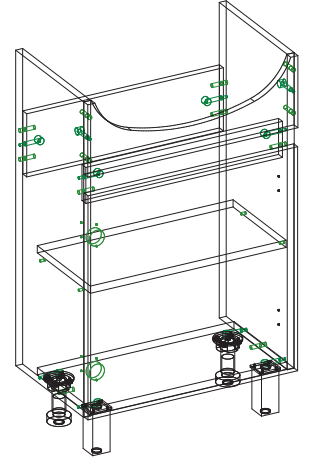

ИНСТРУКЦИЯ ПО СБОРКЕ

Тумба Polo

GROSSM/N
eco line

Наименование деталей

1/2. Стойка	2 шт
3. Планка	1 шт
4. Планка	1 шт
5. Дно	1 шт
6. Фасадная планка	1 шт
7. Фасад	1 шт
9. Полка съемная	1 шт

Фурнитура

1. Заглушка	10
2. Опора пластиковая	2
3. Опора металлическая	2
4. Петля накладная	2
5. Полкодержатель	4
6. Стяжка эксцентриковая	10
7. Шкант 8*30	12
8. Шуруп 3,5*16	24

* производитель оставляет за собой право менять количество ножек в зависимости от размера модели
** производитель оставляет за собой право менять ручку в зависимости от размеров модели

ИНСТРУКЦИЯ ПО СБОРКЕ

Тумба Polo

GROSSM/N
eco line

Наименование деталей

1/2. Стойка	2 шт
3. Планка	1 шт
4. Планка	1 шт
5. Дно	1 шт
6. Фасадная планка	1 шт
7. Фасад	1 шт
9. Полка съемная	1 шт

Фурнитура

1. Заглушка	10
2. Опора пластиковая	2
3. Опора металлическая	2
4. Петля накладная	2
5. Полкодержатель	4
6. Стяжка эксцентриковая	10
7. Шкант 8*30	12
8. Шуруп 3,5*16	24