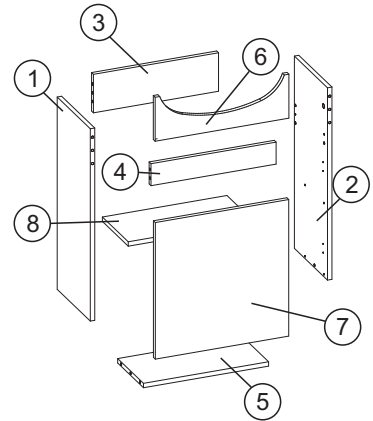

* производитель оставляет за собой право менять количество ножек в зависимости от размера модели
** производитель оставляет за собой право менять ручку в зависимости от размеров модели

ИНСТРУКЦИЯ ПО СБОРКЕ

Тумба Polo

GROSSM/N
eco line

Наименование деталей

1/2. Стойка	2 шт
3. Планка	1 шт
4. Планка	1 шт
5. Дно	1 шт
6. Фасадная планка	1 шт
7. Фасад	1 шт
9. Полка съемная	1 шт

Фурнитура

1. Заглушка	10
2. Опора пластиковая	2
3. Опора металлическая	2
4. Петля накладная	2
5. Полкодержатель	4
6. Стяжка эксцентриковая	10
7. Шкант 8*30	12
8. Шуруп 3,5*16	24