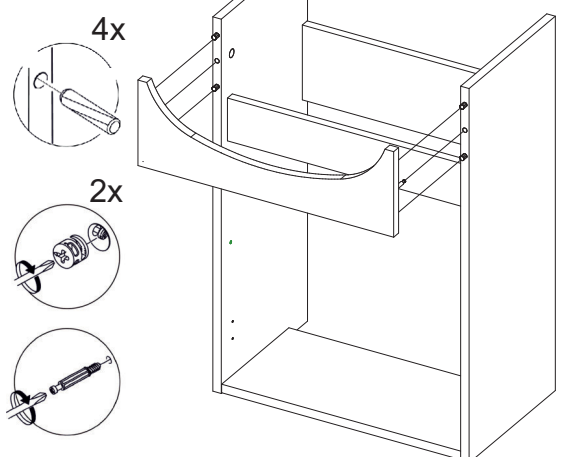

1

3

GROSSMANN
eco line

5

2

4

6

1

3

GROSSMANN
eco line

5

2

4

6