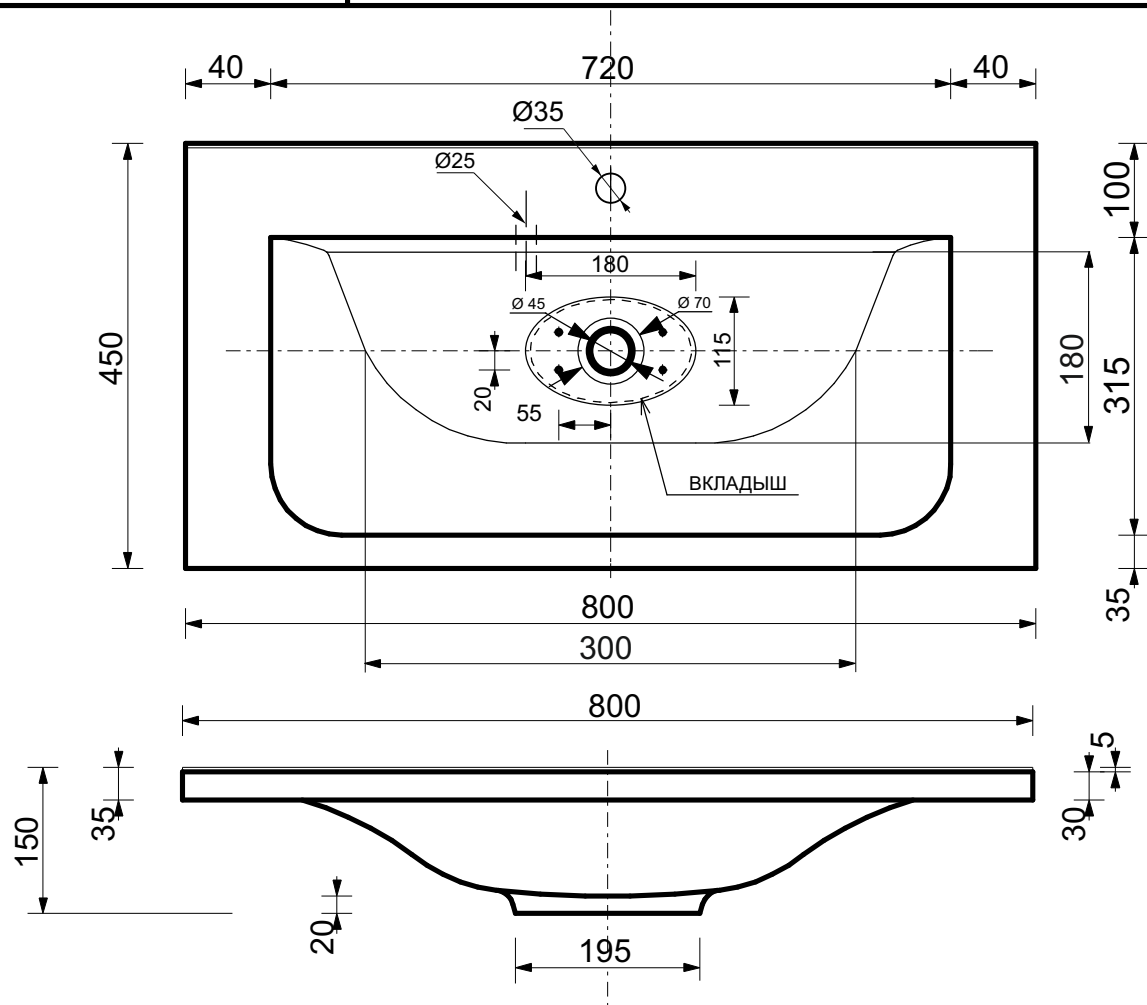

ЭСТЕТ

*г. Кострома, ул. Московская д. 105
тел. 8 (4942) 33 61 71*

РАКОВИНА "БАЛИ" 800x450

ПРОИЗВОДСТВО ИЗДЕЛИЙ ИЗ ЛИТЬЕВОГО МРАМОРА

*Допустимое отклонение линейных размеров ± 5 мм

ООО "ЭСТЕТ"