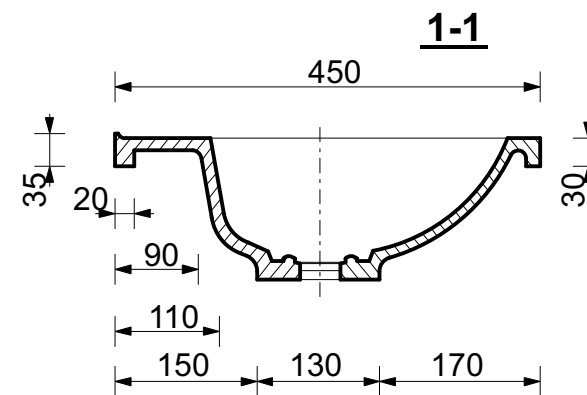

ЭСТЕТ

*г. Кострома, ул. Московская д. 105
тел. 8 (4942) 33 61 71*

РАКОВИНА "БАЛИ" 800x450

ПРОИЗВОДСТВО ИЗДЕЛИЙ ИЗ ЛИТЬЕВОГО МРАМОРА

*Допустимое отклонение линейных размеров ± 5 мм

ООО "ЭСТЕТ"