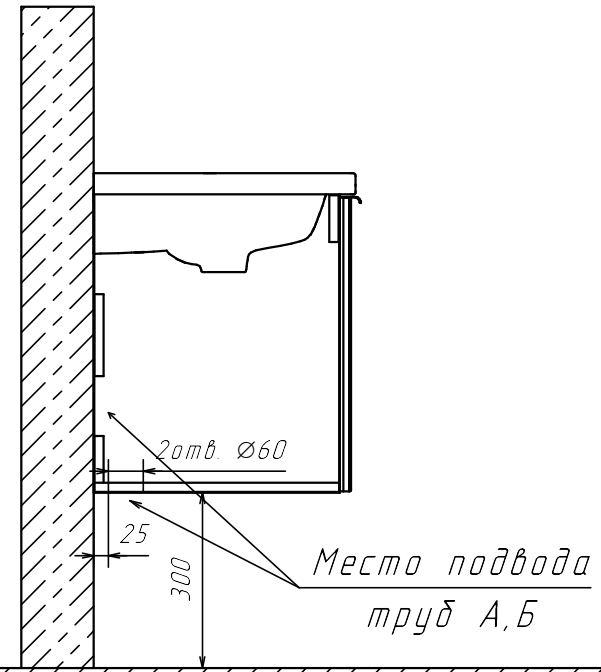

Информация для монтажа комплекта

ЛИМА 70П

В тумбе предусмотрена возможность заднего и нижнего подвода труб водоснабжения и канализации

- ⬡ - место подвода труб водоснабжения
- ⬢ - место подвода труб канализации

⬡ ⬢ - диапазоны допустимого подвода