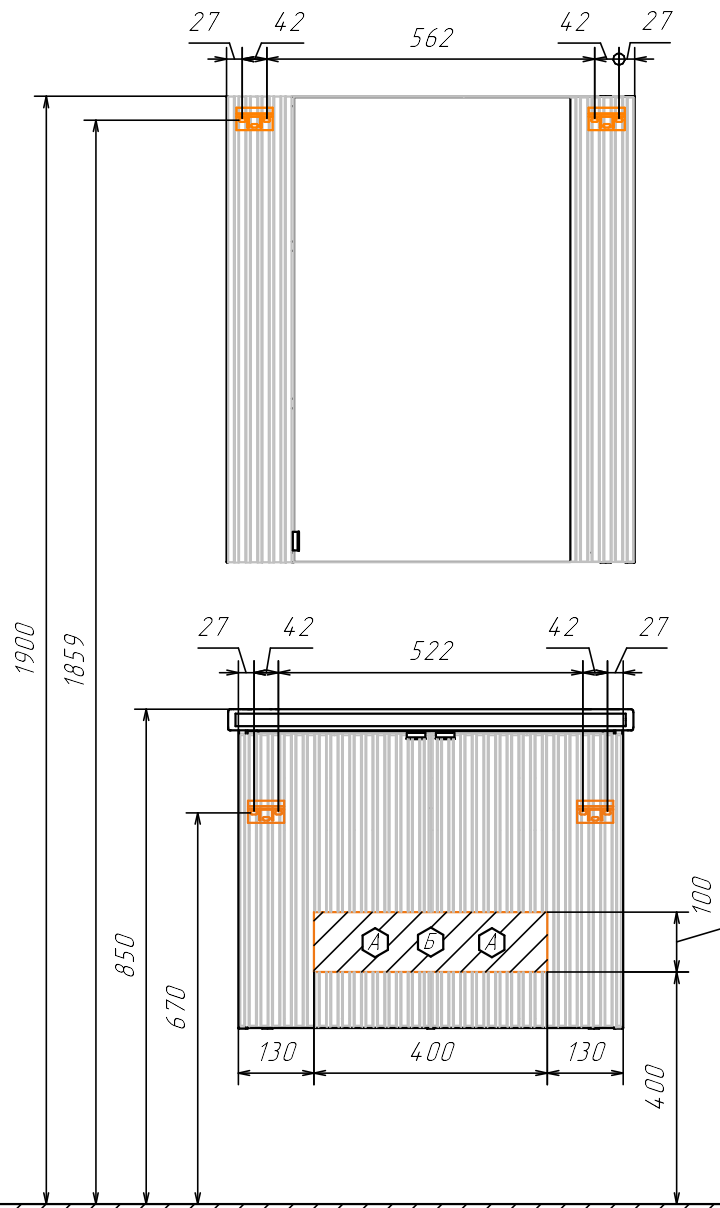

Информация для монтажа комплекта

ЛИМА 70П

В тумбе предусмотрена возможность заднего и нижнего подвода труб водоснабжения и канализации

- ⬡ - место подвода труб водоснабжения
- ⬢ - место подвода труб канализации

⬡ ⬢ - диапазоны допустимого подвода