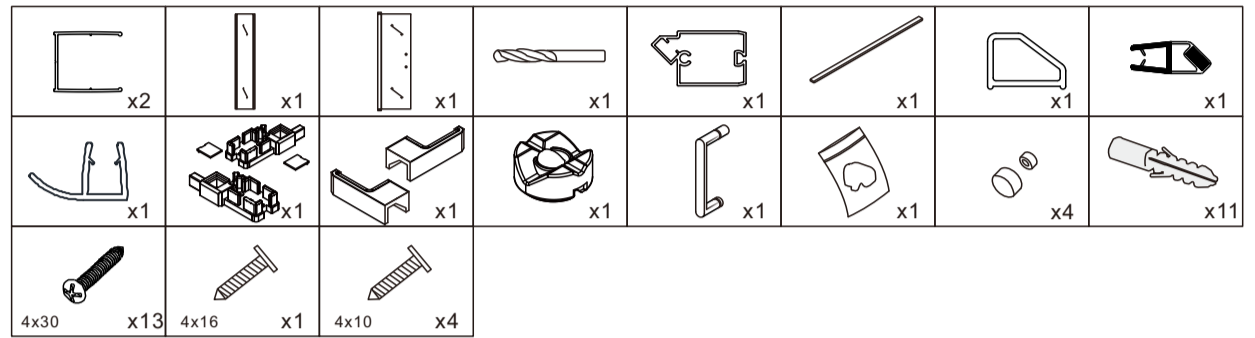

НЕОБХОДИМЫЕ ИНСТРУМЕНТЫ

СПИСОК ДЕТАЛЕЙ

○ Душевые углы, шторы, двери, перегородки ABBER производятся из закалённого стекла

7

8

9