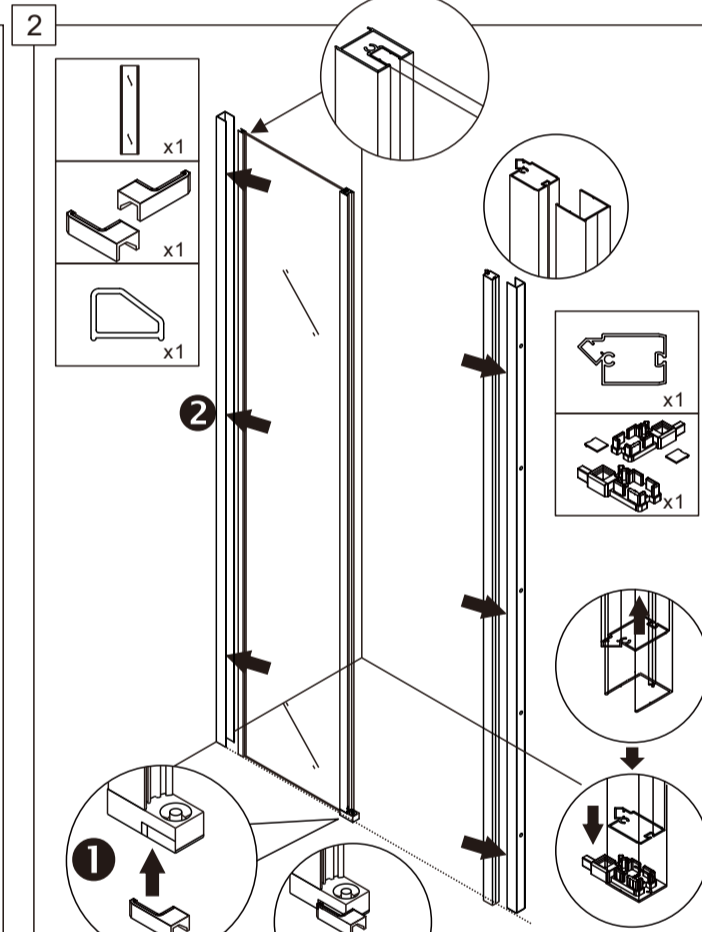

НЕОБХОДИМЫЕ ИНСТРУМЕНТЫ

СПИСОК ДЕТАЛЕЙ

○ Душевые углы, шторы, двери, перегородки ABBER производятся из закалённого стекла

7

8

9