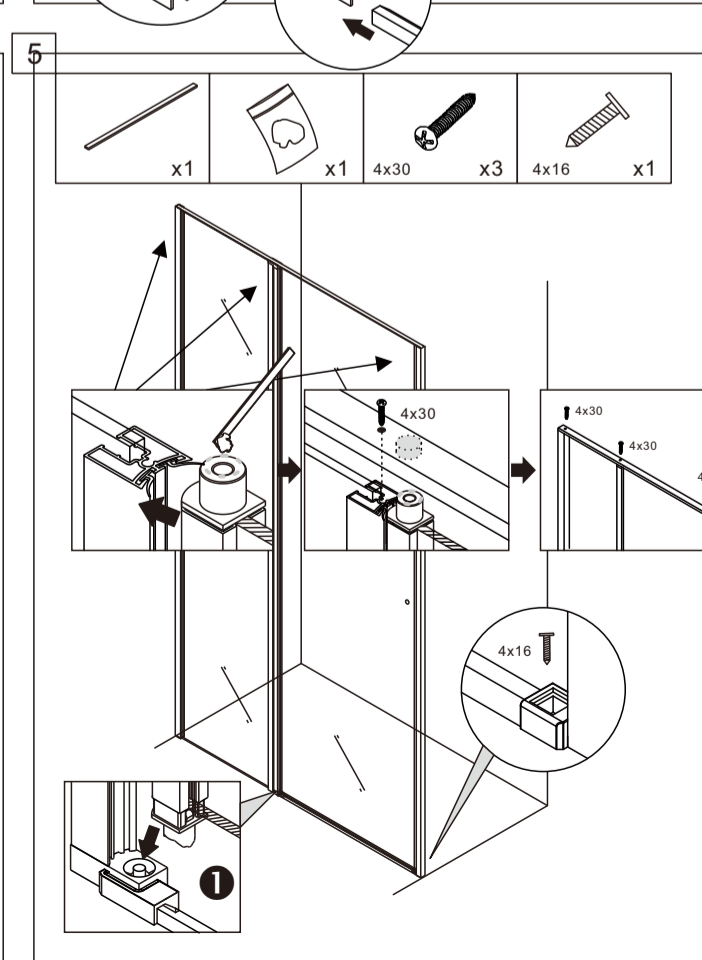

НЕОБХОДИМЫЕ ИНСТРУМЕНТЫ

СПИСОК ДЕТАЛЕЙ

○ Душевые углы, шторы, двери, перегородки ABBER производятся из закалённого стекла

7

8

9