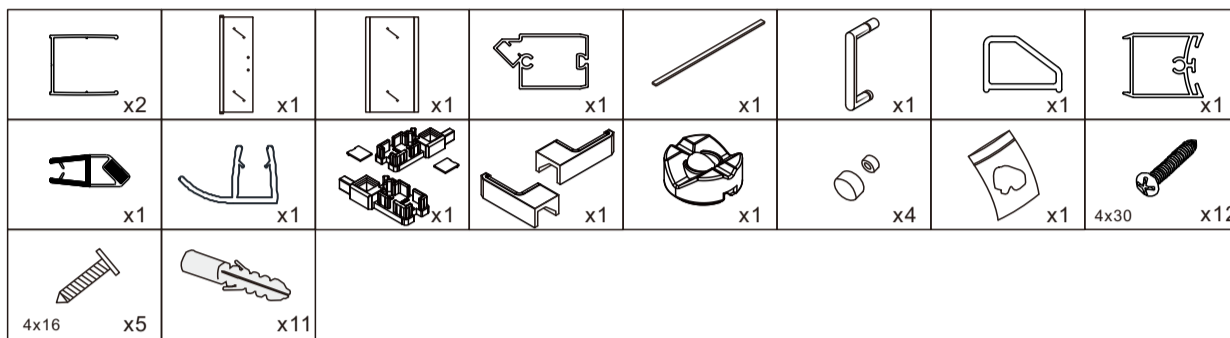

### НЕОБХОДИМЫЕ ИНСТРУМЕНТЫ

### СПИСОК ДЕТАЛЕЙ

○ Душевые углы, шторы, двери, перегородки ABBER производятся из закалённого стекла

1

Размеры (мм)	B (мм)
600	586-601
700	686-701
800	786-801
900	886-901
1000	986-1001

Размеры (мм)	A (мм)
700	684-699
800	784-799
900	884-899
1000	984-999
1100	1084-1099
1200	1184-1199