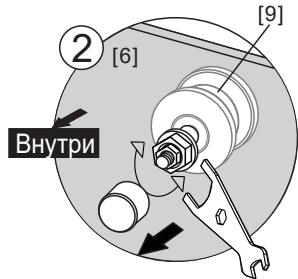

- [3]  x1
- [4]  x1
- [20]  x3
- [28]  x1

Размер изделия 800mm,
размер направляющей (U)
746mm

Установочный размер: W	U направляющая
<800mm	(W-59)mm

- [10]  x1
- [11]  x2
- [12]  x2
- [24]  M5X12 x1

[10]		x1
[11]		x2
[12]		x2

[8]		x1
[16]		x1
[17]		x1 (ST4x12)
[18]		x1
[19]		x1
[25]		x1
[29]		x1 (ST4x10)

[6]		x1
[9]		x2
[13]		x2
[15]		x1

Регулировка должна быть выполнена так, чтобы зазоры были минимальными

[2]		x1
[7]		x1
[14]		x2

Если установка выполняется в другую сторону, необходимо отрезать другой конец

[1]		x2
[28]		x4(ST4x16)

RU Не используйте душевое ограждение по крайней мере 24 часа, чтобы дать полностью застыть силиконовому герметику