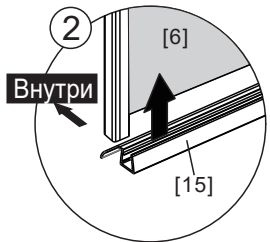

Установочный размер: L	U направляющая
1200-1195mm	1166mm
<1195mm	(L-39)mm

03

[20]		x2
[27]		x1

6

04

[10]		x1
[11]		x2
[12]		x2

7

05

[10]		x1
[11]		x2
[12]		x2

Внутри

06

[8]		x1
[16]		x1
[17]		x1 (ST4x12)
[18]		x1
[19]		x1

[6]		x1
[9]		x2
[13]		x2
[15]		x1

Регулировка должна быть выполнена так, чтобы зазоры были минимальными

[2]		x1
[7]		x1
[14]		x2

Если установка выполняется в другую сторону, необходимо отрезать другой конец

[3]		x1
[4]		x1
[22]		x4
[21]		x4 (ST4x35)

[24]		x3
[25]		x3 (ST4x8)

11

[1]		x1
[28]		x2(ST4x16)

- RU Не используйте душевое ограждение по крайней мере 24 часа, чтобы дать полностью застыть силиконовому герметику

- [3]  x1
- [4]  x1
- [20]  x3
- [28]  x1

Размер изделия 800mm,
размер направляющей (U)
746mm

Установочный размер: W	U направляющая
<800mm	(W-59)mm

- [10]  x1
- [11]  x2
- [12]  x2
- [24]  M5X12 x1

[10]		x1
[11]		x2
[12]		x2