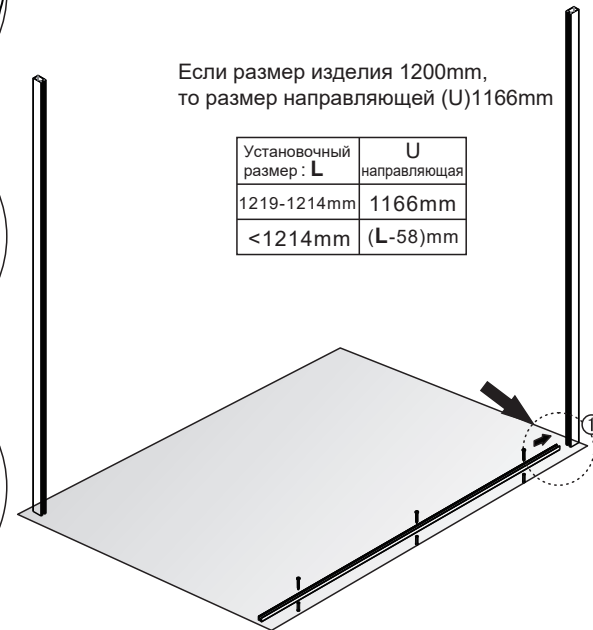

01

RU Сборка

[22]		x8
[21]		x8 (ST4x35)
[23]		x2

02

[5]		x1
[22]		x3
[26]		x3 (ST4x25)

Если размер изделия 1200mm, то размер направляющей (U)1166mm

Установочный размер : L	U направляющая
1219-1214mm	1166mm
<1214mm	(L-58)mm

- [3]  x1
- [4]  x1
- [20]  x3
- [28]  x1

Размер изделия 800mm,
размер направляющей (U)
746mm

Установочный размер: W	U направляющая
<800mm	(W-59)mm

- [10]  x1
- [11]  x2
- [12]  x2
- [24]  M5X12 x1

[10]		x1
[11]		x2
[12]		x2