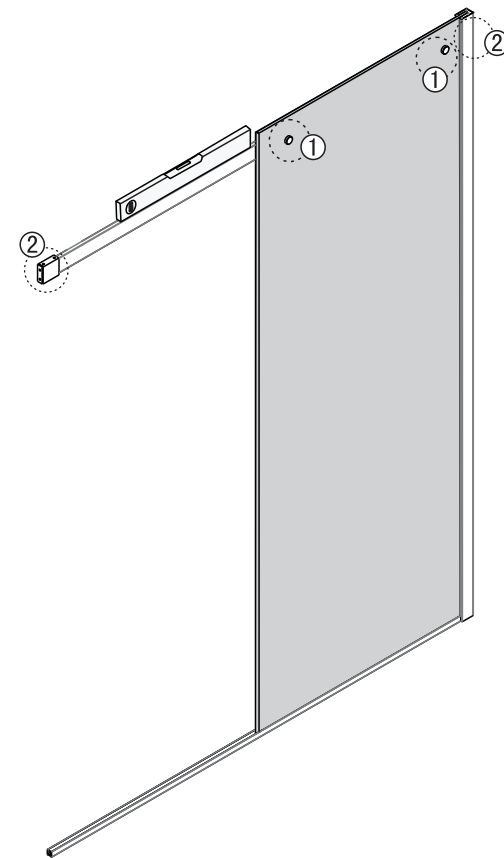

Установочный размер: L	U направляющая
1200-1195mm	1166mm
<1195mm	(L-39)mm

03

[20]		x2
[27]		x1

6

04

[10]		x1
[11]		x2
[12]		x2

7

05