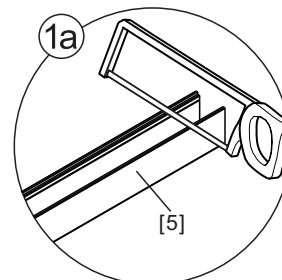

02

01

- [22] x4
- [21] x4 (ST4x35)
- [23] x1

Размер изделия	L	
	Min.	Max.
1200mm	1180mm	1210mm
1300mm	1280mm	1310mm
1400mm	1380mm	1410mm

- [5] x1
- [22] x3
- [26] x3 (ST4x25)

Если размер изделия 1200 mm, то размер направляющей (U) 1166 mm

Установочный размер: L	U направляющая
1200-1195mm	1166mm
<1195mm	(L-39)mm

03

[20]		x2
[27]		x1

6

04

[10]		x1
[11]		x2
[12]		x2

7

05

01

RU Сборка

[22]		x8
[21]		x8 (ST4x35)
[23]		x2

02

[5]		x1
[22]		x3
[26]		x3 (ST4x25)

Если размер изделия 1200mm, то размер направляющей (U)1166mm

Установочный размер : L	U направляющая
1219-1214mm	1166mm
<1214mm	(L-58)mm

- [3]  x1
- [4]  x1
- [20]  x3
- [28]  x1

Размер изделия 800mm,
размер направляющей (U)
746mm

Установочный размер: W	U направляющая
<800mm	(W-59)mm

- [10]  x1
- [11]  x2
- [12]  x2
- [24]  M5X12 x1

[10]		x1
[11]		x2
[12]		x2