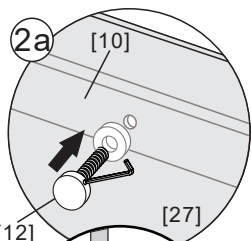

02

01

- [22] x4
- [21] x4 (ST4x35)
- [23] x1

Размер изделия	L	
	Min.	Max.
1200mm	1180mm	1210mm
1300mm	1280mm	1310mm
1400mm	1380mm	1410mm

- [5] x1
- [22] x3
- [26] x3 (ST4x25)

Если размер изделия 1200 mm, то размер направляющей (U) 1166 mm

Установочный размер: L	U направляющая
1200-1195mm	1166mm
<1195mm	(L-39)mm

03

[20]		x2
[27]		x1

6

04

[10]		x1
[11]		x2
[12]		x2

7

05

[10]		x1
[11]		x2
[12]		x2

Внутри

06

[8]		x1
[16]		x1
[17]		x1 (ST4x12)
[18]		x1
[19]		x1

[6]		x1
[9]		x2
[13]		x2
[15]		x1

Регулировка должна быть выполнена так, чтобы зазоры были минимальными

[2]		x1
[7]		x1
[14]		x2

- [3]  x1
- [4]  x1
- [20]  x3
- [28]  x1

Размер изделия 800mm,
размер направляющей (U)
746mm

Установочный размер: W	U направляющая
<800mm	(W-59)mm

- [10]  x1
- [11]  x2
- [12]  x2
- [24]  M5X12 x1

[10]		x1
[11]		x2
[12]		x2