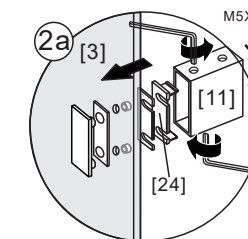

[1] x2	[2] x1	[3] x1	[4] x1	[5] x1	[6] x1
[7] x1	[8] x1	[9] x2	[10] x1	[11] x2	[12] x2
[13] x2	[14] x2	[15] x1	[16] x1	[17] x1(ST4x12)	[18] x1
[19] x1	[20] x3	[21] x8(ST4x35)	[22] x11	[23] x2	[24] x1
[25] x1	[26] x3(ST4x25)	[27] x1	[28] x4(ST4x16)	[29] x1(ST4x10)	

01

RU Сборка

[22]		x8
[21]		x8 (ST4x35)
[23]		x2

02

[5]		x1
[22]		x3
[26]		x3 (ST4x25)

Если размер изделия 1200mm, то размер направляющей (U)1166mm

Установочный размер : L	U направляющая
1219-1214mm	1166mm
<1214mm	(L-58)mm

- [3]  x1
- [4]  x1
- [20]  x3
- [28]  x1

Размер изделия 800mm,
размер направляющей (U)
746mm

Установочный размер: W	U направляющая
<800mm	(W-59)mm

- [10]  x1
- [11]  x2
- [12]  x2
- [24]  M5X12 x1

[10]		x1
[11]		x2
[12]		x2