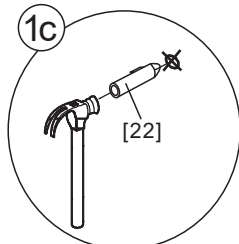

[1] x2	[2] x1	[3] x1	[4] x1	[5] x1	[6] x1
[7] x1	[8] x1	[9] x2	[10] x1	[11] x2	[12] x2
[13] x2	[14] x2	[15] x1	[16] x1	[17] x1(ST4x12)	[18] x1
[19] x1	[20] x3	[21] x8(ST4x35)	[22] x11	[23] x2	[24] x1
[25] x1	[26] x3(ST4x25)	[27] x1	[28] x4(ST4x16)	[29] x1(ST4x10)	

01

RU Сборка

[22]		x8
[21]		x8 (ST4x35)
[23]		x2

02

[5]		x1
[22]		x3
[26]		x3 (ST4x25)

Если размер изделия 1200mm, то размер направляющей (U)1166mm

Установочный размер : L	U направляющая
1219-1214mm	1166mm
<1214mm	(L-58)mm

- [3]  x1
- [4]  x1
- [20]  x3
- [28]  x1

Размер изделия 800mm,
размер направляющей (U)
746mm

Установочный размер: W	U направляющая
<800mm	(W-59)mm

- [10]  x1
- [11]  x2
- [12]  x2
- [24]  M5X12 x1

[10]		x1
[11]		x2
[12]		x2