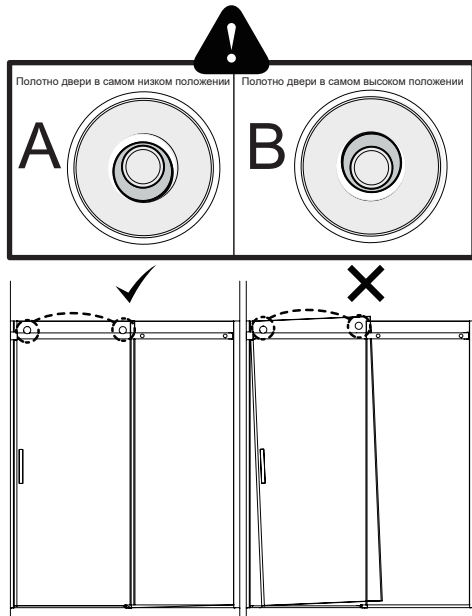

- [3]  x1
- [4]  x1
- [20]  x3
- [28]  x1

Размер изделия 800mm,
размер направляющей (U)
746mm

Установочный размер: W	U направляющая
<800mm	(W-59)mm

- [10]  x1
- [11]  x2
- [12]  x2
- [24]  M5X12 x1

[10]		x1
[11]		x2
[12]		x2

[8]		x1
[16]		x1
[17]		x1 (ST4x12)
[18]		x1
[19]		x1
[25]		x1
[29]		x1 (ST4x10)

[6]		x1
[9]		x2
[13]		x2
[15]		x1

Регулировка должна быть выполнена так, чтобы зазоры были минимальными

[2]		x1
[7]		x1
[14]		x2

Если установка выполняется в другую сторону, необходимо отрезать другой конец

[1]		x2
[28]		x4(ST4x16)

RU Не используйте душевое ограждение по крайней мере 24 часа, чтобы дать полностью застыть силиконовому герметику