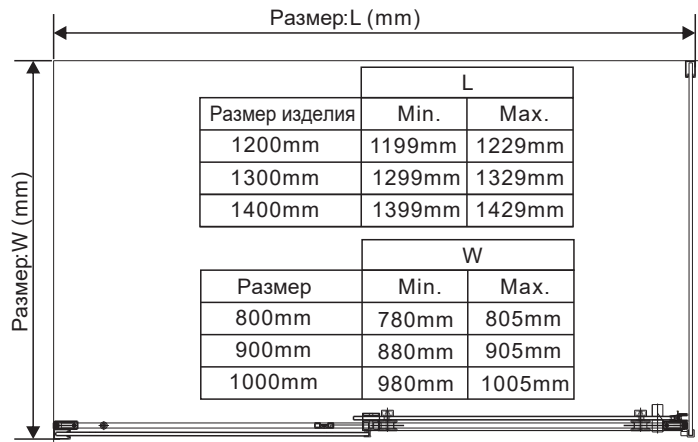

02

01

- [22] x4
- [21] x4 (ST4x35)
- [23] x1

Размер изделия	L	
	Min.	Max.
1200mm	1180mm	1210mm
1300mm	1280mm	1310mm
1400mm	1380mm	1410mm

- [5] x1
- [22] x3
- [26] x3 (ST4x25)

Если размер изделия 1200 mm, то размер направляющей (U) 1166 mm

[1] x2	[2] x1	[3] x1	[4] x1	[5] x1	[6] x1
[7] x1	[8] x1	[9] x2	[10] x1	[11] x2	[12] x2
[13] x2	[14] x2	[15] x1	[16] x1	[17] x1(ST4x12)	[18] x1
[19] x1	[20] x3	[21] x8(ST4x35)	[22] x11	[23] x2	[24] x1
[25] x1	[26] x3(ST4x25)	[27] x1	[28] x4(ST4x16)	[29] x1(ST4x10)	

01

RU Сборка

[22]		x8
[21]		x8 (ST4x35)
[23]		x2

02

[5]		x1
[22]		x3
[26]		x3 (ST4x25)

Если размер изделия 1200mm, то размер направляющей (U)1166mm

Установочный размер : L	U направляющая
1219-1214mm	1166mm
<1214mm	(L-58)mm

- [3]  x1
- [4]  x1
- [20]  x3
- [28]  x1

Размер изделия 800mm,
размер направляющей (U)
746mm

Установочный размер: W	U направляющая
<800mm	(W-59)mm

- [10]  x1
- [11]  x2
- [12]  x2
- [24]  M5X12 x1

[10]		x1
[11]		x2
[12]		x2