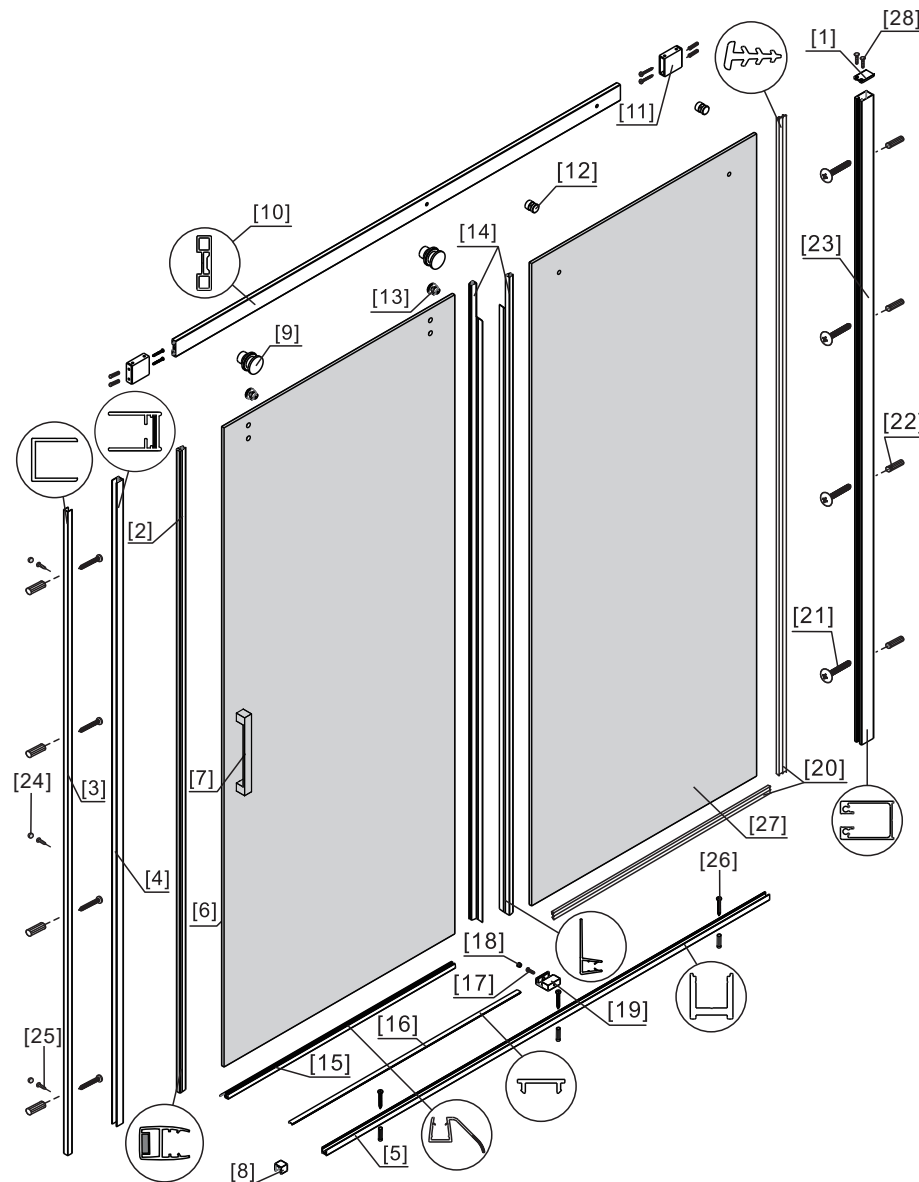

02

01

- [22] x4
- [21] x4 (ST4x35)
- [23] x1

Размер изделия	L	
	Min.	Max.
1200mm	1180mm	1210mm
1300mm	1280mm	1310mm
1400mm	1380mm	1410mm

- [5] x1
- [22] x3
- [26] x3 (ST4x25)

Если размер изделия 1200 mm, то размер направляющей (U) 1166 mm

Установочный размер: L	U направляющая
1200-1195mm	1166mm
<1195mm	(L-39)mm

03

[20]		x2
[27]		x1

6

04

[10]		x1
[11]		x2
[12]		x2

7

05

- [3]  x1
- [4]  x1
- [20]  x3
- [28]  x1

Размер изделия 800mm,
размер направляющей (U)
746mm

Установочный размер: W	U направляющая
<800mm	(W-59)mm

- [10]  x1
- [11]  x2
- [12]  x2
- [24]  M5X12 x1

[10]		x1
[11]		x2
[12]		x2