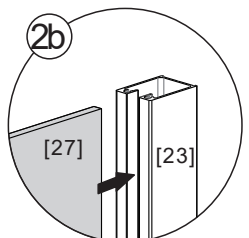

[1] x2	[2] x1	[3] x1	[4] x1	[5] x1	[6] x1
[7] x1	[8] x1	[9] x2	[10] x1	[11] x2	[12] x2
[13] x2	[14] x2	[15] x1	[16] x1	[17] x1(ST4x12)	[18] x1
[19] x1	[20] x3	[21] x8(ST4x35)	[22] x11	[23] x2	[24] x1
[25] x1	[26] x3(ST4x25)	[27] x1	[28] x4(ST4x16)	[29] x1(ST4x10)	

01

RU Сборка

[22]		x8
[21]		x8 (ST4x35)
[23]		x2

02

[5]		x1
[22]		x3
[26]		x3 (ST4x25)

Если размер изделия 1200mm, то размер направляющей (U)1166mm

Установочный размер : L	U направляющая
1219-1214mm	1166mm
<1214mm	(L-58)mm

- [3]  x1
- [4]  x1
- [20]  x3
- [28]  x1

Размер изделия 800mm,
размер направляющей (U)
746mm

Установочный размер: W	U направляющая
<800mm	(W-59)mm

- [10]  x1
- [11]  x2
- [12]  x2
- [24]  M5X12 x1

[10]		x1
[11]		x2
[12]		x2