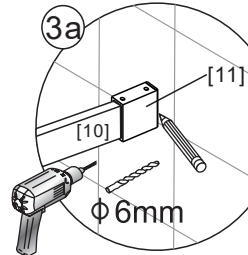

[1] x2	[2] x1	[3] x1	[4] x1	[5] x1	[6] x1
[7] x1	[8] x1	[9] x2	[10] x1	[11] x2	[12] x2
[13] x2	[14] x2	[15] x1	[16] x1	[17] x1(ST4x12)	[18] x1
[19] x1	[20] x3	[21] x8(ST4x35)	[22] x11	[23] x2	[24] x1
[25] x1	[26] x3(ST4x25)	[27] x1	[28] x4(ST4x16)	[29] x1(ST4x10)	

01

RU Сборка

[22]		x8
[21]		x8 (ST4x35)
[23]		x2

02

[5]		x1
[22]		x3
[26]		x3 (ST4x25)

Если размер изделия 1200mm, то размер направляющей (U)1166mm

Установочный размер : L	U направляющая
1219-1214mm	1166mm
<1214mm	(L-58)mm

- [3]  x1
- [4]  x1
- [20]  x3
- [28]  x1

Размер изделия 800mm,
размер направляющей (U)
746mm

Установочный размер: W	U направляющая
<800mm	(W-59)mm

- [10]  x1
- [11]  x2
- [12]  x2
- [24]  M5X12 x1

[10]		x1
[11]		x2
[12]		x2