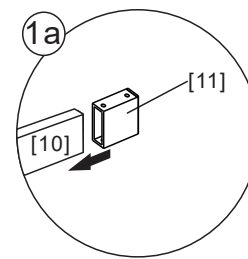

[1] x2	[2] x1	[3] x1	[4] x1	[5] x1	[6] x1
[7] x1	[8] x1	[9] x2	[10] x1	[11] x2	[12] x2
[13] x2	[14] x2	[15] x1	[16] x1	[17] x1(ST4x12)	[18] x1
[19] x1	[20] x3	[21] x8(ST4x35)	[22] x11	[23] x2	[24] x1
[25] x1	[26] x3(ST4x25)	[27] x1	[28] x4(ST4x16)	[29] x1(ST4x10)	

01

RU Сборка

[22]		x8
[21]		x8 (ST4x35)
[23]		x2

02

[5]		x1
[22]		x3
[26]		x3 (ST4x25)

Если размер изделия 1200mm, то размер направляющей (U)1166mm

Установочный размер : L	U направляющая
1219-1214mm	1166mm
<1214mm	(L-58)mm

- [3]  x1
- [4]  x1
- [20]  x3
- [28]  x1

Размер изделия 800mm,
размер направляющей (U)
746mm

Установочный размер: W	U направляющая
<800mm	(W-59)mm

- [10]  x1
- [11]  x2
- [12]  x2
- [24]  M5X12 x1

[10]		x1
[11]		x2
[12]		x2