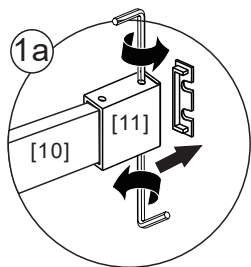

02

01

- [22] x4
- [21] x4 (ST4x35)
- [23] x1

Размер изделия	L	
	Min.	Max.
1200mm	1180mm	1210mm
1300mm	1280mm	1310mm
1400mm	1380mm	1410mm

- [5] x1
- [22] x3
- [26] x3 (ST4x25)

Если размер изделия 1200 mm, то размер направляющей (U) 1166 mm

Установочный размер: L	U направляющая
1200-1195mm	1166mm
<1195mm	(L-39)mm

03

[20]		x2
[27]		x1

6

04

[10]		x1
[11]		x2
[12]		x2

7

05

[10]		x1
[11]		x2
[12]		x2

Внутри

06

[8]		x1
[16]		x1
[17]		x1 (ST4x12)
[18]		x1
[19]		x1

[6]		x1
[9]		x2
[13]		x2
[15]		x1

Регулировка должна быть выполнена так, чтобы зазоры были минимальными

[2]		x1
[7]		x1
[14]		x2

- [3]  x1
- [4]  x1
- [20]  x3
- [28]  x1

Размер изделия 800mm,
размер направляющей (U)
746mm

Установочный размер: W	U направляющая
<800mm	(W-59)mm

- [10]  x1
- [11]  x2
- [12]  x2
- [24]  M5X12 x1

[10]		x1
[11]		x2
[12]		x2