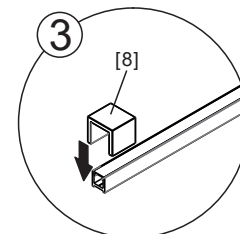

Установочный размер: L	U направляющая
1200-1195mm	1166mm
<1195mm	(L-39)mm

03

[20]		x2
[27]		x1

6

04

[10]		x1
[11]		x2
[12]		x2

7

05

[10]		x1
[11]		x2
[12]		x2

Внутри

06

[8]		x1
[16]		x1
[17]		x1 (ST4x12)
[18]		x1
[19]		x1

[6]		x1
[9]		x2
[13]		x2
[15]		x1

Регулировка должна быть выполнена так, чтобы зазоры были минимальными

[2]		x1
[7]		x1
[14]		x2

Если установка выполняется в другую сторону, необходимо отрезать другой конец

[3]		x1
[4]		x1
[22]		x4
[21]		x4 (ST4x35)

[24]		x3
[25]		x3 (ST4x8)

11

[1]		x1
[28]		x2(ST4x16)

- RU Не используйте душевое ограждение по крайней мере 24 часа, чтобы дать полностью застыть силиконовому герметику

- [3]  x1
- [4]  x1
- [20]  x3
- [28]  x1

Размер изделия 800mm,
размер направляющей (U)
746mm

Установочный размер: W	U направляющая
<800mm	(W-59)mm

- [10]  x1
- [11]  x2
- [12]  x2
- [24]  M5X12 x1

[10]		x1
[11]		x2
[12]		x2