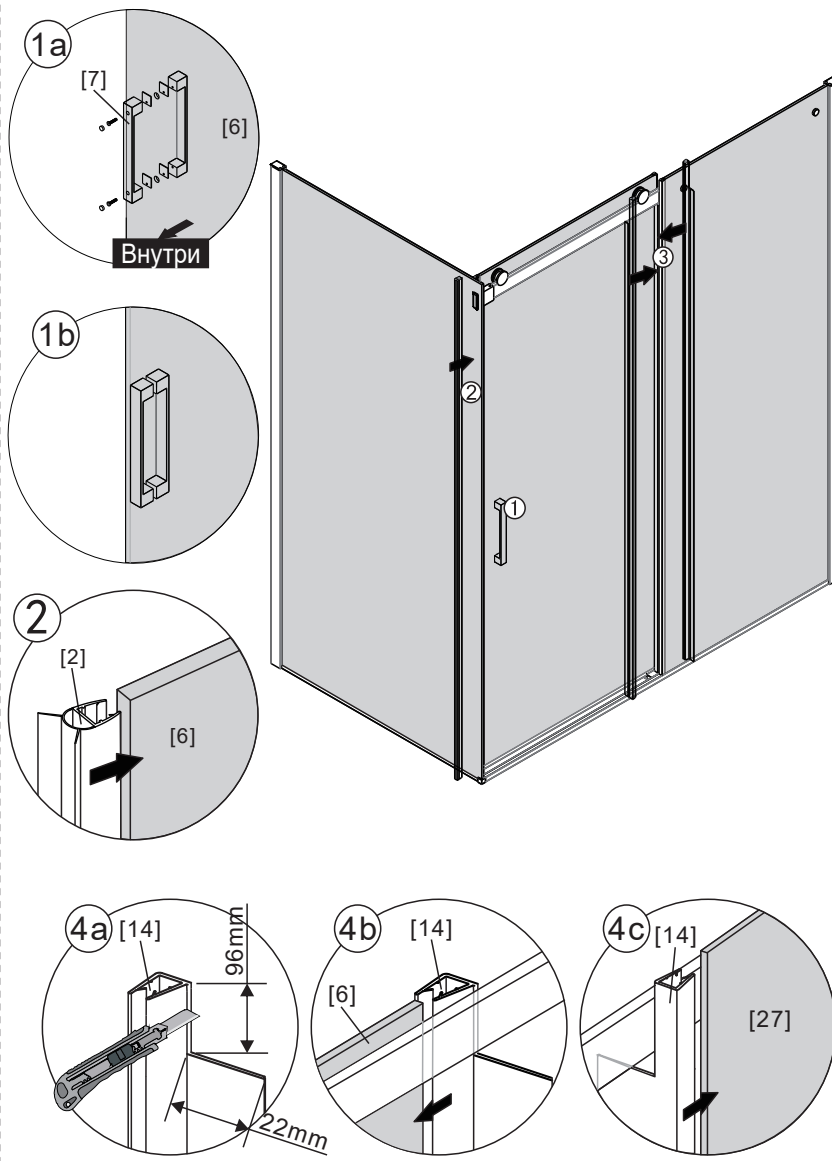

- [3]  x1
- [4]  x1
- [20]  x3
- [28]  x1

Размер изделия 800mm,
размер направляющей (U)
746mm

Установочный размер: W	U направляющая
<800mm	(W-59)mm

- [10]  x1
- [11]  x2
- [12]  x2
- [24]  M5X12 x1

[10]		x1
[11]		x2
[12]		x2

[8]		x1
[16]		x1
[17]		x1 (ST4x12)
[18]		x1
[19]		x1
[25]		x1
[29]		x1 (ST4x10)

[6]		x1
[9]		x2
[13]		x2
[15]		x1

Регулировка должна быть выполнена так, чтобы зазоры были минимальными

[2]		x1
[7]		x1
[14]		x2