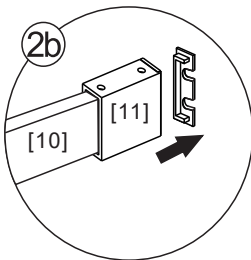

02

01

- [22] x4
- [21] x4 (ST4x35)
- [23] x1

Размер изделия	L	
	Min.	Max.
1200mm	1180mm	1210mm
1300mm	1280mm	1310mm
1400mm	1380mm	1410mm

- [5] x1
- [22] x3
- [26] x3 (ST4x25)

Если размер изделия 1200 mm, то размер направляющей (U) 1166 mm

Установочный размер: L	U направляющая
1200-1195mm	1166mm
<1195mm	(L-39)mm

03

[20]		x2
[27]		x1

6

04

[10]		x1
[11]		x2
[12]		x2

7

05

[10]		x1
[11]		x2
[12]		x2

Внутри

06

[8]		x1
[16]		x1
[17]		x1 (ST4x12)
[18]		x1
[19]		x1

[6]		x1
[9]		x2
[13]		x2
[15]		x1

Регулировка должна быть выполнена так, чтобы зазоры были минимальными

[2]		x1
[7]		x1
[14]		x2

- [3]  x1
- [4]  x1
- [20]  x3
- [28]  x1

Размер изделия 800mm,
размер направляющей (U)
746mm

Установочный размер: W	U направляющая
<800mm	(W-59)mm

- [10]  x1
- [11]  x2
- [12]  x2
- [24]  M5X12 x1

[10]		x1
[11]		x2
[12]		x2