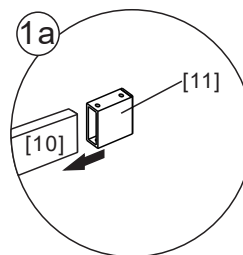

02

01

- [22] x4
- [21] x4 (ST4x35)
- [23] x1

Размер изделия	L	
	Min.	Max.
1200mm	1180mm	1210mm
1300mm	1280mm	1310mm
1400mm	1380mm	1410mm

- [5] x1
- [22] x3
- [26] x3 (ST4x25)

Если размер изделия 1200 mm, то размер направляющей (U) 1166 mm

Установочный размер: L	U направляющая
1200-1195mm	1166mm
<1195mm	(L-39)mm

03

[20]		x2
[27]		x1

6

04

[10]		x1
[11]		x2
[12]		x2

7

05

[10]		x1
[11]		x2
[12]		x2

Внутри

06

[8]		x1
[16]		x1
[17]		x1 (ST4x12)
[18]		x1
[19]		x1

[6]		x1
[9]		x2
[13]		x2
[15]		x1

Регулировка должна быть выполнена так, чтобы зазоры были минимальными

[2]		x1
[7]		x1
[14]		x2

- [3]  x1
- [4]  x1
- [20]  x3
- [28]  x1

Размер изделия 800mm,
размер направляющей (U)
746mm

Установочный размер: W	U направляющая
<800mm	(W-59)mm

- [10]  x1
- [11]  x2
- [12]  x2
- [24]  M5X12 x1

[10]		x1
[11]		x2
[12]		x2