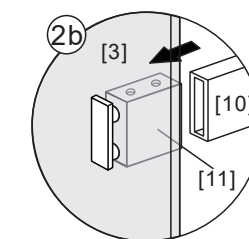

01

RU Сборка

[22]		x8
[21]		x8 (ST4x35)
[23]		x2

02

[5]		x1
[22]		x3
[26]		x3 (ST4x25)

Если размер изделия 1200mm, то размер направляющей (U)1166mm

Установочный размер : L	U направляющая
1219-1214mm	1166mm
<1214mm	(L-58)mm

- [3]  x1
- [4]  x1
- [20]  x3
- [28]  x1

Размер изделия 800mm,
размер направляющей (U)
746mm

Установочный размер: W	U направляющая
<800mm	(W-59)mm

- [10]  x1
- [11]  x2
- [12]  x2
- [24]  M5X12 x1

[10]		x1
[11]		x2
[12]		x2