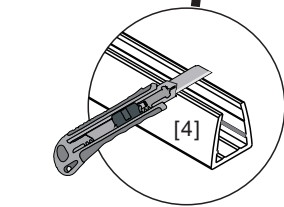

01

RU Сборка

[22]		x8
[21]		x8 (ST4x35)
[23]		x2

02

[5]		x1
[22]		x3
[26]		x3 (ST4x25)

Если размер изделия 1200mm, то размер направляющей (U)1166mm

Установочный размер : L	U направляющая
1219-1214mm	1166mm
<1214mm	(L-58)mm

- [3]  x1
- [4]  x1
- [20]  x3
- [28]  x1

Размер изделия 800mm,
размер направляющей (U)
746mm

Установочный размер: W	U направляющая
<800mm	(W-59)mm

- [10]  x1
- [11]  x2
- [12]  x2
- [24]  M5X12 x1

[10]		x1
[11]		x2
[12]		x2