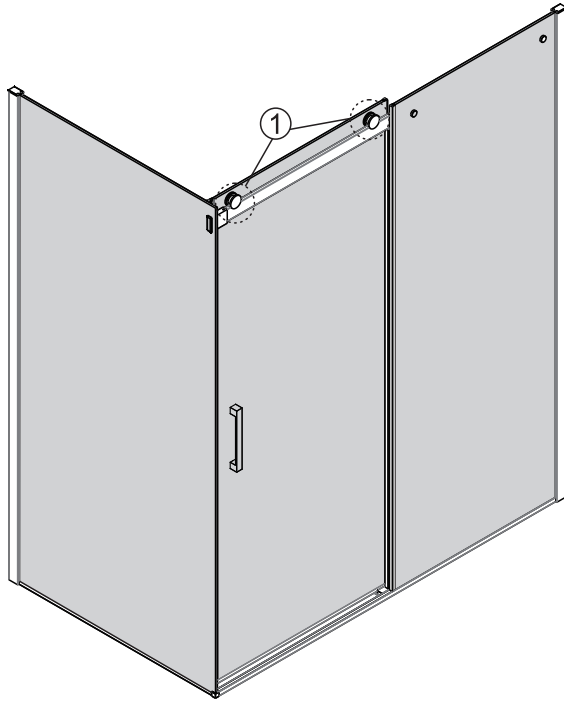

[1]		x2
[28]		x4(ST4x16)

RU Не используйте душевое ограждение по крайней мере 24 часа, чтобы дать полностью застыть силиконовому герметику