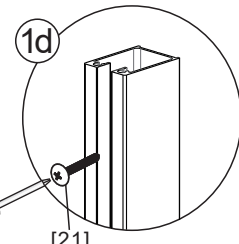

[1] x2	[2] x1	[3] x1	[4] x1	[5] x1	[6] x1
[7] x1	[8] x1	[9] x2	[10] x1	[11] x2	[12] x2
[13] x2	[14] x2	[15] x1	[16] x1	[17] x1(ST4x12)	[18] x1
[19] x1	[20] x3	[21] x8(ST4x35)	[22] x11	[23] x2	[24] x1
[25] x1	[26] x3(ST4x25)	[27] x1	[28] x4(ST4x16)	[29] x1(ST4x10)	

01

RU Сборка

[22]		x8
[21]		x8 (ST4x35)
[23]		x2

02

[5]		x1
[22]		x3
[26]		x3 (ST4x25)

Если размер изделия 1200mm, то размер направляющей (U)1166mm

Установочный размер : L	U направляющая
1219-1214mm	1166mm
<1214mm	(L-58)mm

- [3]  x1
- [4]  x1
- [20]  x3
- [28]  x1

Размер изделия 800mm,
размер направляющей (U)
746mm

Установочный размер: W	U направляющая
<800mm	(W-59)mm

- [10]  x1
- [11]  x2
- [12]  x2
- [24]  M5X12 x1

[10]		x1
[11]		x2
[12]		x2