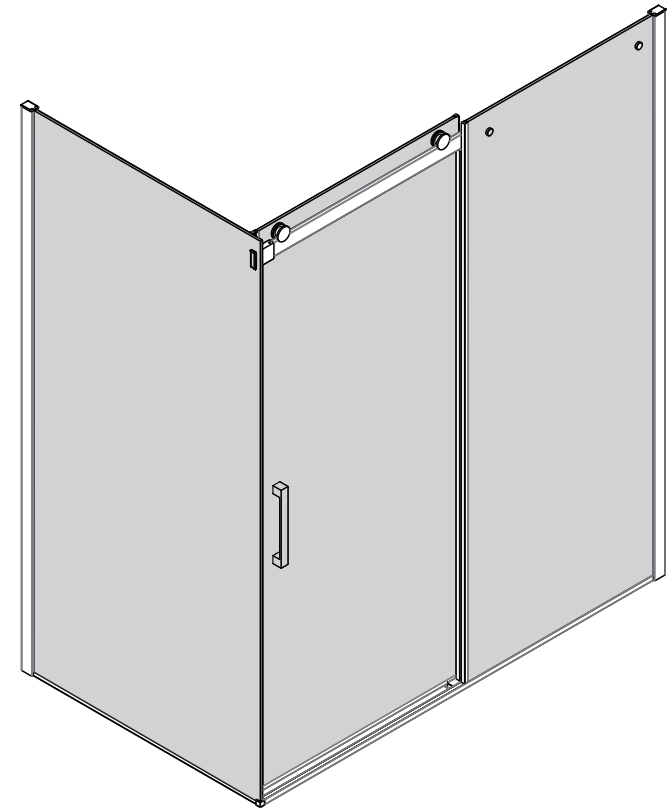

**VDS-1C120CL/VDS-1C120CLB
VDS-1C130CL/VDS-1C140CL
+
VSG-1C800CL/VSG-1C900CL/
VSG-1C100CL**