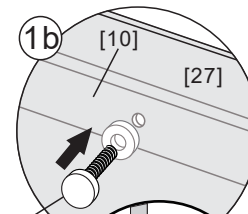

01

RU Сборка

[22]		x8
[21]		x8 (ST4x35)
[23]		x2

02

[5]		x1
[22]		x3
[26]		x3 (ST4x25)

Если размер изделия 1200mm, то размер направляющей (U)1166mm

Установочный размер : L	U направляющая
1219-1214mm	1166mm
<1214mm	(L-58)mm

- [3]  x1
- [4]  x1
- [20]  x3
- [28]  x1

Размер изделия 800mm,
размер направляющей (U)
746mm

Установочный размер: W	U направляющая
<800mm	(W-59)mm

- [10]  x1
- [11]  x2
- [12]  x2
- [24]  M5X12 x1

[10]		x1
[11]		x2
[12]		x2