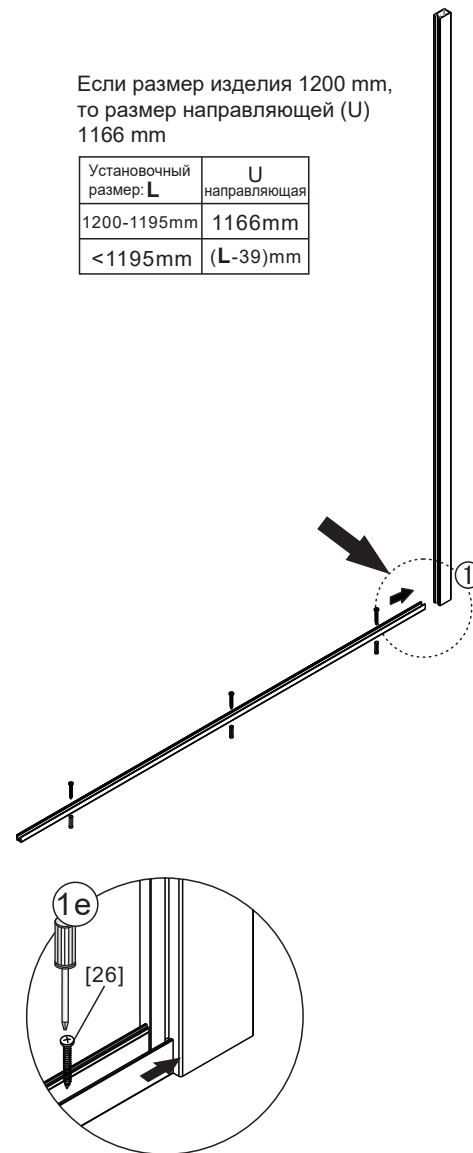

02

01

- [22] x4
- [21] x4 (ST4x35)
- [23] x1

Размер изделия	L	
	Min.	Max.
1200mm	1180mm	1210mm
1300mm	1280mm	1310mm
1400mm	1380mm	1410mm

- [5] x1
- [22] x3
- [26] x3 (ST4x25)

Если размер изделия 1200 mm, то размер направляющей (U) 1166 mm

Установочный размер: L	U направляющая
1200-1195mm	1166mm
<1195mm	(L-39)mm

03

[20]		x2
[27]		x1

6

04

[10]		x1
[11]		x2
[12]		x2

7

05

01

RU Сборка

[22]		x8
[21]		x8 (ST4x35)
[23]		x2

02

[5]		x1
[22]		x3
[26]		x3 (ST4x25)

Если размер изделия 1200mm, то размер направляющей (U)1166mm

Установочный размер : L	U направляющая
1219-1214mm	1166mm
<1214mm	(L-58)mm

- [3]  x1
- [4]  x1
- [20]  x3
- [28]  x1

Размер изделия 800mm,
размер направляющей (U)
746mm

Установочный размер: W	U направляющая
<800mm	(W-59)mm

- [10]  x1
- [11]  x2
- [12]  x2
- [24]  M5X12 x1

[10]		x1
[11]		x2
[12]		x2