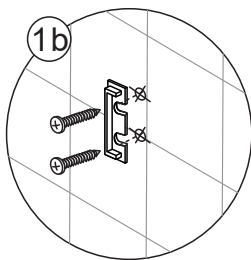

02

01

- [22] x4
- [21] x4 (ST4x35)
- [23] x1

Размер изделия	L	
	Min.	Max.
1200mm	1180mm	1210mm
1300mm	1280mm	1310mm
1400mm	1380mm	1410mm

- [5] x1
- [22] x3
- [26] x3 (ST4x25)

Если размер изделия 1200 mm, то размер направляющей (U) 1166 mm

Установочный размер: L	U направляющая
1200-1195mm	1166mm
<1195mm	(L-39)mm

03

[20]		x2
[27]		x1

6

04

[10]		x1
[11]		x2
[12]		x2

7

05

[10]		x1
[11]		x2
[12]		x2

Внутри

06

[8]		x1
[16]		x1
[17]		x1 (ST4x12)
[18]		x1
[19]		x1

[6]		x1
[9]		x2
[13]		x2
[15]		x1

Регулировка должна быть выполнена так, чтобы зазоры были минимальными

[2]		x1
[7]		x1
[14]		x2

- [3]  x1
- [4]  x1
- [20]  x3
- [28]  x1

Размер изделия 800mm,
размер направляющей (U)
746mm

Установочный размер: W	U направляющая
<800mm	(W-59)mm

- [10]  x1
- [11]  x2
- [12]  x2
- [24]  M5X12 x1

[10]		x1
[11]		x2
[12]		x2