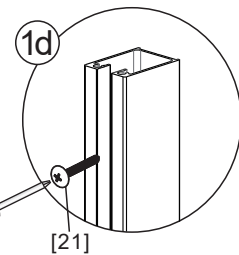

 [1] x1	 [2] x1	 [3] x1	 [4] x1	 [5] x1	 [6] x1
 [7] x1	 [8] x1	 [9] x2	 [10] x1	 [11] x2	 [12] x2
 [13] x2	 [14] x2	 [15] x1	 [16] x1	 [17] x1(ST4x12)	 [18] x1
 [19] x1	 [20] x2	 [21] x8(ST4x35)	 [22] x11	 [23] x1	 [24] x3(ST4x8)
 [25] x3(ST4x8)	 [26] x3(ST4x25)	 [27] x1	 [28] x2(ST4x16)	 [29] x1	 [30] x1

02

01

- [22] x4
- [21] x4 (ST4x35)
- [23] x1

Размер изделия	L	
	Min.	Max.
1200mm	1180mm	1210mm
1300mm	1280mm	1310mm
1400mm	1380mm	1410mm

- [5] x1
- [22] x3
- [26] x3 (ST4x25)

Если размер изделия 1200 mm, то размер направляющей (U) 1166 mm

Установочный размер: L	U направляющая
1200-1195mm	1166mm
<1195mm	(L-39)mm

03

[20]		x2
[27]		x1

6

04

[10]		x1
[11]		x2
[12]		x2

7

05

- [3]  x1
- [4]  x1
- [20]  x3
- [28]  x1

Размер изделия 800mm,
размер направляющей (U)
746mm

Установочный размер: W	U направляющая
<800mm	(W-59)mm

- [10]  x1
- [11]  x2
- [12]  x2
- [24]  M5X12 x1

[10]		x1
[11]		x2
[12]		x2