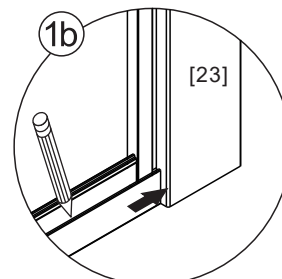

02

01

- [22] x4
- [21] x4 (ST4x35)
- [23] x1

Размер изделия	L	
	Min.	Max.
1200mm	1180mm	1210mm
1300mm	1280mm	1310mm
1400mm	1380mm	1410mm

- [5] x1
- [22] x3
- [26] x3 (ST4x25)

Если размер изделия 1200 mm, то размер направляющей (U) 1166 mm

Установочный размер: L	U направляющая
1200-1195mm	1166mm
<1195mm	(L-39)mm

03

[20]		x2
[27]		x1

6

04

[10]		x1
[11]		x2
[12]		x2

7

05

- [3]  x1
- [4]  x1
- [20]  x3
- [28]  x1

Размер изделия 800mm,
размер направляющей (U)
746mm

Установочный размер: W	U направляющая
<800mm	(W-59)mm

- [10]  x1
- [11]  x2
- [12]  x2
- [24]  M5X12 x1

[10]		x1
[11]		x2
[12]		x2