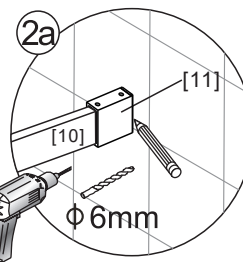

02

01

- [22] x4
- [21] x4 (ST4x35)
- [23] x1

Размер изделия	L	
	Min.	Max.
1200mm	1180mm	1210mm
1300mm	1280mm	1310mm
1400mm	1380mm	1410mm

- [5] x1
- [22] x3
- [26] x3 (ST4x25)

Если размер изделия 1200 mm, то размер направляющей (U) 1166 mm

Установочный размер: L	U направляющая
1200-1195mm	1166mm
<1195mm	(L-39)mm

03

[20]		x2
[27]		x1

6

04

[10]		x1
[11]		x2
[12]		x2

7

05

01

RU Сборка

[22]		x8
[21]		x8 (ST4x35)
[23]		x2

02

[5]		x1
[22]		x3
[26]		x3 (ST4x25)

Если размер изделия 1200mm, то размер направляющей (U)1166mm

Установочный размер : L	U направляющая
1219-1214mm	1166mm
<1214mm	(L-58)mm

- [3]  x1
- [4]  x1
- [20]  x3
- [28]  x1

Размер изделия 800mm,
размер направляющей (U)
746mm

Установочный размер: W	U направляющая
<800mm	(W-59)mm

- [10]  x1
- [11]  x2
- [12]  x2
- [24]  M5X12 x1

[10]		x1
[11]		x2
[12]		x2