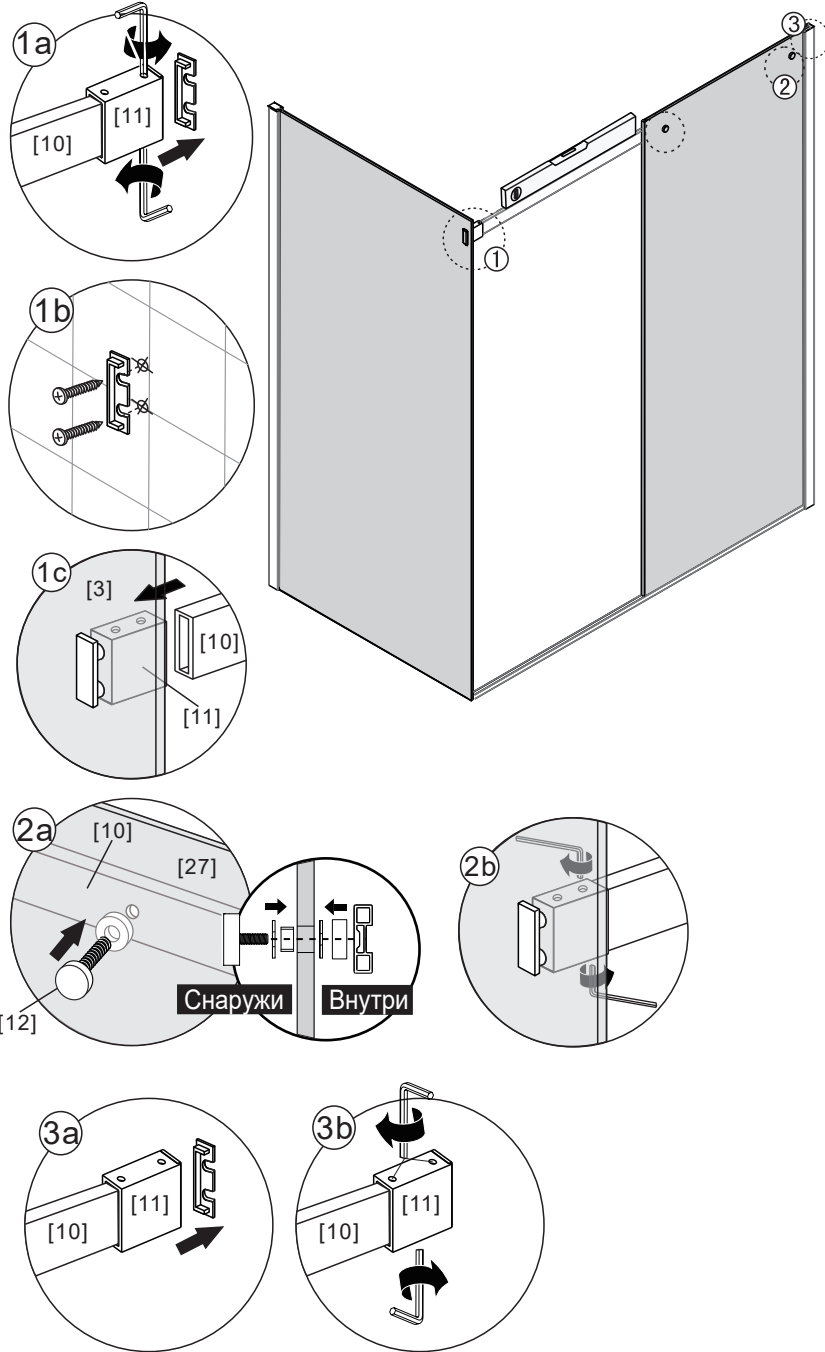

01

RU Сборка

[22]		x8
[21]		x8 (ST4x35)
[23]		x2

02

[5]		x1
[22]		x3
[26]		x3 (ST4x25)

Если размер изделия 1200mm, то размер направляющей (U)1166mm

Установочный размер : L	U направляющая
1219-1214mm	1166mm
<1214mm	(L-58)mm

- [3]  x1
- [4]  x1
- [20]  x3
- [28]  x1

Размер изделия 800mm,
размер направляющей (U)
746mm

Установочный размер: W	U направляющая
<800mm	(W-59)mm

- [10]  x1
- [11]  x2
- [12]  x2
- [24]  M5X12 x1

[10]		x1
[11]		x2
[12]		x2

[8]		x1
[16]		x1
[17]		x1 (ST4x12)
[18]		x1
[19]		x1
[25]		x1
[29]		x1 (ST4x10)

[6]		x1
[9]		x2
[13]		x2
[15]		x1

Регулировка должна быть выполнена так, чтобы зазоры были минимальными

[2]		x1
[7]		x1
[14]		x2