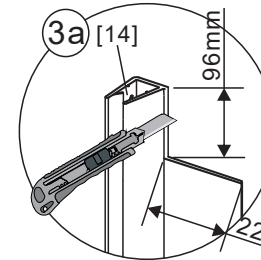

Установочный размер: L	U направляющая
1200-1195mm	1166mm
<1195mm	(L-39)mm

03

[20]		x2
[27]		x1

6

04

[10]		x1
[11]		x2
[12]		x2

7

05

[10]		x1
[11]		x2
[12]		x2

Внутри

06

[8]		x1
[16]		x1
[17]		x1 (ST4x12)
[18]		x1
[19]		x1

[6]		x1
[9]		x2
[13]		x2
[15]		x1

Регулировка должна быть выполнена так, чтобы зазоры были минимальными

[2]		x1
[7]		x1
[14]		x2

Если установка выполняется в другую сторону, необходимо отрезать другой конец

[3]		x1
[4]		x1
[22]		x4
[21]		x4 (ST4x35)

[24]		x3
[25]		x3 (ST4x8)

11

[1]		x1
[28]		x2(ST4x16)

- RU Не используйте душевое ограждение по крайней мере 24 часа, чтобы дать полностью застыть силиконовому герметику

- [3]  x1
- [4]  x1
- [20]  x3
- [28]  x1

Размер изделия 800mm,
размер направляющей (U)
746mm

Установочный размер: W	U направляющая
<800mm	(W-59)mm

- [10]  x1
- [11]  x2
- [12]  x2
- [24]  M5X12 x1

[10]		x1
[11]		x2
[12]		x2