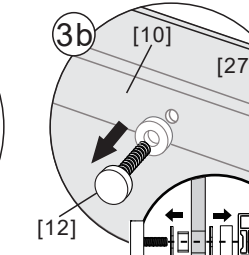

[1] x2	[2] x1	[3] x1	[4] x1	[5] x1	[6] x1
[7] x1	[8] x1	[9] x2	[10] x1	[11] x2	[12] x2
[13] x2	[14] x2	[15] x1	[16] x1	[17] x1(ST4x12)	[18] x1
[19] x1	[20] x3	[21] x8(ST4x35)	[22] x11	[23] x2	[24] x1
[25] x1	[26] x3(ST4x25)	[27] x1	[28] x4(ST4x16)	[29] x1(ST4x10)	

01

RU Сборка

[22]		x8
[21]		x8 (ST4x35)
[23]		x2

02

[5]		x1
[22]		x3
[26]		x3 (ST4x25)

Если размер изделия 1200mm, то размер направляющей (U)1166mm

Установочный размер : L	U направляющая
1219-1214mm	1166mm
<1214mm	(L-58)mm

- [3]  x1
- [4]  x1
- [20]  x3
- [28]  x1

Размер изделия 800mm,
размер направляющей (U)
746mm

Установочный размер: W	U направляющая
<800mm	(W-59)mm

- [10]  x1
- [11]  x2
- [12]  x2
- [24]  M5X12 x1

[10]		x1
[11]		x2
[12]		x2