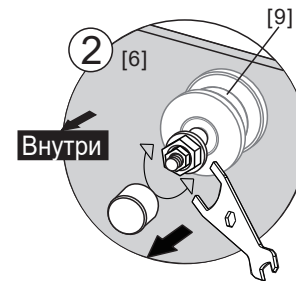

Установочный размер: L	U направляющая
1200-1195mm	1166mm
<1195mm	(L-39)mm

03

[20]		x2
[27]		x1

6

04

[10]		x1
[11]		x2
[12]		x2

7

05

[10]		x1
[11]		x2
[12]		x2

Внутри

06

[8]		x1
[16]		x1
[17]		x1 (ST4x12)
[18]		x1
[19]		x1

[6]		x1
[9]		x2
[13]		x2
[15]		x1

Регулировка должна быть выполнена так, чтобы зазоры были минимальными

[2]		x1
[7]		x1
[14]		x2

Если установка выполняется в другую сторону, необходимо отрезать другой конец

[3]		x1
[4]		x1
[22]		x4
[21]		x4 (ST4x35)

[24]		x3
[25]		x3 (ST4x8)

11

[1]		x1
[28]		x2(ST4x16)

- RU Не используйте душевое ограждение по крайней мере 24 часа, чтобы дать полностью застыть силиконовому герметику