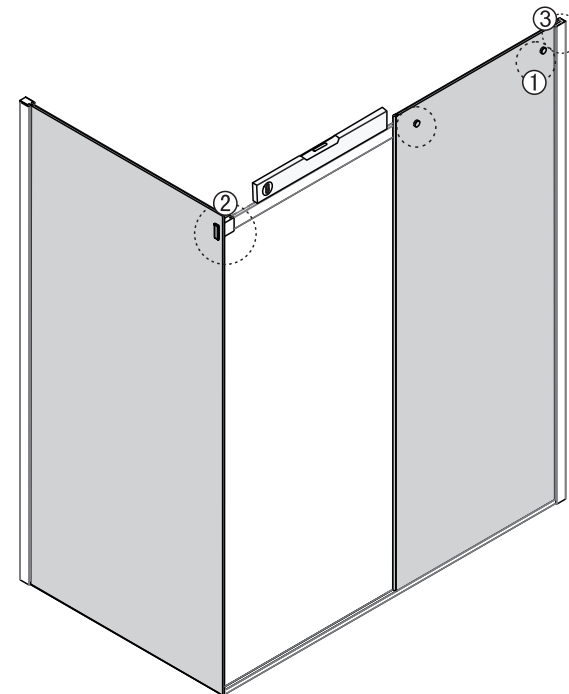

01

RU Сборка

[22]		x8
[21]		x8 (ST4x35)
[23]		x2

02

[5]		x1
[22]		x3
[26]		x3 (ST4x25)

Если размер изделия 1200mm, то размер направляющей (U)1166mm

Установочный размер : L	U направляющая
1219-1214mm	1166mm
<1214mm	(L-58)mm

- [3]  x1
- [4]  x1
- [20]  x3
- [28]  x1

Размер изделия 800mm,
размер направляющей (U)
746mm

Установочный размер: W	U направляющая
<800mm	(W-59)mm

- [10]  x1
- [11]  x2
- [12]  x2
- [24]  M5X12 x1

[10]		x1
[11]		x2
[12]		x2