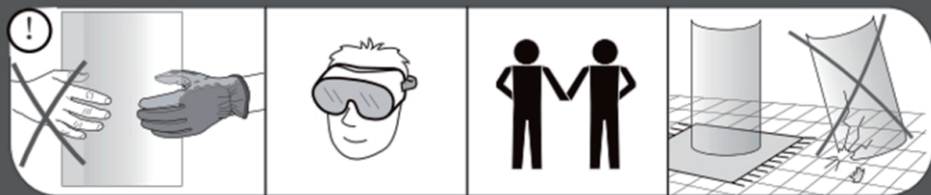

RU ВАЖНО: пожалуйста, прочитайте и следуйте всем предупреждениям и инструкциям перед тем, как использовать это изделие. Неправильное использование может привести к травмам. Сохраните этот документ.