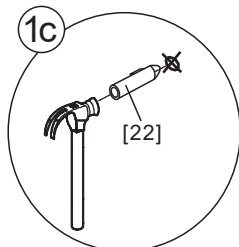

 [1] x1	 [2] x1	 [3] x1	 [4] x1	 [5] x1	 [6] x1
 [7] x1	 [8] x1	 [9] x2	 [10] x1	 [11] x2	 [12] x2
 [13] x2	 [14] x2	 [15] x1	 [16] x1	 [17] x1(ST4x12)	 [18] x1
 [19] x1	 [20] x2	 [21] x8(ST4x35)	 [22] x11	 [23] x1	 [24] x3(ST4x8)
 [25] x3(ST4x8)	 [26] x3(ST4x25)	 [27] x1	 [28] x2(ST4x16)	 [29] x1	 [30] x1

02

01

- [22] x4
- [21] x4 (ST4x35)
- [23] x1

Размер изделия	L	
	Min.	Max.
1200mm	1180mm	1210mm
1300mm	1280mm	1310mm
1400mm	1380mm	1410mm

- [5] x1
- [22] x3
- [26] x3 (ST4x25)

Если размер изделия 1200 mm, то размер направляющей (U) 1166 mm

01

RU Сборка

[22]		x8
[21]		x8 (ST4x35)
[23]		x2

02

[5]		x1
[22]		x3
[26]		x3 (ST4x25)

Если размер изделия 1200mm, то размер направляющей (U)1166mm

Установочный размер : L	U направляющая
1219-1214mm	1166mm
<1214mm	(L-58)mm

- [3]  x1
- [4]  x1
- [20]  x3
- [28]  x1

Размер изделия 800mm,
размер направляющей (U)
746mm

Установочный размер: W	U направляющая
<800mm	(W-59)mm

- [10]  x1
- [11]  x2
- [12]  x2
- [24]  M5X12 x1

[10]		x1
[11]		x2
[12]		x2