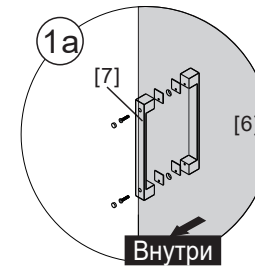

Установочный размер: L	U направляющая
1200-1195mm	1166mm
<1195mm	(L-39)mm

03

[20]		x2
[27]		x1

6

04

[10]		x1
[11]		x2
[12]		x2

7

05

[10]		x1
[11]		x2
[12]		x2

Внутри

06

[8]		x1
[16]		x1
[17]		x1 (ST4x12)
[18]		x1
[19]		x1

[6]		x1
[9]		x2
[13]		x2
[15]		x1

Регулировка должна быть выполнена так, чтобы зазоры были минимальными

[2]		x1
[7]		x1
[14]		x2

Если установка выполняется в другую сторону, необходимо отрезать другой конец

[3]		x1
[4]		x1
[22]		x4
[21]		x4 (ST4x35)

[24]		x3
[25]		x3 (ST4x8)

11

[1]		x1
[28]		x2(ST4x16)

- RU Не используйте душевое ограждение по крайней мере 24 часа, чтобы дать полностью застыть силиконовому герметику

- [3]  x1
- [4]  x1
- [20]  x3
- [28]  x1

Размер изделия 800mm,
размер направляющей (U)
746mm

Установочный размер: W	U направляющая
<800mm	(W-59)mm

- [10]  x1
- [11]  x2
- [12]  x2
- [24]  M5X12 x1

[10]		x1
[11]		x2
[12]		x2