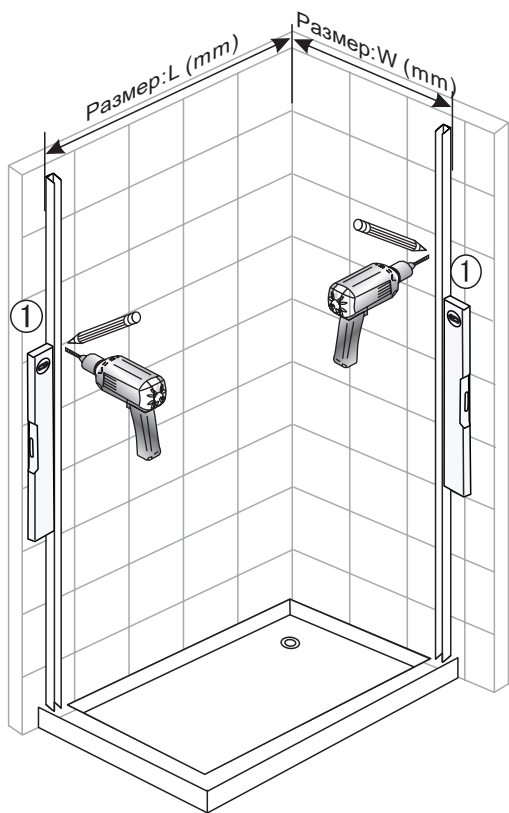

[1] x2	[2] x1	[3] x1	[4] x1	[5] x1	[6] x1
[7] x1	[8] x1	[9] x2	[10] x1	[11] x2	[12] x2
[13] x2	[14] x2	[15] x1	[16] x1	[17] x1(ST4x12)	[18] x1
[19] x1	[20] x3	[21] x8(ST4x35)	[22] x11	[23] x2	[24] x1
[25] x1	[26] x3(ST4x25)	[27] x1	[28] x4(ST4x16)	[29] x1(ST4x10)	

01

RU Сборка

[22]		x8
[21]		x8 (ST4x35)
[23]		x2

02

[5]		x1
[22]		x3
[26]		x3 (ST4x25)

Если размер изделия 1200mm, то размер направляющей (U)1166mm

Установочный размер : L	U направляющая
1219-1214mm	1166mm
<1214mm	(L-58)mm