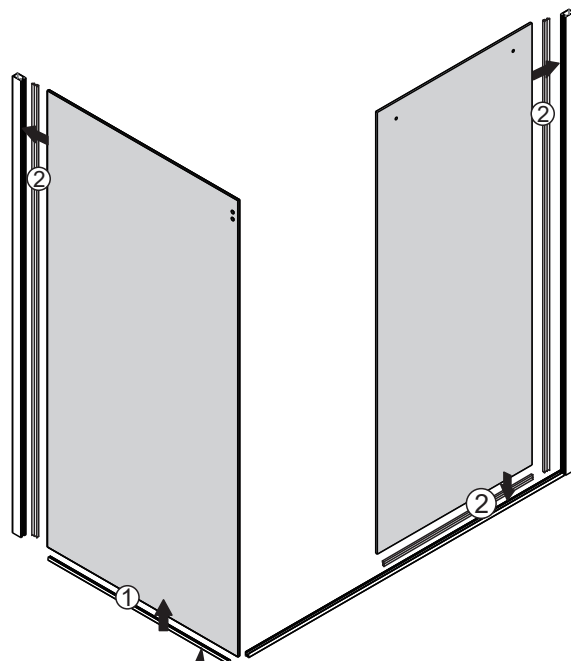

01

RU Сборка

[22]		x8
[21]		x8 (ST4x35)
[23]		x2

02

[5]		x1
[22]		x3
[26]		x3 (ST4x25)

Если размер изделия 1200mm, то размер направляющей (U)1166mm

Установочный размер : L	U направляющая
1219-1214mm	1166mm
<1214mm	(L-58)mm

- [3]  x1
- [4]  x1
- [20]  x3
- [28]  x1

Размер изделия 800mm,
размер направляющей (U)
746mm

Установочный размер: W	U направляющая
<800mm	(W-59)mm

- [10]  x1
- [11]  x2
- [12]  x2
- [24]  M5X12 x1

[10]		x1
[11]		x2
[12]		x2