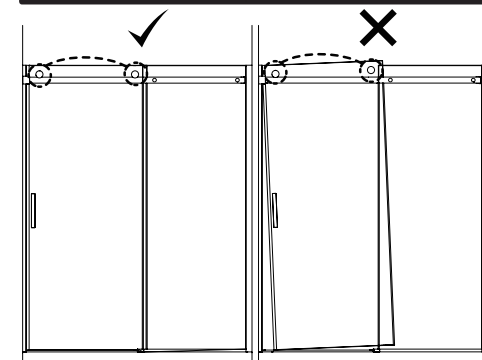

[10]		x1
[11]		x2
[12]		x2

Внутри

06

[8]		x1
[16]		x1
[17]		x1 (ST4x12)
[18]		x1
[19]		x1

[6]		x1
[9]		x2
[13]		x2
[15]		x1

Регулировка должна быть выполнена так, чтобы зазоры были минимальными

[2]		x1
[7]		x1
[14]		x2

Если установка выполняется в другую сторону, необходимо отрезать другой конец

[3]		x1
[4]		x1
[22]		x4
[21]		x4 (ST4x35)

[24]		x3
[25]		x3 (ST4x8)

11

[1]		x1
[28]		x2(ST4x16)

- RU Не используйте душевое ограждение по крайней мере 24 часа, чтобы дать полностью застыть силиконовому герметику

- [3]  x1
- [4]  x1
- [20]  x3
- [28]  x1

Размер изделия 800mm,
размер направляющей (U)
746mm

Установочный размер: W	U направляющая
<800mm	(W-59)mm

- [10]  x1
- [11]  x2
- [12]  x2
- [24]  M5X12 x1

[10]		x1
[11]		x2
[12]		x2