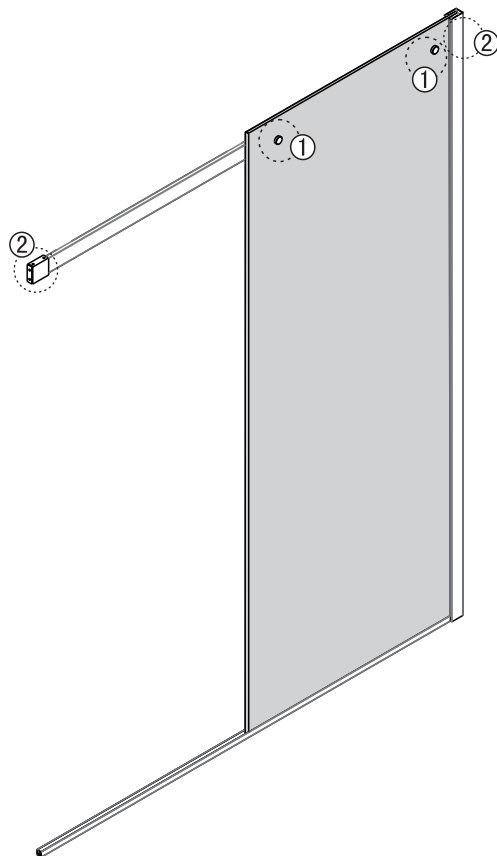

Установочный размер: L	U направляющая
1200-1195mm	1166mm
<1195mm	(L-39)mm

03

[20]		x2
[27]		x1

6

04

[10]		x1
[11]		x2
[12]		x2

7

05

[10]		x1
[11]		x2
[12]		x2

Внутри

06

[8]		x1
[16]		x1
[17]		x1 (ST4x12)
[18]		x1
[19]		x1

[6]		x1
[9]		x2
[13]		x2
[15]		x1

Регулировка должна быть выполнена так, чтобы зазоры были минимальными

[2]		x1
[7]		x1
[14]		x2