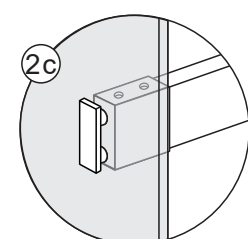

01

RU Сборка

[22]		x8
[21]		x8 (ST4x35)
[23]		x2

02

[5]		x1
[22]		x3
[26]		x3 (ST4x25)

Если размер изделия 1200mm, то размер направляющей (U)1166mm

Установочный размер : L	U направляющая
1219-1214mm	1166mm
<1214mm	(L-58)mm

- [3]  x1
- [4]  x1
- [20]  x3
- [28]  x1

Размер изделия 800mm,
размер направляющей (U)
746mm

Установочный размер: W	U направляющая
<800mm	(W-59)mm

- [10]  x1
- [11]  x2
- [12]  x2
- [24]  M5X12 x1

[10]		x1
[11]		x2
[12]		x2