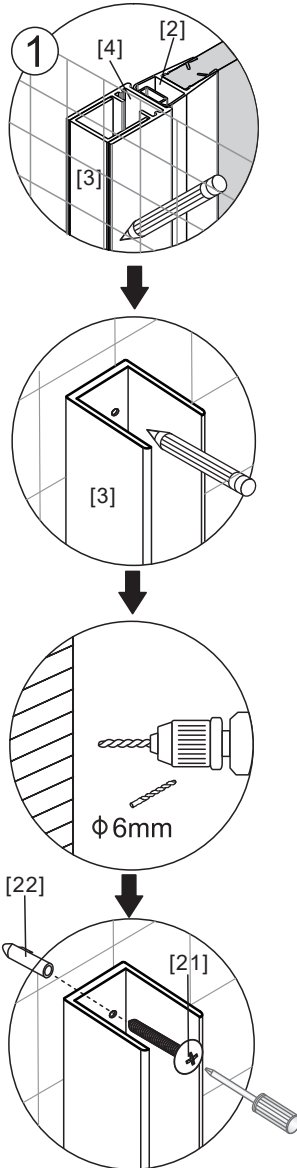

02

01

- [22] x4
- [21] x4 (ST4x35)
- [23] x1

Размер изделия	L	
	Min.	Max.
1200mm	1180mm	1210mm
1300mm	1280mm	1310mm
1400mm	1380mm	1410mm

- [5] x1
- [22] x3
- [26] x3 (ST4x25)

Если размер изделия 1200 mm, то размер направляющей (U) 1166 mm

Установочный размер: L	U направляющая
1200-1195mm	1166mm
<1195mm	(L-39)mm

03

[20]		x2
[27]		x1

6

04

[10]		x1
[11]		x2
[12]		x2

7

05

[10]		x1
[11]		x2
[12]		x2

Внутри

06

[8]		x1
[16]		x1
[17]		x1 (ST4x12)
[18]		x1
[19]		x1

[6]		x1
[9]		x2
[13]		x2
[15]		x1

Регулировка должна быть выполнена так, чтобы зазоры были минимальными

[2]		x1
[7]		x1
[14]		x2

Если установка выполняется в другую сторону, необходимо отрезать другой конец

[3]		x1
[4]		x1
[22]		x4
[21]		x4 (ST4x35)

[24]		x3
[25]		x3 (ST4x8)

11

[1]		x1
[28]		x2(ST4x16)

- RU Не используйте душевое ограждение по крайней мере 24 часа, чтобы дать полностью застыть силиконовому герметику