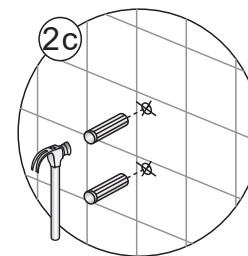

02

01

- [22] x4
- [21] x4 (ST4x35)
- [23] x1

Размер изделия	L	
	Min.	Max.
1200mm	1180mm	1210mm
1300mm	1280mm	1310mm
1400mm	1380mm	1410mm

- [5] x1
- [22] x3
- [26] x3 (ST4x25)

Если размер изделия 1200 mm, то размер направляющей (U) 1166 mm

Установочный размер: L	U направляющая
1200-1195mm	1166mm
<1195mm	(L-39)mm

03

[20]		x2
[27]		x1

6

04

[10]		x1
[11]		x2
[12]		x2

7

05

[10]		x1
[11]		x2
[12]		x2

Внутри

06

[8]		x1
[16]		x1
[17]		x1 (ST4x12)
[18]		x1
[19]		x1

[6]		x1
[9]		x2
[13]		x2
[15]		x1

Регулировка должна быть выполнена так, чтобы зазоры были минимальными

[2]		x1
[7]		x1
[14]		x2

Если установка выполняется в другую сторону, необходимо отрезать другой конец

[3]		x1
[4]		x1
[22]		x4
[21]		x4 (ST4x35)

[24]		x3
[25]		x3 (ST4x8)

11

[1]		x1
[28]		x2(ST4x16)

- RU Не используйте душевое ограждение по крайней мере 24 часа, чтобы дать полностью застыть силиконовому герметику