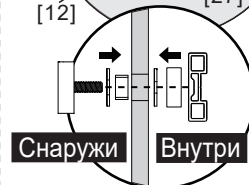

02

01

- [22] x4
- [21] x4 (ST4x35)
- [23] x1

Размер изделия	L	
	Min.	Max.
1200mm	1180mm	1210mm
1300mm	1280mm	1310mm
1400mm	1380mm	1410mm

- [5] x1
- [22] x3
- [26] x3 (ST4x25)

Если размер изделия 1200 mm, то размер направляющей (U) 1166 mm

Установочный размер: L	U направляющая
1200-1195mm	1166mm
<1195mm	(L-39)mm

03

[20]		x2
[27]		x1

6

04

[10]		x1
[11]		x2
[12]		x2

7

05

[10]		x1
[11]		x2
[12]		x2

Внутри

06

[8]		x1
[16]		x1
[17]		x1 (ST4x12)
[18]		x1
[19]		x1

[6]		x1
[9]		x2
[13]		x2
[15]		x1

Регулировка должна быть выполнена так, чтобы зазоры были минимальными

[2]		x1
[7]		x1
[14]		x2

Если установка выполняется в другую сторону, необходимо отрезать другой конец

[3]		x1
[4]		x1
[22]		x4
[21]		x4 (ST4x35)

[24]		x3
[25]		x3 (ST4x8)

11

[1]		x1
[28]		x2(ST4x16)

- RU Не используйте душевое ограждение по крайней мере 24 часа, чтобы дать полностью застыть силиконовому герметику