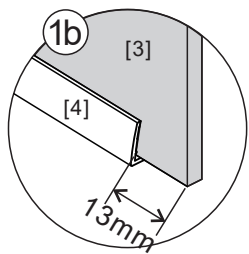

[1] x2	[2] x1	[3] x1	[4] x1	[5] x1	[6] x1
[7] x1	[8] x1	[9] x2	[10] x1	[11] x2	[12] x2
[13] x2	[14] x2	[15] x1	[16] x1	[17] x1(ST4x12)	[18] x1
[19] x1	[20] x3	[21] x8(ST4x35)	[22] x11	[23] x2	[24] x1
[25] x1	[26] x3(ST4x25)	[27] x1	[28] x4(ST4x16)	[29] x1(ST4x10)	

01

RU Сборка

[22]		x8
[21]		x8 (ST4x35)
[23]		x2

02

[5]		x1
[22]		x3
[26]		x3 (ST4x25)

Если размер изделия 1200mm, то размер направляющей (U)1166mm

Установочный размер : L	U направляющая
1219-1214mm	1166mm
<1214mm	(L-58)mm

- [3]  x1
- [4]  x1
- [20]  x3
- [28]  x1

Размер изделия 800mm,
размер направляющей (U)
746mm

Установочный размер: W	U направляющая
<800mm	(W-59)mm

- [10]  x1
- [11]  x2
- [12]  x2
- [24]  M5X12 x1

[10]		x1
[11]		x2
[12]		x2