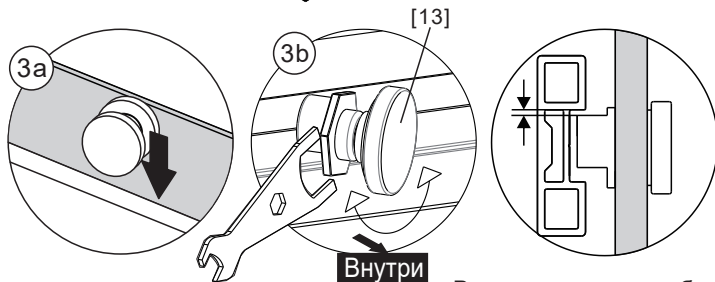

Установочный размер: L	U направляющая
1200-1195mm	1166mm
<1195mm	(L-39)mm

03

[20]		x2
[27]		x1

6

04

[10]		x1
[11]		x2
[12]		x2

7

05

[10]		x1
[11]		x2
[12]		x2

Внутри

06

[8]		x1
[16]		x1
[17]		x1 (ST4x12)
[18]		x1
[19]		x1

[6]		x1
[9]		x2
[13]		x2
[15]		x1

Регулировка должна быть выполнена так, чтобы зазоры были минимальными

[2]		x1
[7]		x1
[14]		x2

Если установка выполняется в другую сторону, необходимо отрезать другой конец

[3]		x1
[4]		x1
[22]		x4
[21]		x4 (ST4x35)

[24]		x3
[25]		x3 (ST4x8)

11

[1]		x1
[28]		x2(ST4x16)

- RU Не используйте душевое ограждение по крайней мере 24 часа, чтобы дать полностью застыть силиконовому герметику

- [3]  x1
- [4]  x1
- [20]  x3
- [28]  x1

Размер изделия 800mm,
размер направляющей (U)
746mm

Установочный размер: W	U направляющая
<800mm	(W-59)mm

- [10]  x1
- [11]  x2
- [12]  x2
- [24]  M5X12 x1

[10]		x1
[11]		x2
[12]		x2