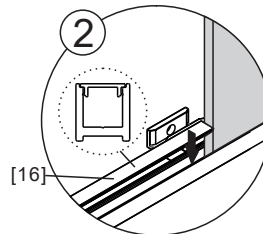

Установочный размер: L	U направляющая
1200-1195mm	1166mm
<1195mm	(L-39)mm

03

[20]		x2
[27]		x1

6

04

[10]		x1
[11]		x2
[12]		x2

7

05

[10]		x1
[11]		x2
[12]		x2

Внутри

06

[8]		x1
[16]		x1
[17]		x1 (ST4x12)
[18]		x1
[19]		x1

[6]		x1
[9]		x2
[13]		x2
[15]		x1

Регулировка должна быть выполнена так, чтобы зазоры были минимальными

[2]		x1
[7]		x1
[14]		x2

Если установка выполняется в другую сторону, необходимо отрезать другой конец

[3]		x1
[4]		x1
[22]		x4
[21]		x4 (ST4x35)

[24]		x3
[25]		x3 (ST4x8)

11

[1]		x1
[28]		x2(ST4x16)

- RU Не используйте душевое ограждение по крайней мере 24 часа, чтобы дать полностью застыть силиконовому герметику

- [3]  x1
- [4]  x1
- [20]  x3
- [28]  x1

Размер изделия 800mm,
размер направляющей (U)
746mm

Установочный размер: W	U направляющая
<800mm	(W-59)mm

- [10]  x1
- [11]  x2
- [12]  x2
- [24]  M5X12 x1

[10]		x1
[11]		x2
[12]		x2