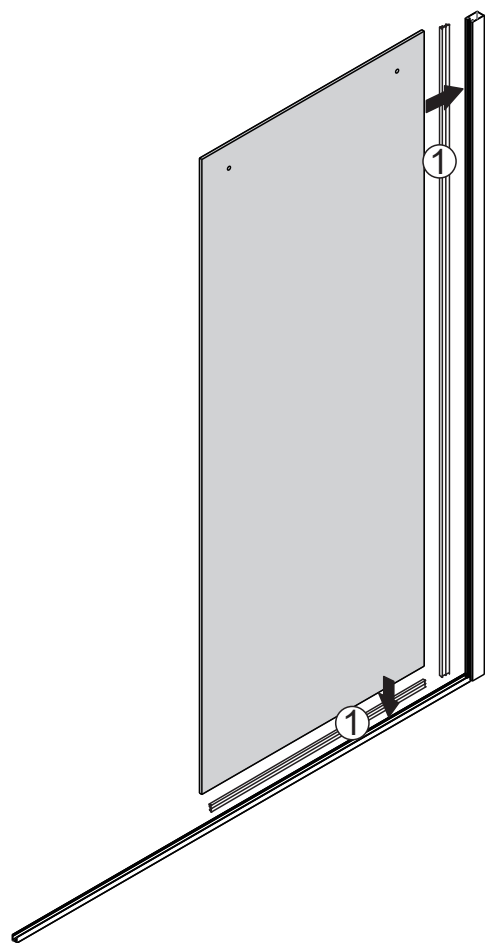

03

[20]		x2
[27]		x1