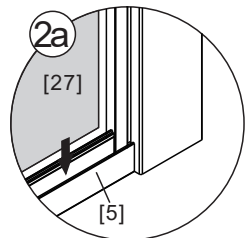

[1] x2	[2] x1	[3] x1	[4] x1	[5] x1	[6] x1
[7] x1	[8] x1	[9] x2	[10] x1	[11] x2	[12] x2
[13] x2	[14] x2	[15] x1	[16] x1	[17] x1(ST4x12)	[18] x1
[19] x1	[20] x3	[21] x8(ST4x35)	[22] x11	[23] x2	[24] x1
[25] x1	[26] x3(ST4x25)	[27] x1	[28] x4(ST4x16)	[29] x1(ST4x10)	

01

RU Сборка

[22]		x8
[21]		x8 (ST4x35)
[23]		x2

02

[5]		x1
[22]		x3
[26]		x3 (ST4x25)

Если размер изделия 1200mm, то размер направляющей (U)1166mm

Установочный размер : L	U направляющая
1219-1214mm	1166mm
<1214mm	(L-58)mm

- [3]  x1
- [4]  x1
- [20]  x3
- [28]  x1

Размер изделия 800mm,
размер направляющей (U)
746mm

Установочный размер: W	U направляющая
<800mm	(W-59)mm

- [10]  x1
- [11]  x2
- [12]  x2
- [24]  M5X12 x1

[10]		x1
[11]		x2
[12]		x2