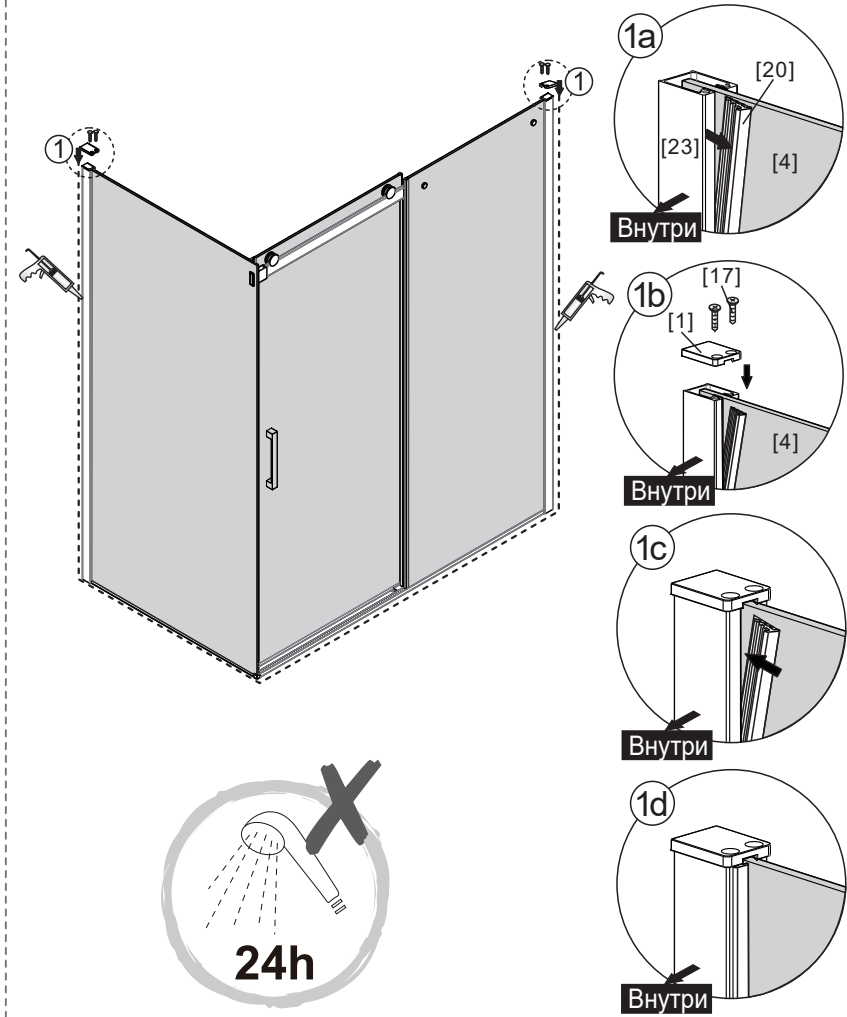

- [3]  x1
- [4]  x1
- [20]  x3
- [28]  x1

Размер изделия 800mm,
размер направляющей (U)
746mm

Установочный размер: W	U направляющая
<800mm	(W-59)mm

- [10]  x1
- [11]  x2
- [12]  x2
- [24]  M5X12 x1

[10]		x1
[11]		x2
[12]		x2

[8]		x1
[16]		x1
[17]		x1 (ST4x12)
[18]		x1
[19]		x1
[25]		x1
[29]		x1 (ST4x10)

[6]		x1
[9]		x2
[13]		x2
[15]		x1

Регулировка должна быть выполнена так, чтобы зазоры были минимальными

[2]		x1
[7]		x1
[14]		x2

Если установка выполняется в другую сторону, необходимо отрезать другой конец

[1]		x2
[28]		x4(ST4x16)

RU Не используйте душевое ограждение по крайней мере 24 часа, чтобы дать полностью застыть силиконовому герметику