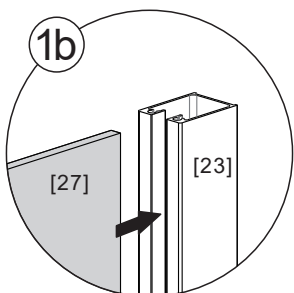

 [1] x1	 [2] x1	 [3] x1	 [4] x1	 [5] x1	 [6] x1
 [7] x1	 [8] x1	 [9] x2	 [10] x1	 [11] x2	 [12] x2
 [13] x2	 [14] x2	 [15] x1	 [16] x1	 [17] x1(ST4x12)	 [18] x1
 [19] x1	 [20] x2	 [21] x8(ST4x35)	 [22] x11	 [23] x1	 [24] x3(ST4x8)
 [25] x3(ST4x8)	 [26] x3(ST4x25)	 [27] x1	 [28] x2(ST4x16)	 [29] x1	 [30] x1

02

01

- [22] x4
- [21] x4 (ST4x35)
- [23] x1

Размер изделия	L	
	Min.	Max.
1200mm	1180mm	1210mm
1300mm	1280mm	1310mm
1400mm	1380mm	1410mm

- [5] x1
- [22] x3
- [26] x3 (ST4x25)

Если размер изделия 1200 mm, то размер направляющей (U) 1166 mm

Установочный размер: L	U направляющая
1200-1195mm	1166mm
<1195mm	(L-39)mm

03

[20]		x2
[27]		x1

6

04

[10]		x1
[11]		x2
[12]		x2

7

05

- [3]  x1
- [4]  x1
- [20]  x3
- [28]  x1

Размер изделия 800mm,
размер направляющей (U)
746mm

Установочный размер: W	U направляющая
<800mm	(W-59)mm

- [10]  x1
- [11]  x2
- [12]  x2
- [24]  M5X12 x1

[10]		x1
[11]		x2
[12]		x2