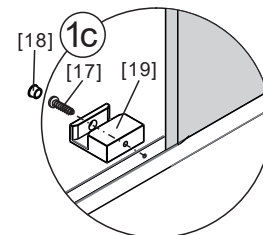

Установочный размер: L	U направляющая
1200-1195mm	1166mm
<1195mm	(L-39)mm

03

[20]		x2
[27]		x1

6

04

[10]		x1
[11]		x2
[12]		x2

7

05

[10]		x1
[11]		x2
[12]		x2

Внутри

06

[8]		x1
[16]		x1
[17]		x1 (ST4x12)
[18]		x1
[19]		x1

[6]		x1
[9]		x2
[13]		x2
[15]		x1

Регулировка должна быть выполнена так, чтобы зазоры были минимальными

[2]		x1
[7]		x1
[14]		x2

Если установка выполняется в другую сторону, необходимо отрезать другой конец

[3]		x1
[4]		x1
[22]		x4
[21]		x4 (ST4x35)

[24]		x3
[25]		x3 (ST4x8)

11

[1]		x1
[28]		x2(ST4x16)

- RU Не используйте душевое ограждение по крайней мере 24 часа, чтобы дать полностью застыть силиконовому герметику

- [3]  x1
- [4]  x1
- [20]  x3
- [28]  x1

Размер изделия 800mm,
размер направляющей (U)
746mm

Установочный размер: W	U направляющая
<800mm	(W-59)mm

- [10]  x1
- [11]  x2
- [12]  x2
- [24]  M5X12 x1

[10]		x1
[11]		x2
[12]		x2