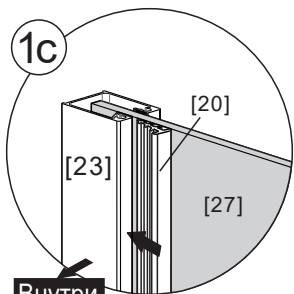

02

01

- [22] x4
- [21] x4 (ST4x35)
- [23] x1

Размер изделия	L	
	Min.	Max.
1200mm	1180mm	1210mm
1300mm	1280mm	1310mm
1400mm	1380mm	1410mm

- [5] x1
- [22] x3
- [26] x3 (ST4x25)

Если размер изделия 1200 mm, то размер направляющей (U) 1166 mm

Установочный размер: L	U направляющая
1200-1195mm	1166mm
<1195mm	(L-39)mm

03

[20]		x2
[27]		x1

6

04

[10]		x1
[11]		x2
[12]		x2

7

05

[10]		x1
[11]		x2
[12]		x2

Внутри

06

[8]		x1
[16]		x1
[17]		x1 (ST4x12)
[18]		x1
[19]		x1

[6]		x1
[9]		x2
[13]		x2
[15]		x1

Регулировка должна быть выполнена так, чтобы зазоры были минимальными

[2]		x1
[7]		x1
[14]		x2

- [3]  x1
- [4]  x1
- [20]  x3
- [28]  x1

Размер изделия 800mm,
размер направляющей (U)
746mm

Установочный размер: W	U направляющая
<800mm	(W-59)mm

- [10]  x1
- [11]  x2
- [12]  x2
- [24]  M5X12 x1

[10]		x1
[11]		x2
[12]		x2