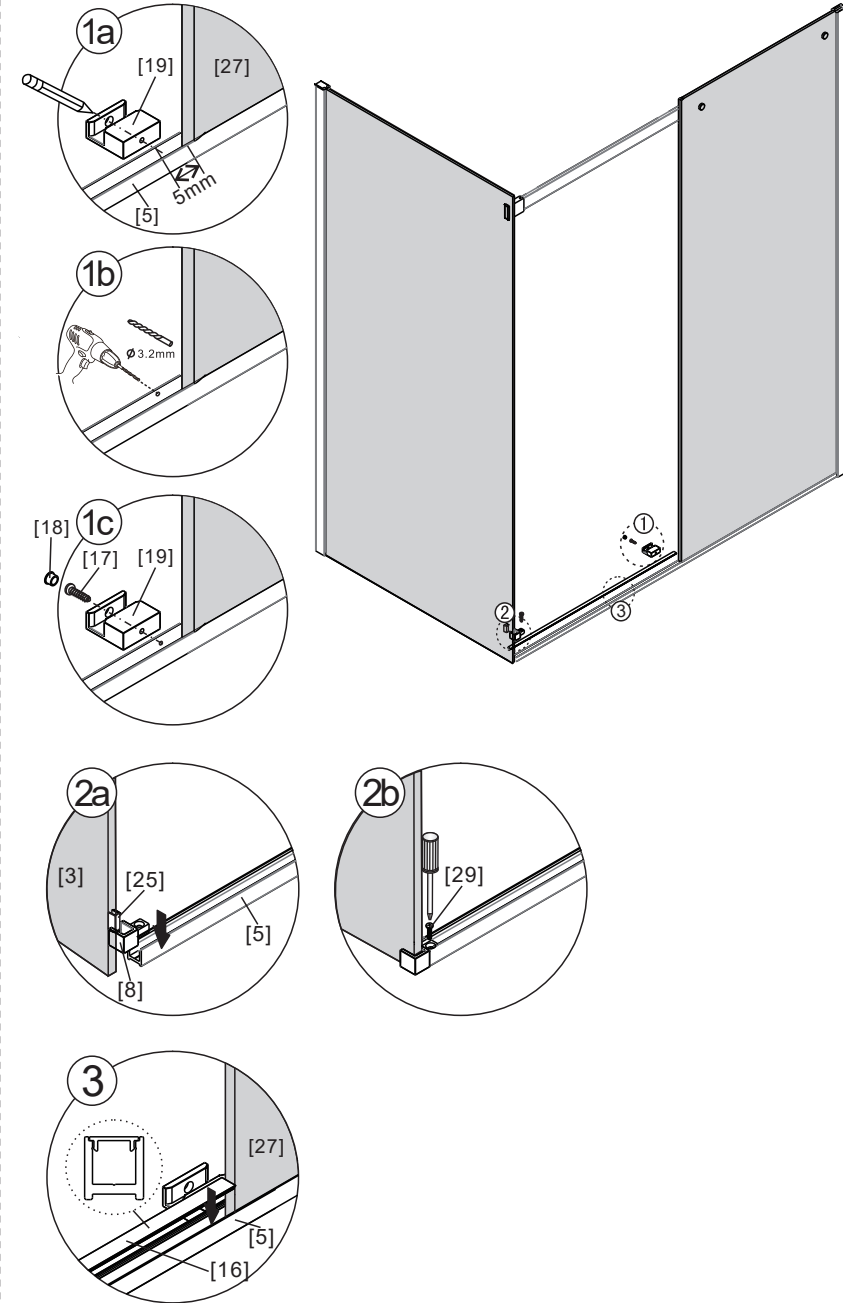

[8]		x1
[16]		x1
[17]		x1 (ST4x12)
[18]		x1
[19]		x1
[25]		x1
[29]		x1 (ST4x10)