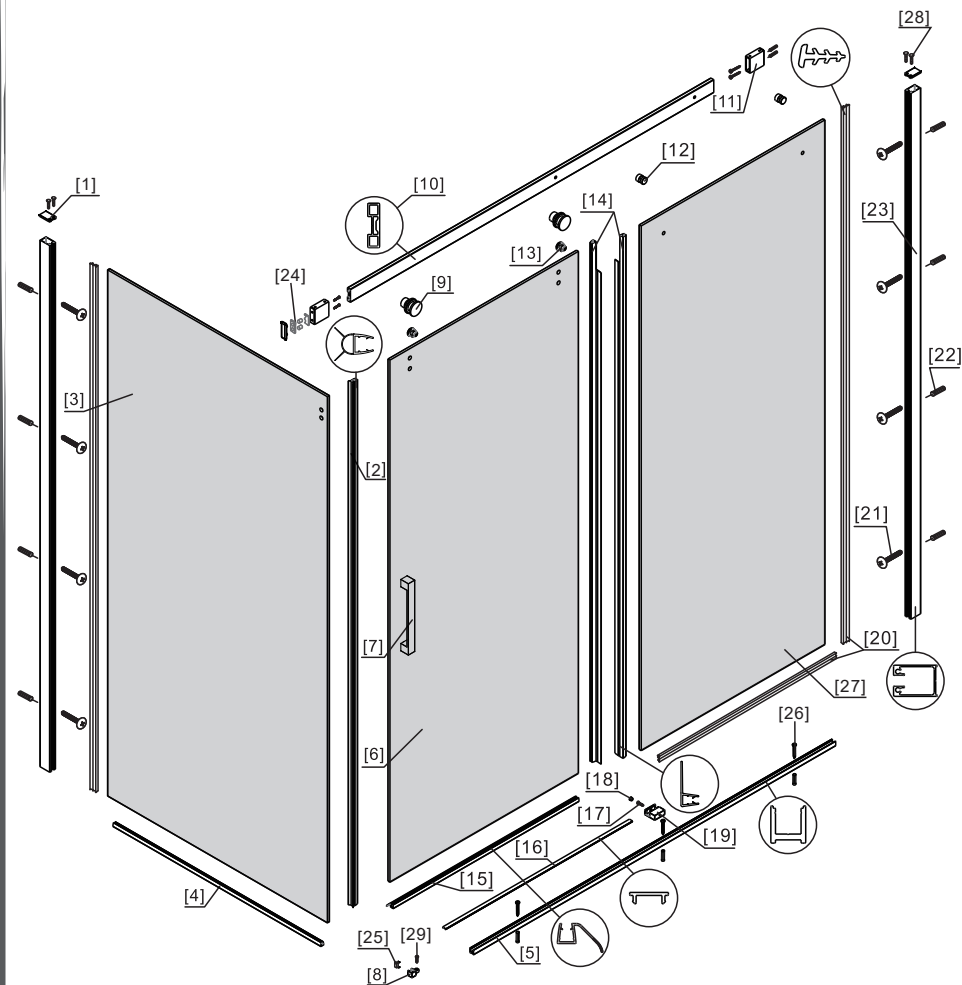

01

RU Сборка

[22]		x8
[21]		x8 (ST4x35)
[23]		x2

02

[5]		x1
[22]		x3
[26]		x3 (ST4x25)

Если размер изделия 1200mm, то размер направляющей (U)1166mm

Установочный размер : L	U направляющая
1219-1214mm	1166mm
<1214mm	(L-58)mm

- [3]  x1
- [4]  x1
- [20]  x3
- [28]  x1

Размер изделия 800mm,
размер направляющей (U)
746mm

Установочный размер: W	U направляющая
<800mm	(W-59)mm

- [10]  x1
- [11]  x2
- [12]  x2
- [24]  M5X12 x1

[10]		x1
[11]		x2
[12]		x2