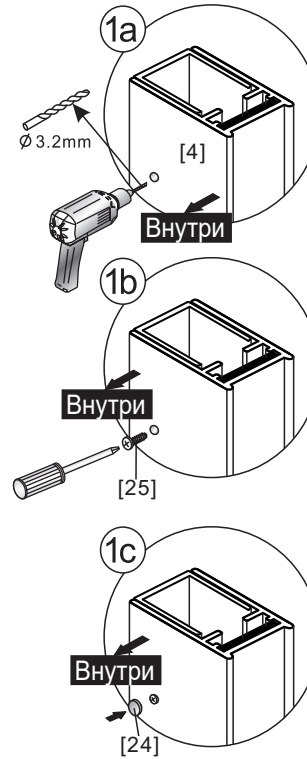

02

01

- [22] x4
- [21] x4 (ST4x35)
- [23] x1

Размер изделия	L	
	Min.	Max.
1200mm	1180mm	1210mm
1300mm	1280mm	1310mm
1400mm	1380mm	1410mm

- [5] x1
- [22] x3
- [26] x3 (ST4x25)

Если размер изделия 1200 mm, то размер направляющей (U) 1166 mm

[10]		x1
[11]		x2
[12]		x2

Внутри

06

[8]		x1
[16]		x1
[17]		x1 (ST4x12)
[18]		x1
[19]		x1

[6]		x1
[9]		x2
[13]		x2
[15]		x1

Регулировка должна быть выполнена так, чтобы зазоры были минимальными

[2]		x1
[7]		x1
[14]		x2

Если установка выполняется в другую сторону, необходимо отрезать другой конец

[3]		x1
[4]		x1
[22]		x4
[21]		x4 (ST4x35)

[24]		x3
[25]		x3 (ST4x8)

11

[1]		x1
[28]		x2(ST4x16)

- RU Не используйте душевое ограждение по крайней мере 24 часа, чтобы дать полностью застыть силиконовому герметику

- [3]  x1
- [4]  x1
- [20]  x3
- [28]  x1

Размер изделия 800mm,
размер направляющей (U)
746mm

Установочный размер: W	U направляющая
<800mm	(W-59)mm

- [10]  x1
- [11]  x2
- [12]  x2
- [24]  M5X12 x1

[10]		x1
[11]		x2
[12]		x2