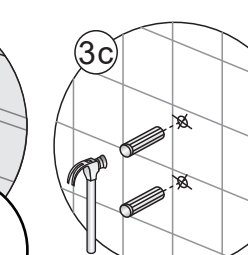

[1] x2	[2] x1	[3] x1	[4] x1	[5] x1	[6] x1
[7] x1	[8] x1	[9] x2	[10] x1	[11] x2	[12] x2
[13] x2	[14] x2	[15] x1	[16] x1	[17] x1(ST4x12)	[18] x1
[19] x1	[20] x3	[21] x8(ST4x35)	[22] x11	[23] x2	[24] x1
[25] x1	[26] x3(ST4x25)	[27] x1	[28] x4(ST4x16)	[29] x1(ST4x10)	

01

RU Сборка

[22]		x8
[21]		x8 (ST4x35)
[23]		x2

02

[5]		x1
[22]		x3
[26]		x3 (ST4x25)

Если размер изделия 1200mm, то размер направляющей (U)1166mm

Установочный размер : L	U направляющая
1219-1214mm	1166mm
<1214mm	(L-58)mm

- [3]  x1
- [4]  x1
- [20]  x3
- [28]  x1

Размер изделия 800mm,
размер направляющей (U)
746mm

Установочный размер: W	U направляющая
<800mm	(W-59)mm

- [10]  x1
- [11]  x2
- [12]  x2
- [24]  M5X12 x1

[10]		x1
[11]		x2
[12]		x2