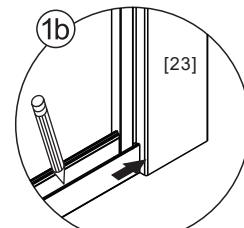

[1] x2	[2] x1	[3] x1	[4] x1	[5] x1	[6] x1
[7] x1	[8] x1	[9] x2	[10] x1	[11] x2	[12] x2
[13] x2	[14] x2	[15] x1	[16] x1	[17] x1(ST4x12)	[18] x1
[19] x1	[20] x3	[21] x8(ST4x35)	[22] x11	[23] x2	[24] x1
[25] x1	[26] x3(ST4x25)	[27] x1	[28] x4(ST4x16)	[29] x1(ST4x10)	

01

RU Сборка

[22]		x8
[21]		x8 (ST4x35)
[23]		x2

02

[5]		x1
[22]		x3
[26]		x3 (ST4x25)

Если размер изделия 1200mm, то размер направляющей (U)1166mm

Установочный размер : L	U направляющая
1219-1214mm	1166mm
<1214mm	(L-58)mm

- [3]  x1
- [4]  x1
- [20]  x3
- [28]  x1

Размер изделия 800mm,
размер направляющей (U)
746mm

Установочный размер: W	U направляющая
<800mm	(W-59)mm

- [10]  x1
- [11]  x2
- [12]  x2
- [24]  M5X12 x1

[10]		x1
[11]		x2
[12]		x2