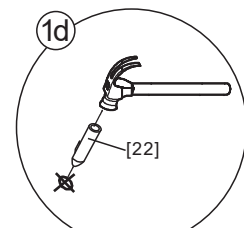

01

RU Сборка

[22]		x8
[21]		x8 (ST4x35)
[23]		x2

02

[5]		x1
[22]		x3
[26]		x3 (ST4x25)

Если размер изделия 1200mm, то размер направляющей (U)1166mm

Установочный размер : L	U направляющая
1219-1214mm	1166mm
<1214mm	(L-58)mm

- [3]  x1
- [4]  x1
- [20]  x3
- [28]  x1

Размер изделия 800mm,
размер направляющей (U)
746mm

Установочный размер: W	U направляющая
<800mm	(W-59)mm

- [10]  x1
- [11]  x2
- [12]  x2
- [24]  M5X12 x1

[10]		x1
[11]		x2
[12]		x2