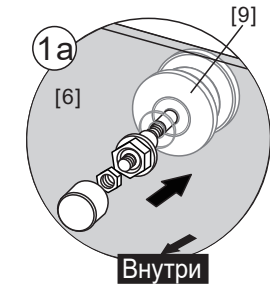

[10]		x1
[11]		x2
[12]		x2

Внутри

06

[8]		x1
[16]		x1
[17]		x1 (ST4x12)
[18]		x1
[19]		x1

[6]		x1
[9]		x2
[13]		x2
[15]		x1

Регулировка должна быть выполнена так, чтобы зазоры были минимальными

[2]		x1
[7]		x1
[14]		x2

Если установка выполняется в другую сторону, необходимо отрезать другой конец

[3]		x1
[4]		x1
[22]		x4
[21]		x4 (ST4x35)

[24]		x3
[25]		x3 (ST4x8)

11

[1]		x1
[28]		x2(ST4x16)

- RU Не используйте душевое ограждение по крайней мере 24 часа, чтобы дать полностью застыть силиконовому герметику