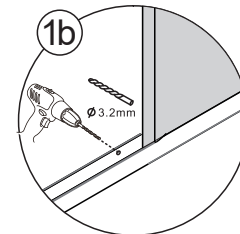

02

01

- [22] x4
- [21] x4 (ST4x35)
- [23] x1

Размер изделия	L	
	Min.	Max.
1200mm	1180mm	1210mm
1300mm	1280mm	1310mm
1400mm	1380mm	1410mm

- [5] x1
- [22] x3
- [26] x3 (ST4x25)

Если размер изделия 1200 mm, то размер направляющей (U) 1166 mm

Установочный размер: L	U направляющая
1200-1195mm	1166mm
<1195mm	(L-39)mm

03

[20]		x2
[27]		x1

6

04

[10]		x1
[11]		x2
[12]		x2

7

05

[10]		x1
[11]		x2
[12]		x2

Внутри

06

[8]		x1
[16]		x1
[17]		x1 (ST4x12)
[18]		x1
[19]		x1

[6]		x1
[9]		x2
[13]		x2
[15]		x1

Регулировка должна быть выполнена так, чтобы зазоры были минимальными

[2]		x1
[7]		x1
[14]		x2

- [3]  x1
- [4]  x1
- [20]  x3
- [28]  x1

Размер изделия 800mm,
размер направляющей (U)
746mm

Установочный размер: W	U направляющая
<800mm	(W-59)mm

- [10]  x1
- [11]  x2
- [12]  x2
- [24]  M5X12 x1

[10]		x1
[11]		x2
[12]		x2