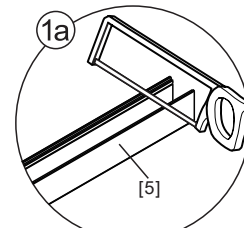

[1] x2	[2] x1	[3] x1	[4] x1	[5] x1	[6] x1
[7] x1	[8] x1	[9] x2	[10] x1	[11] x2	[12] x2
[13] x2	[14] x2	[15] x1	[16] x1	[17] x1(ST4x12)	[18] x1
[19] x1	[20] x3	[21] x8(ST4x35)	[22] x11	[23] x2	[24] x1
[25] x1	[26] x3(ST4x25)	[27] x1	[28] x4(ST4x16)	[29] x1(ST4x10)	

01

RU Сборка

[22]		x8
[21]		x8 (ST4x35)
[23]		x2

02

[5]		x1
[22]		x3
[26]		x3 (ST4x25)

Если размер изделия 1200mm, то размер направляющей (U)1166mm

Установочный размер : L	U направляющая
1219-1214mm	1166mm
<1214mm	(L-58)mm

- [3]  x1
- [4]  x1
- [20]  x3
- [28]  x1

Размер изделия 800mm,
размер направляющей (U)
746mm

Установочный размер: W	U направляющая
<800mm	(W-59)mm

- [10]  x1
- [11]  x2
- [12]  x2
- [24]  M5X12 x1

[10]		x1
[11]		x2
[12]		x2