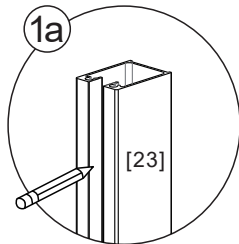

[1] x2	[2] x1	[3] x1	[4] x1	[5] x1	[6] x1
[7] x1	[8] x1	[9] x2	[10] x1	[11] x2	[12] x2
[13] x2	[14] x2	[15] x1	[16] x1	[17] x1(ST4x12)	[18] x1
[19] x1	[20] x3	[21] x8(ST4x35)	[22] x11	[23] x2	[24] x1
[25] x1	[26] x3(ST4x25)	[27] x1	[28] x4(ST4x16)	[29] x1(ST4x10)	

01

RU Сборка

[22]		x8
[21]		x8 (ST4x35)
[23]		x2

02

[5]		x1
[22]		x3
[26]		x3 (ST4x25)

Если размер изделия 1200mm, то размер направляющей (U)1166mm

Установочный размер : L	U направляющая
1219-1214mm	1166mm
<1214mm	(L-58)mm

- [3]  x1
- [4]  x1
- [20]  x3
- [28]  x1

Размер изделия 800mm,
размер направляющей (U)
746mm

Установочный размер: W	U направляющая
<800mm	(W-59)mm

- [10]  x1
- [11]  x2
- [12]  x2
- [24]  M5X12 x1

[10]		x1
[11]		x2
[12]		x2