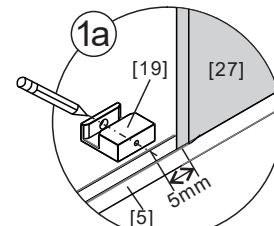

02

01

- [22] x4
- [21] x4 (ST4x35)
- [23] x1

Размер изделия	L	
	Min.	Max.
1200mm	1180mm	1210mm
1300mm	1280mm	1310mm
1400mm	1380mm	1410mm

- [5] x1
- [22] x3
- [26] x3 (ST4x25)

Если размер изделия 1200 mm, то размер направляющей (U) 1166 mm

Установочный размер: L	U направляющая
1200-1195mm	1166mm
<1195mm	(L-39)mm

03

[20]		x2
[27]		x1

6

04

[10]		x1
[11]		x2
[12]		x2

7

05

[10]		x1
[11]		x2
[12]		x2

Внутри

06

[8]		x1
[16]		x1
[17]		x1 (ST4x12)
[18]		x1
[19]		x1

[6]		x1
[9]		x2
[13]		x2
[15]		x1

Регулировка должна быть выполнена так, чтобы зазоры были минимальными

[2]		x1
[7]		x1
[14]		x2

- [3]  x1
- [4]  x1
- [20]  x3
- [28]  x1

Размер изделия 800mm,
размер направляющей (U)
746mm

Установочный размер: W	U направляющая
<800mm	(W-59)mm

- [10]  x1
- [11]  x2
- [12]  x2
- [24]  M5X12 x1

[10]		x1
[11]		x2
[12]		x2