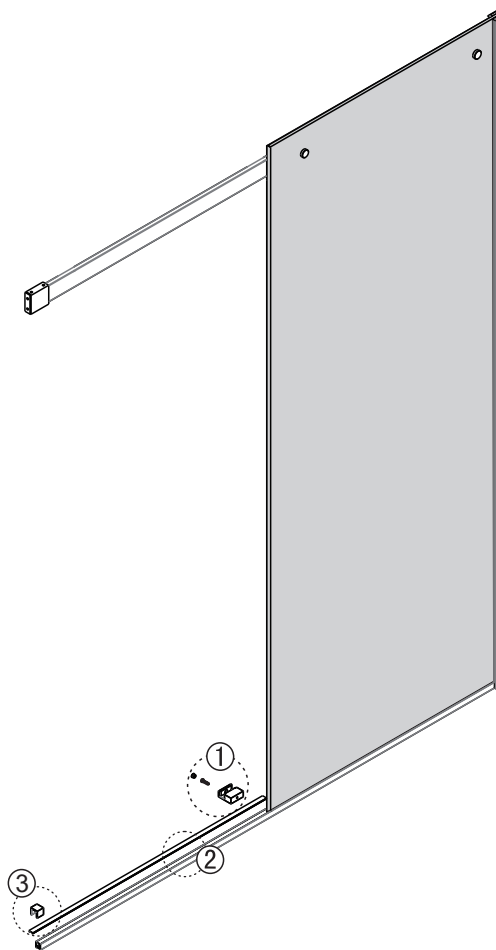

[10]		x1
[11]		x2
[12]		x2

Внутри

06

[8]		x1
[16]		x1
[17]		x1 (ST4x12)
[18]		x1
[19]		x1

[6]		x1
[9]		x2
[13]		x2
[15]		x1

Регулировка должна быть выполнена так, чтобы зазоры были минимальными

[2]		x1
[7]		x1
[14]		x2

Если установка выполняется в другую сторону, необходимо отрезать другой конец

[3]		x1
[4]		x1
[22]		x4
[21]		x4 (ST4x35)

[24]		x3
[25]		x3 (ST4x8)

11

[1]		x1
[28]		x2(ST4x16)

- RU Не используйте душевое ограждение по крайней мере 24 часа, чтобы дать полностью застыть силиконовому герметику