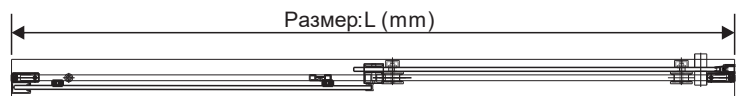

 [1] x1	 [2] x1	 [3] x1	 [4] x1	 [5] x1	 [6] x1
 [7] x1	 [8] x1	 [9] x2	 [10] x1	 [11] x2	 [12] x2
 [13] x2	 [14] x2	 [15] x1	 [16] x1	 [17] x1(ST4x12)	 [18] x1
 [19] x1	 [20] x2	 [21] x8(ST4x35)	 [22] x11	 [23] x1	 [24] x3(ST4x8)
 [25] x3(ST4x8)	 [26] x3(ST4x25)	 [27] x1	 [28] x2(ST4x16)	 [29] x1	 [30] x1

02

01

- [22] x4
- [21] x4 (ST4x35)
- [23] x1

Размер изделия	L	
	Min.	Max.
1200mm	1180mm	1210mm
1300mm	1280mm	1310mm
1400mm	1380mm	1410mm

- [5] x1
- [22] x3
- [26] x3 (ST4x25)

Если размер изделия 1200 mm, то размер направляющей (U) 1166 mm

Установочный размер: L	U направляющая
1200-1195mm	1166mm
<1195mm	(L-39)mm

03

[20]		x2
[27]		x1

6

04

[10]		x1
[11]		x2
[12]		x2

7

05

- [3]  x1
- [4]  x1
- [20]  x3
- [28]  x1

Размер изделия 800mm,
размер направляющей (U)
746mm

Установочный размер: W	U направляющая
<800mm	(W-59)mm

- [10]  x1
- [11]  x2
- [12]  x2
- [24]  M5X12 x1

[10]		x1
[11]		x2
[12]		x2