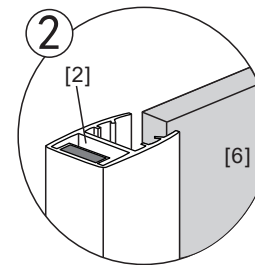

[10]		x1
[11]		x2
[12]		x2

Внутри

06

[8]		x1
[16]		x1
[17]		x1 (ST4x12)
[18]		x1
[19]		x1

[6]		x1
[9]		x2
[13]		x2
[15]		x1

Регулировка должна быть выполнена так, чтобы зазоры были минимальными

[2]		x1
[7]		x1
[14]		x2

Если установка выполняется в другую сторону, необходимо отрезать другой конец

[3]		x1
[4]		x1
[22]		x4
[21]		x4 (ST4x35)

[24]		x3
[25]		x3 (ST4x8)

11

[1]		x1
[28]		x2(ST4x16)

- RU Не используйте душевое ограждение по крайней мере 24 часа, чтобы дать полностью застыть силиконовому герметику