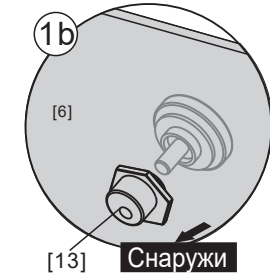

[10]		x1
[11]		x2
[12]		x2

Внутри

06

[8]		x1
[16]		x1
[17]		x1 (ST4x12)
[18]		x1
[19]		x1

[6]		x1
[9]		x2
[13]		x2
[15]		x1

Регулировка должна быть выполнена так, чтобы зазоры были минимальными

[2]		x1
[7]		x1
[14]		x2

Если установка выполняется в другую сторону, необходимо отрезать другой конец

[3]		x1
[4]		x1
[22]		x4
[21]		x4 (ST4x35)

[24]		x3
[25]		x3 (ST4x8)

11

[1]		x1
[28]		x2(ST4x16)

- RU Не используйте душевое ограждение по крайней мере 24 часа, чтобы дать полностью застыть силиконовому герметику