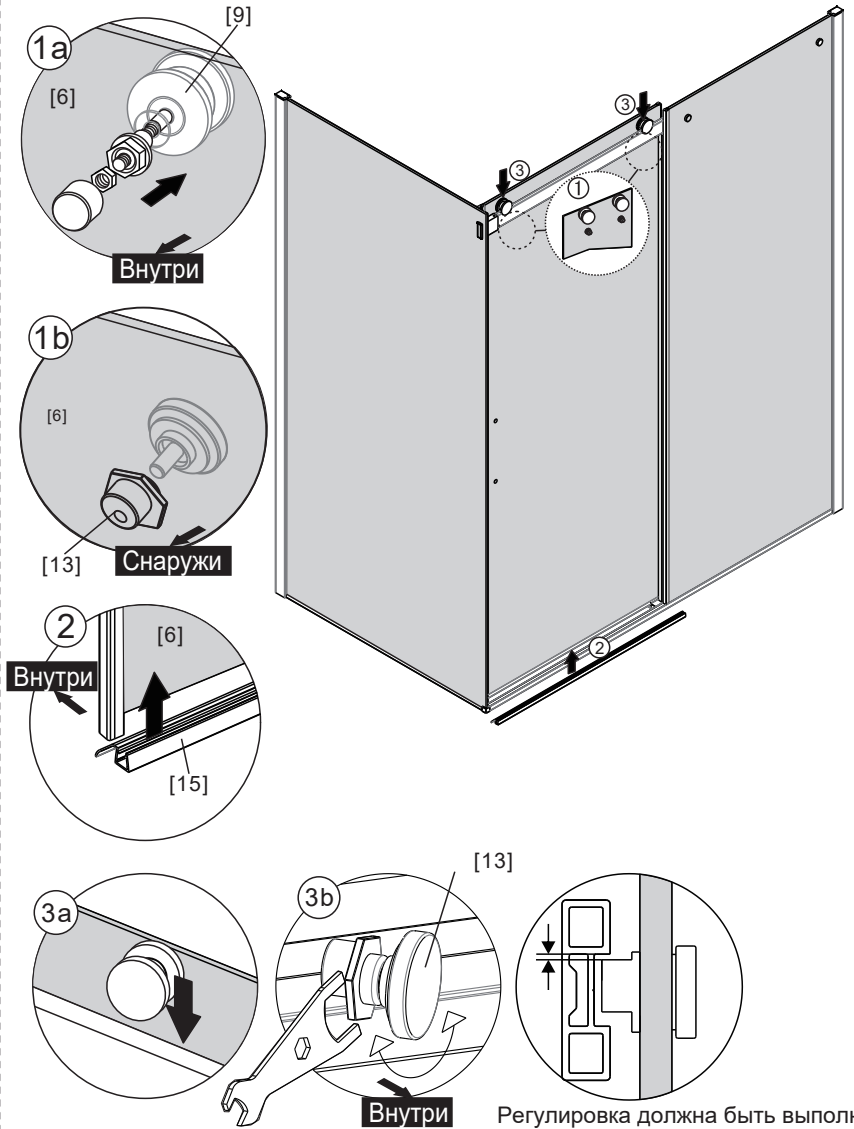

[6]		x1
[9]		x2
[13]		x2
[15]		x1

Регулировка должна быть выполнена так, чтобы зазоры были минимальными

[2]		x1
[7]		x1
[14]		x2