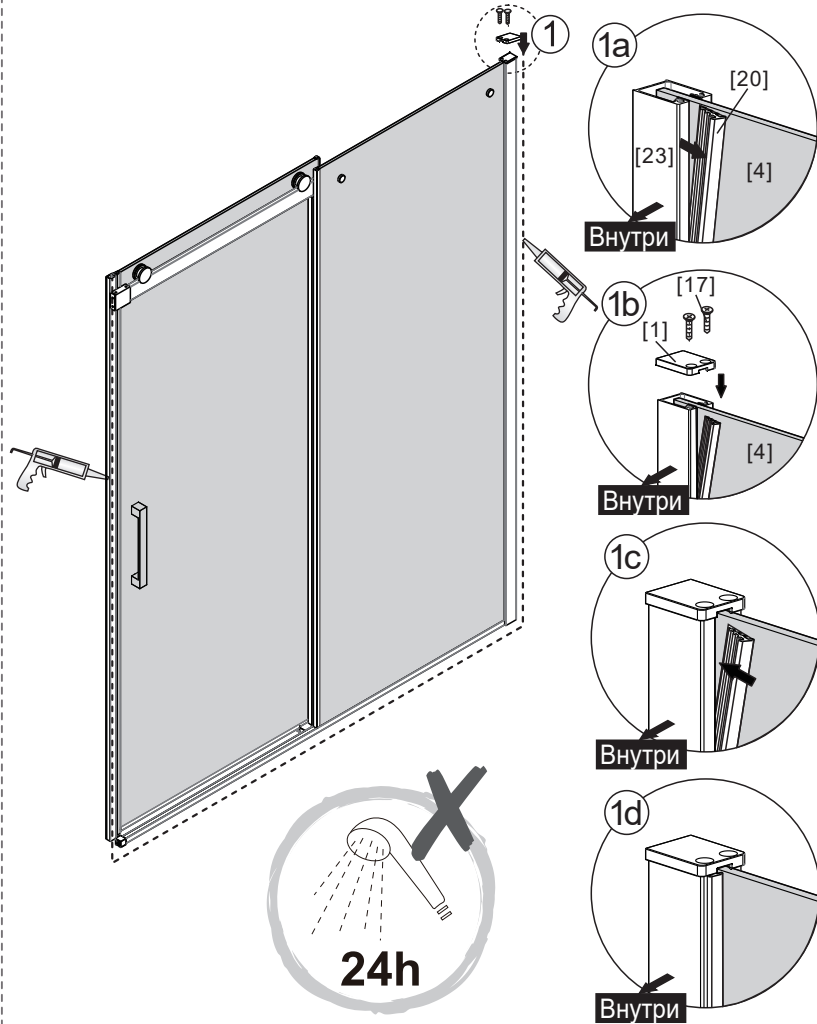

Если установка выполняется в другую сторону, необходимо отрезать другой конец

[3]		x1
[4]		x1
[22]		x4
[21]		x4 (ST4x35)

[24]		x3
[25]		x3 (ST4x8)

11

[1]		x1
[28]		x2(ST4x16)

- RU Не используйте душевое ограждение по крайней мере 24 часа, чтобы дать полностью застыть силиконовому герметику