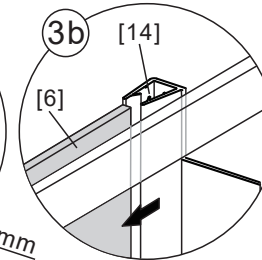

Установочный размер: L	U направляющая
1200-1195mm	1166mm
<1195mm	(L-39)mm

03

[20]		x2
[27]		x1

6

04

[10]		x1
[11]		x2
[12]		x2

7

05

[10]		x1
[11]		x2
[12]		x2

Внутри

06

[8]		x1
[16]		x1
[17]		x1 (ST4x12)
[18]		x1
[19]		x1

[6]		x1
[9]		x2
[13]		x2
[15]		x1

Регулировка должна быть выполнена так, чтобы зазоры были минимальными

[2]		x1
[7]		x1
[14]		x2

Если установка выполняется в другую сторону, необходимо отрезать другой конец

[3]		x1
[4]		x1
[22]		x4
[21]		x4 (ST4x35)

[24]		x3
[25]		x3 (ST4x8)

11

[1]		x1
[28]		x2(ST4x16)

- RU Не используйте душевое ограждение по крайней мере 24 часа, чтобы дать полностью застыть силиконовому герметику

- [3]  x1
- [4]  x1
- [20]  x3
- [28]  x1

Размер изделия 800mm,
размер направляющей (U)
746mm

Установочный размер: W	U направляющая
<800mm	(W-59)mm

- [10]  x1
- [11]  x2
- [12]  x2
- [24]  M5X12 x1

[10]		x1
[11]		x2
[12]		x2