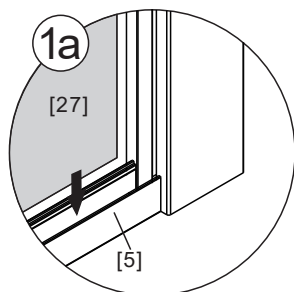

 [1] x1	 [2] x1	 [3] x1	 [4] x1	 [5] x1	 [6] x1
 [7] x1	 [8] x1	 [9] x2	 [10] x1	 [11] x2	 [12] x2
 [13] x2	 [14] x2	 [15] x1	 [16] x1	 [17] x1(ST4x12)	 [18] x1
 [19] x1	 [20] x2	 [21] x8(ST4x35)	 [22] x11	 [23] x1	 [24] x3(ST4x8)
 [25] x3(ST4x8)	 [26] x3(ST4x25)	 [27] x1	 [28] x2(ST4x16)	 [29] x1	 [30] x1

02

01

- [22] x4
- [21] x4 (ST4x35)
- [23] x1

Размер изделия	L	
	Min.	Max.
1200mm	1180mm	1210mm
1300mm	1280mm	1310mm
1400mm	1380mm	1410mm

- [5] x1
- [22] x3
- [26] x3 (ST4x25)

Если размер изделия 1200 mm, то размер направляющей (U) 1166 mm

Установочный размер: L	U направляющая
1200-1195mm	1166mm
<1195mm	(L-39)mm

03

[20]		x2
[27]		x1

6

04

[10]		x1
[11]		x2
[12]		x2

7

05

- [3]  x1
- [4]  x1
- [20]  x3
- [28]  x1

Размер изделия 800mm,
размер направляющей (U)
746mm

Установочный размер: W	U направляющая
<800mm	(W-59)mm

- [10]  x1
- [11]  x2
- [12]  x2
- [24]  M5X12 x1

[10]		x1
[11]		x2
[12]		x2