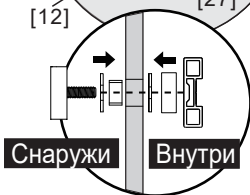

Установочный размер: L	U направляющая
1200-1195mm	1166mm
<1195mm	(L-39)mm

03

[20]		x2
[27]		x1

6

04

[10]		x1
[11]		x2
[12]		x2

7

05

[10]		x1
[11]		x2
[12]		x2

Внутри

06

[8]		x1
[16]		x1
[17]		x1 (ST4x12)
[18]		x1
[19]		x1

[6]		x1
[9]		x2
[13]		x2
[15]		x1

Регулировка должна быть выполнена так, чтобы зазоры были минимальными

[2]		x1
[7]		x1
[14]		x2

Если установка выполняется в другую сторону, необходимо отрезать другой конец

[3]		x1
[4]		x1
[22]		x4
[21]		x4 (ST4x35)

[24]		x3
[25]		x3 (ST4x8)

11

[1]		x1
[28]		x2(ST4x16)

- RU Не используйте душевое ограждение по крайней мере 24 часа, чтобы дать полностью застыть силиконовому герметику