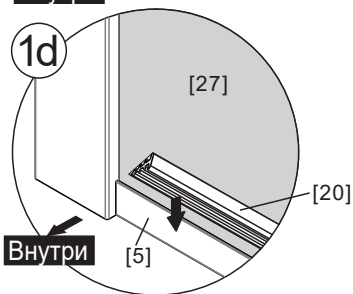

02

01

- [22] x4
- [21] x4 (ST4x35)
- [23] x1

Размер изделия	L	
	Min.	Max.
1200mm	1180mm	1210mm
1300mm	1280mm	1310mm
1400mm	1380mm	1410mm

- [5] x1
- [22] x3
- [26] x3 (ST4x25)

Если размер изделия 1200 mm, то размер направляющей (U) 1166 mm

Установочный размер: L	U направляющая
1200-1195mm	1166mm
<1195mm	(L-39)mm

03

[20]		x2
[27]		x1

6

04

[10]		x1
[11]		x2
[12]		x2

7

05

[10]		x1
[11]		x2
[12]		x2

Внутри

06

[8]		x1
[16]		x1
[17]		x1 (ST4x12)
[18]		x1
[19]		x1

[6]		x1
[9]		x2
[13]		x2
[15]		x1

Регулировка должна быть выполнена так, чтобы зазоры были минимальными

[2]		x1
[7]		x1
[14]		x2

- [3]  x1
- [4]  x1
- [20]  x3
- [28]  x1

Размер изделия 800mm,
размер направляющей (U)
746mm

Установочный размер: W	U направляющая
<800mm	(W-59)mm

- [10]  x1
- [11]  x2
- [12]  x2
- [24]  M5X12 x1

[10]		x1
[11]		x2
[12]		x2