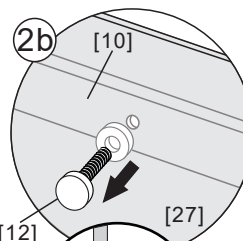

02

01

- [22] x4
- [21] x4 (ST4x35)
- [23] x1

Размер изделия	L	
	Min.	Max.
1200mm	1180mm	1210mm
1300mm	1280mm	1310mm
1400mm	1380mm	1410mm

- [5] x1
- [22] x3
- [26] x3 (ST4x25)

Если размер изделия 1200 mm, то размер направляющей (U) 1166 mm

Установочный размер: L	U направляющая
1200-1195mm	1166mm
<1195mm	(L-39)mm

03

[20]		x2
[27]		x1

6

04

[10]		x1
[11]		x2
[12]		x2

7

05

[10]		x1
[11]		x2
[12]		x2

Внутри

06

[8]		x1
[16]		x1
[17]		x1 (ST4x12)
[18]		x1
[19]		x1

[6]		x1
[9]		x2
[13]		x2
[15]		x1

Регулировка должна быть выполнена так, чтобы зазоры были минимальными

[2]		x1
[7]		x1
[14]		x2

- [3]  x1
- [4]  x1
- [20]  x3
- [28]  x1

Размер изделия 800mm,
размер направляющей (U)
746mm

Установочный размер: W	U направляющая
<800mm	(W-59)mm

- [10]  x1
- [11]  x2
- [12]  x2
- [24]  M5X12 x1

[10]		x1
[11]		x2
[12]		x2