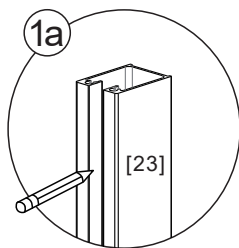

 [1] x1	 [2] x1	 [3] x1	 [4] x1	 [5] x1	 [6] x1
 [7] x1	 [8] x1	 [9] x2	 [10] x1	 [11] x2	 [12] x2
 [13] x2	 [14] x2	 [15] x1	 [16] x1	 [17] x1(ST4x12)	 [18] x1
 [19] x1	 [20] x2	 [21] x8(ST4x35)	 [22] x11	 [23] x1	 [24] x3(ST4x8)
 [25] x3(ST4x8)	 [26] x3(ST4x25)	 [27] x1	 [28] x2(ST4x16)	 [29] x1	 [30] x1

02

01

- [22] x4
- [21] x4 (ST4x35)
- [23] x1

Размер изделия	L	
	Min.	Max.
1200mm	1180mm	1210mm
1300mm	1280mm	1310mm
1400mm	1380mm	1410mm

- [5] x1
- [22] x3
- [26] x3 (ST4x25)

Если размер изделия 1200 mm, то размер направляющей (U) 1166 mm

Установочный размер: L	U направляющая
1200-1195mm	1166mm
<1195mm	(L-39)mm

03

[20]		x2
[27]		x1

6

04

[10]		x1
[11]		x2
[12]		x2

7

05

- [3]  x1
- [4]  x1
- [20]  x3
- [28]  x1

Размер изделия 800mm,
размер направляющей (U)
746mm

Установочный размер: W	U направляющая
<800mm	(W-59)mm

- [10]  x1
- [11]  x2
- [12]  x2
- [24]  M5X12 x1

[10]		x1
[11]		x2
[12]		x2