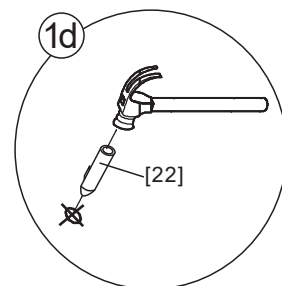

02

01

- [22] x4
- [21] x4 (ST4x35)
- [23] x1

Размер изделия	L	
	Min.	Max.
1200mm	1180mm	1210mm
1300mm	1280mm	1310mm
1400mm	1380mm	1410mm

- [5] x1
- [22] x3
- [26] x3 (ST4x25)

Если размер изделия 1200 mm, то размер направляющей (U) 1166 mm

Установочный размер: L	U направляющая
1200-1195mm	1166mm
<1195mm	(L-39)mm

03

[20]		x2
[27]		x1

6

04

[10]		x1
[11]		x2
[12]		x2

7

05

01

RU Сборка

[22]		x8
[21]		x8 (ST4x35)
[23]		x2

02

[5]		x1
[22]		x3
[26]		x3 (ST4x25)

Если размер изделия 1200mm, то размер направляющей (U)1166mm

Установочный размер : L	U направляющая
1219-1214mm	1166mm
<1214mm	(L-58)mm

- [3]  x1
- [4]  x1
- [20]  x3
- [28]  x1

Размер изделия 800mm,
размер направляющей (U)
746mm

Установочный размер: W	U направляющая
<800mm	(W-59)mm

- [10]  x1
- [11]  x2
- [12]  x2
- [24]  M5X12 x1

[10]		x1
[11]		x2
[12]		x2