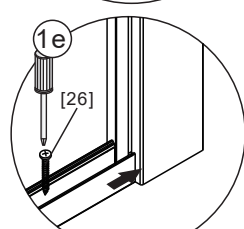

01

RU Сборка

[22]		x8
[21]		x8 (ST4x35)
[23]		x2

02

[5]		x1
[22]		x3
[26]		x3 (ST4x25)

Если размер изделия 1200mm, то размер направляющей (U)1166mm

Установочный размер : L	U направляющая
1219-1214mm	1166mm
<1214mm	(L-58)mm

- [3]  x1
- [4]  x1
- [20]  x3
- [28]  x1

Размер изделия 800mm,
размер направляющей (U)
746mm

Установочный размер: W	U направляющая
<800mm	(W-59)mm

- [10]  x1
- [11]  x2
- [12]  x2
- [24]  M5X12 x1

[10]		x1
[11]		x2
[12]		x2