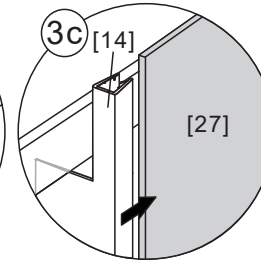

Установочный размер: L	U направляющая
1200-1195mm	1166mm
<1195mm	(L-39)mm

03

[20]		x2
[27]		x1

6

04

[10]		x1
[11]		x2
[12]		x2

7

05

[10]		x1
[11]		x2
[12]		x2

Внутри

06

[8]		x1
[16]		x1
[17]		x1 (ST4x12)
[18]		x1
[19]		x1

[6]		x1
[9]		x2
[13]		x2
[15]		x1

Регулировка должна быть выполнена так, чтобы зазоры были минимальными

[2]		x1
[7]		x1
[14]		x2

Если установка выполняется в другую сторону, необходимо отрезать другой конец

[3]		x1
[4]		x1
[22]		x4
[21]		x4 (ST4x35)

[24]		x3
[25]		x3 (ST4x8)

11

[1]		x1
[28]		x2(ST4x16)

- RU Не используйте душевое ограждение по крайней мере 24 часа, чтобы дать полностью застыть силиконовому герметику

- [3]  x1
- [4]  x1
- [20]  x3
- [28]  x1

Размер изделия 800mm,
размер направляющей (U)
746mm

Установочный размер: W	U направляющая
<800mm	(W-59)mm

- [10]  x1
- [11]  x2
- [12]  x2
- [24]  M5X12 x1

[10]		x1
[11]		x2
[12]		x2