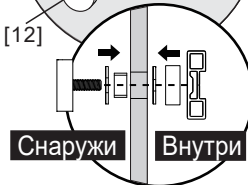

[1] x2	[2] x1	[3] x1	[4] x1	[5] x1	[6] x1
[7] x1	[8] x1	[9] x2	[10] x1	[11] x2	[12] x2
[13] x2	[14] x2	[15] x1	[16] x1	[17] x1(ST4x12)	[18] x1
[19] x1	[20] x3	[21] x8(ST4x35)	[22] x11	[23] x2	[24] x1
[25] x1	[26] x3(ST4x25)	[27] x1	[28] x4(ST4x16)	[29] x1(ST4x10)	

01

RU Сборка

[22]		x8
[21]		x8 (ST4x35)
[23]		x2

02

[5]		x1
[22]		x3
[26]		x3 (ST4x25)

Если размер изделия 1200mm, то размер направляющей (U)1166mm

Установочный размер : L	U направляющая
1219-1214mm	1166mm
<1214mm	(L-58)mm

- [3]  x1
- [4]  x1
- [20]  x3
- [28]  x1

Размер изделия 800mm,
размер направляющей (U)
746mm

Установочный размер: W	U направляющая
<800mm	(W-59)mm

- [10]  x1
- [11]  x2
- [12]  x2
- [24]  M5X12 x1

[10]		x1
[11]		x2
[12]		x2

[8]		x1
[16]		x1
[17]		x1 (ST4x12)
[18]		x1
[19]		x1
[25]		x1
[29]		x1 (ST4x10)

[6]		x1
[9]		x2
[13]		x2
[15]		x1

Регулировка должна быть выполнена так, чтобы зазоры были минимальными

[2]		x1
[7]		x1
[14]		x2