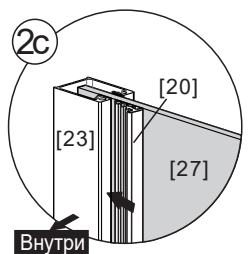

[1] x2	[2] x1	[3] x1	[4] x1	[5] x1	[6] x1
[7] x1	[8] x1	[9] x2	[10] x1	[11] x2	[12] x2
[13] x2	[14] x2	[15] x1	[16] x1	[17] x1(ST4x12)	[18] x1
[19] x1	[20] x3	[21] x8(ST4x35)	[22] x11	[23] x2	[24] x1
[25] x1	[26] x3(ST4x25)	[27] x1	[28] x4(ST4x16)	[29] x1(ST4x10)	

01

RU Сборка

[22]		x8
[21]		x8 (ST4x35)
[23]		x2

02

[5]		x1
[22]		x3
[26]		x3 (ST4x25)

Если размер изделия 1200mm, то размер направляющей (U)1166mm

Установочный размер : L	U направляющая
1219-1214mm	1166mm
<1214mm	(L-58)mm

- [3]  x1
- [4]  x1
- [20]  x3
- [28]  x1

Размер изделия 800mm,
размер направляющей (U)
746mm

Установочный размер: W	U направляющая
<800mm	(W-59)mm

- [10]  x1
- [11]  x2
- [12]  x2
- [24]  M5X12 x1

[10]		x1
[11]		x2
[12]		x2