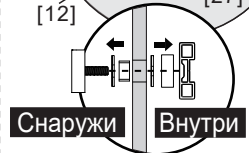

02

01

- [22] x4
- [21] x4 (ST4x35)
- [23] x1

Размер изделия	L	
	Min.	Max.
1200mm	1180mm	1210mm
1300mm	1280mm	1310mm
1400mm	1380mm	1410mm

- [5] x1
- [22] x3
- [26] x3 (ST4x25)

Если размер изделия 1200 mm, то размер направляющей (U) 1166 mm

Установочный размер: L	U направляющая
1200-1195mm	1166mm
<1195mm	(L-39)mm

03

[20]		x2
[27]		x1

6

04

[10]		x1
[11]		x2
[12]		x2

7

05

[10]		x1
[11]		x2
[12]		x2

Внутри

06

[8]		x1
[16]		x1
[17]		x1 (ST4x12)
[18]		x1
[19]		x1

[6]		x1
[9]		x2
[13]		x2
[15]		x1

Регулировка должна быть выполнена так, чтобы зазоры были минимальными

[2]		x1
[7]		x1
[14]		x2

Если установка выполняется в другую сторону, необходимо отрезать другой конец

[3]		x1
[4]		x1
[22]		x4
[21]		x4 (ST4x35)

[24]		x3
[25]		x3 (ST4x8)

11

[1]		x1
[28]		x2(ST4x16)

- RU Не используйте душевое ограждение по крайней мере 24 часа, чтобы дать полностью застыть силиконовому герметику