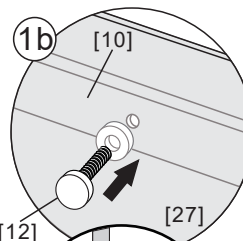

02

01

- [22] x4
- [21] x4 (ST4x35)
- [23] x1

Размер изделия	L	
	Min.	Max.
1200mm	1180mm	1210mm
1300mm	1280mm	1310mm
1400mm	1380mm	1410mm

- [5] x1
- [22] x3
- [26] x3 (ST4x25)

Если размер изделия 1200 mm, то размер направляющей (U) 1166 mm

Установочный размер: L	U направляющая
1200-1195mm	1166mm
<1195mm	(L-39)mm

03

[20]		x2
[27]		x1

6

04

[10]		x1
[11]		x2
[12]		x2

7

05

[10]		x1
[11]		x2
[12]		x2

Внутри

06

[8]		x1
[16]		x1
[17]		x1 (ST4x12)
[18]		x1
[19]		x1

[6]		x1
[9]		x2
[13]		x2
[15]		x1

Регулировка должна быть выполнена так, чтобы зазоры были минимальными

[2]		x1
[7]		x1
[14]		x2

- [3]  x1
- [4]  x1
- [20]  x3
- [28]  x1

Размер изделия 800mm,
размер направляющей (U)
746mm

Установочный размер: W	U направляющая
<800mm	(W-59)mm

- [10]  x1
- [11]  x2
- [12]  x2
- [24]  M5X12 x1

[10]		x1
[11]		x2
[12]		x2