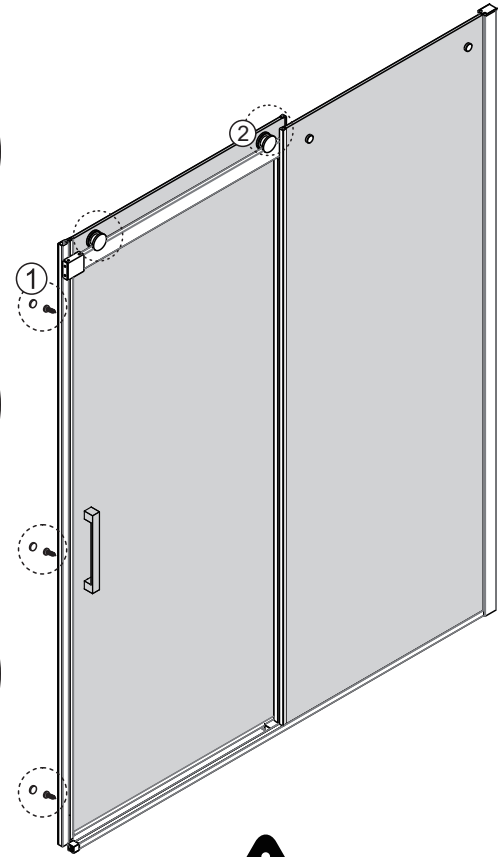

[10]		x1
[11]		x2
[12]		x2

Внутри

06

[8]		x1
[16]		x1
[17]		x1 (ST4x12)
[18]		x1
[19]		x1

[6]		x1
[9]		x2
[13]		x2
[15]		x1

Регулировка должна быть выполнена так, чтобы зазоры были минимальными

[2]		x1
[7]		x1
[14]		x2

Если установка выполняется в другую сторону, необходимо отрезать другой конец

[3]		x1
[4]		x1
[22]		x4
[21]		x4 (ST4x35)

[24]		x3
[25]		x3 (ST4x8)

11

[1]		x1
[28]		x2(ST4x16)

- RU Не используйте душевое ограждение по крайней мере 24 часа, чтобы дать полностью застыть силиконовому герметику