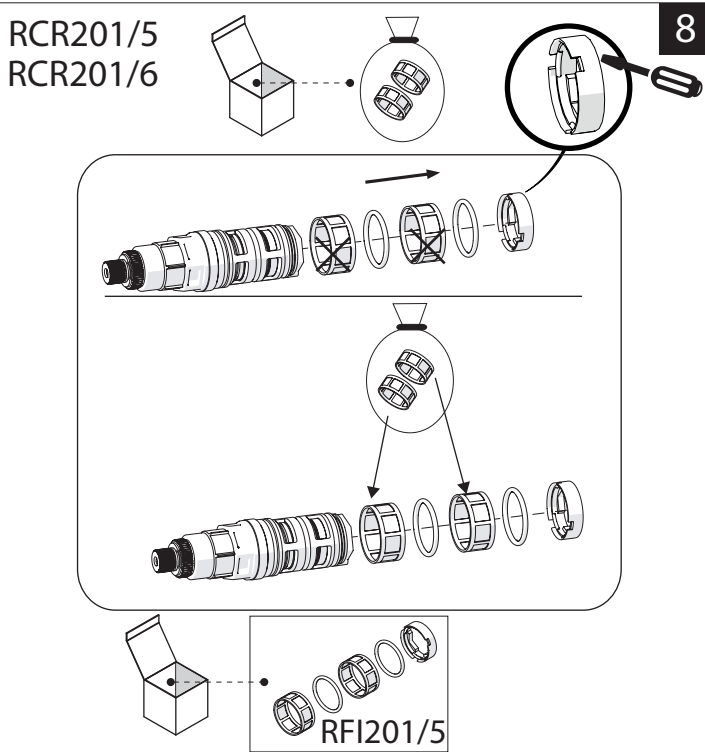

RCR201/5

1

RCR201/6

RCR201/56  
RCR201/56A

- RCR201/56
- 
 COLOR GREEN
- 
 COLOR BLUE

RCR201/5  
RCR201/6

2

RCR201/5

3

RCR201/6

RCR201/5

4

RCR201/6

5

38

	<b>P</b> P bar	MAX 10 0,5 MIN		5 1	
	<b>T</b> T °C	MAX 80		65 45	