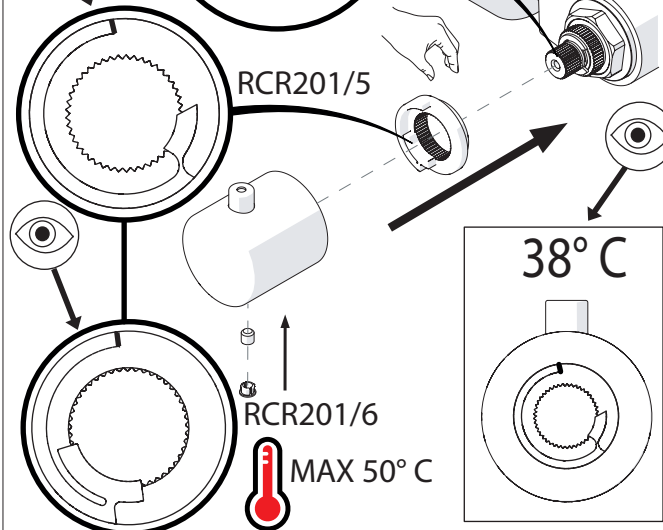

RCR201/5

1

RCR201/6

RCR201/56  
RCR201/56A

- RCR201/56
- 
 COLOR GREEN
- 
 COLOR BLUE

RCR201/5  
RCR201/6

2

RCR201/5

3

RCR201/6

RCR201/5

4

RCR201/6

5

38

	<b>P</b> P bar	MAX 10 0,5 MIN		5 1	
	<b>T</b> T °C	MAX 80		65 45	