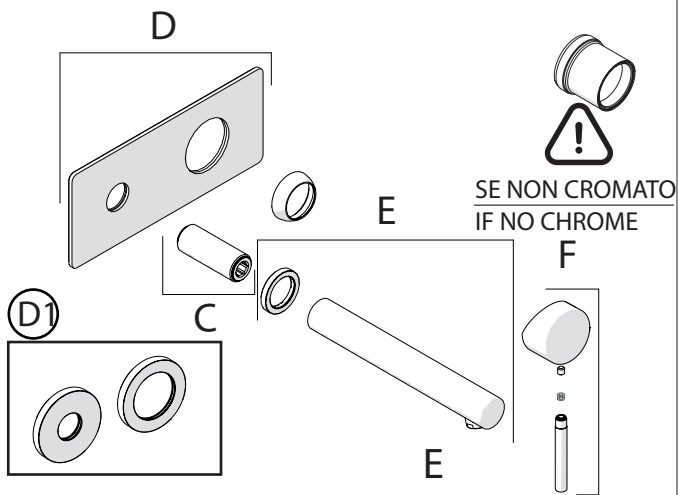

Not included / Non incluso / Non Inclus / Nie zawarty/ No incluido / Nao incluido

1

SE NON CROMATO
IF NO CHROME

- IT** La finitura della parte estetica deve corrispondere a quella della parte incassata. Se non corrisponde bisogna svitare l'anello CROMATO e avvitare l'anello in finitura fornito solo nel kit della parte estetica.
- EN** The finish of the external part must be combined with the finish of the flush-fit part. If it does not match, unscrew the CHROME ring and screw the finishing ring supplied only in the kit of the aesthetic part.

RIFERIMENTO IISTRWE81198#---STD
REFERENCE

2

Ø MAX 55 mm

4

3

5

NOBILI S

www.nobili.it