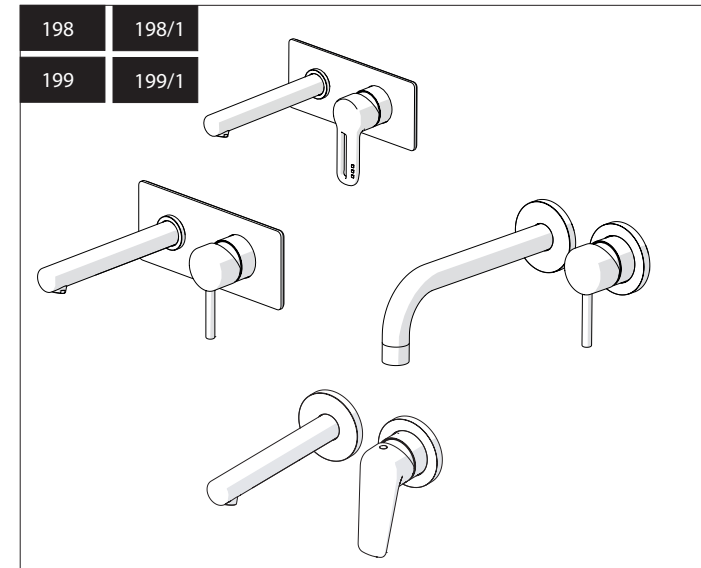

Not included / Non incluso / Non Inclus / Nie zawarty/ No incluido / Nao incluido

1

SE NON CROMATO
IF NO CHROME

- IT** La finitura della parte estetica deve corrispondere a quella della parte incassata. Se non corrisponde bisogna svitare l'anello CROMATO e avvitare l'anello in finitura fornito solo nel kit della parte estetica.
- EN** The finish of the external part must be combined with the finish of the flush-fit part. If it does not match, unscrew the CHROME ring and screw the finishing ring supplied only in the kit of the aesthetic part.

RIFERIMENTO IISTRWE81198#---STD
REFERENCE

2

Ø MAX 55 mm

4

3

5

NOBILI S

www.nobili.it