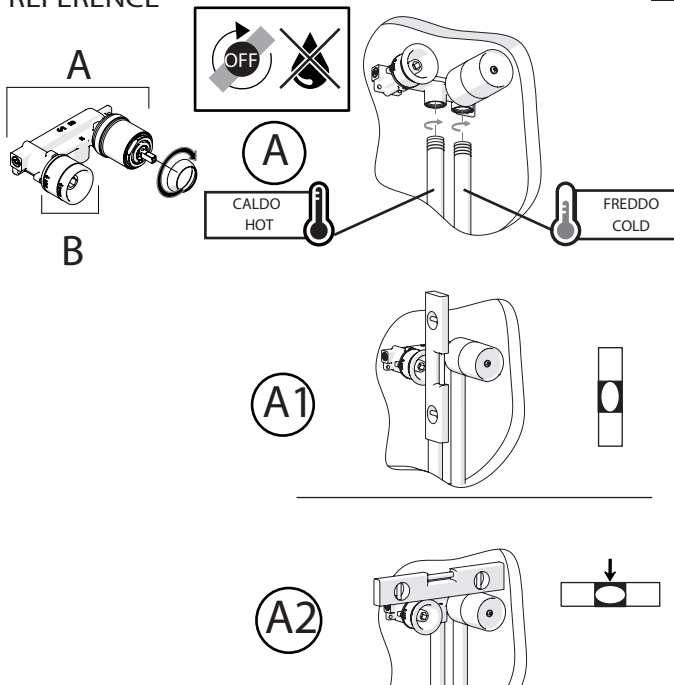

Not included / Non incluso / Non Inclus / Nie zawarty/ No incluido / Nao incluido

1

SE NON CROMATO
IF NO CHROME

- IT** La finitura della parte estetica deve corrispondere a quella della parte incassata. Se non corrisponde bisogna svitare l'anello CROMATO e avvitare l'anello in finitura fornito solo nel kit della parte estetica.
- EN** The finish of the external part must be combined with the finish of the flush-fit part. If it does not match, unscrew the CHROME ring and screw the finishing ring supplied only in the kit of the aesthetic part.

RIFERIMENTO IISTRWE81198#---STD
REFERENCE

2

Ø MAX 55 mm

4

3

5

NOBILI S

www.nobili.it