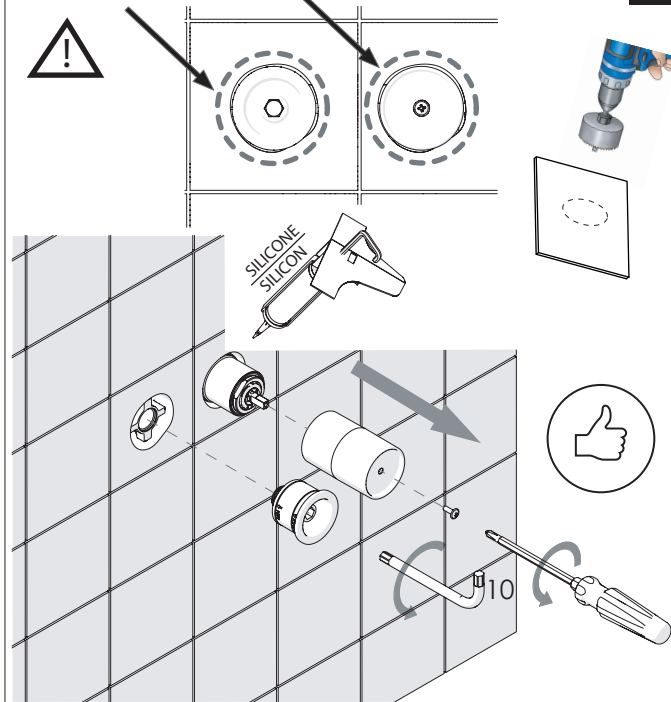

Not included / Non incluso / Non Inclus / Nie zawarty/ No incluido / Nao incluido

1

SE NON CROMATO
IF NO CHROME

- IT** La finitura della parte estetica deve corrispondere a quella della parte incassata. Se non corrisponde bisogna svitare l'anello CROMATO e avvitare l'anello in finitura fornito solo nel kit della parte estetica.
- EN** The finish of the external part must be combined with the finish of the flush-fit part. If it does not match, unscrew the CHROME ring and screw the finishing ring supplied only in the kit of the aesthetic part.

RIFERIMENTO IISTRWE81198#---STD
REFERENCE

2

Ø MAX 55 mm

4

3

5

NOBILI S

www.nobili.it