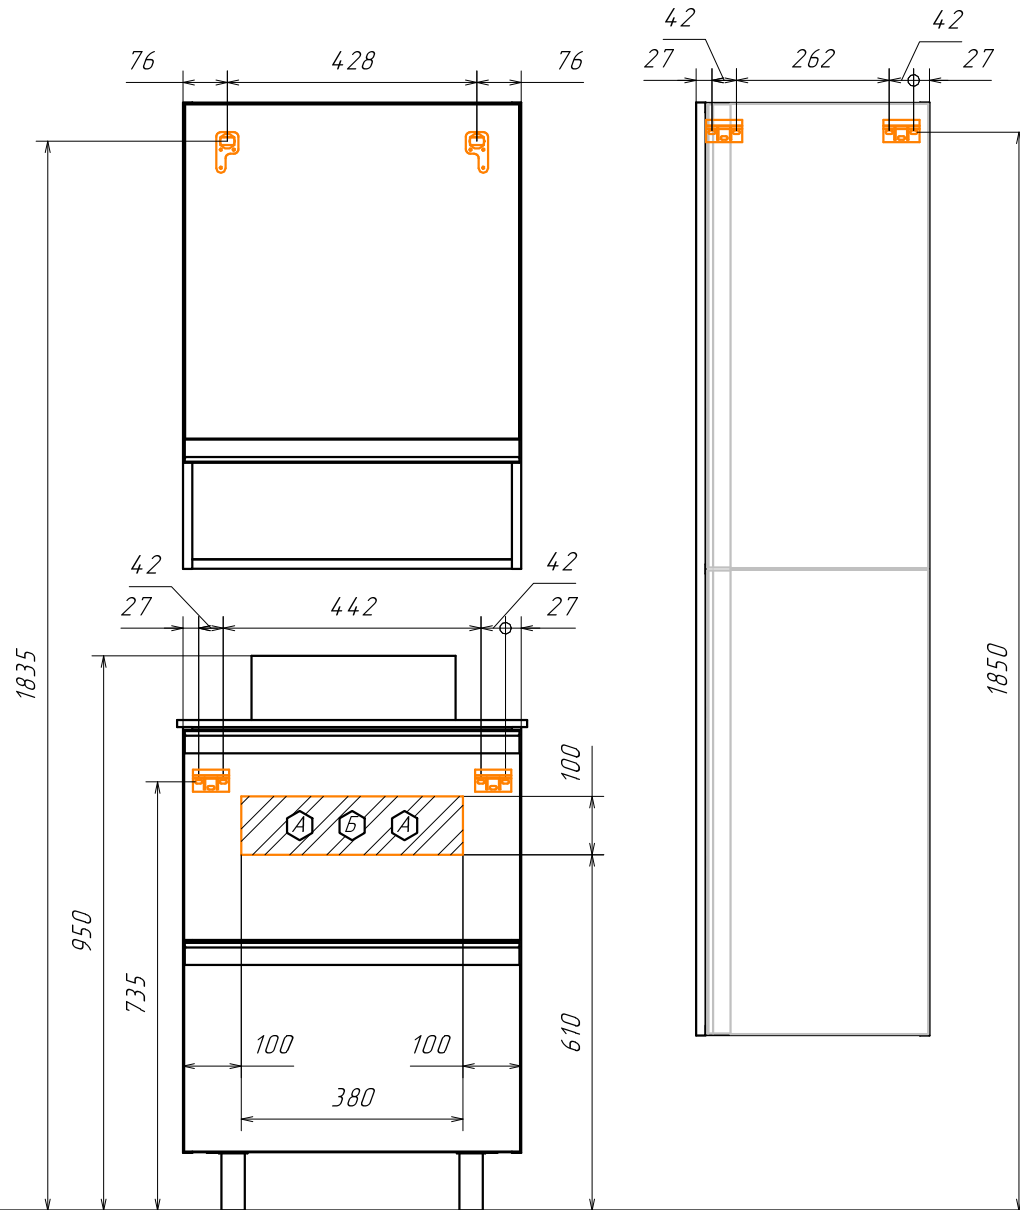

Информация для монтажа комплекта
ЭДИНБУРГ 60Н (рак.9111)

В тумбе предусмотрена возможность
заднего и нижнего подвода труб
водоснабжения и канализации

Место подвода
труб А, Б

- ⬡ - место подвода труб водоснабжения
- ⬢ - место подвода труб канализации

⬡ ⬢ - диапазоны допустимого подвода