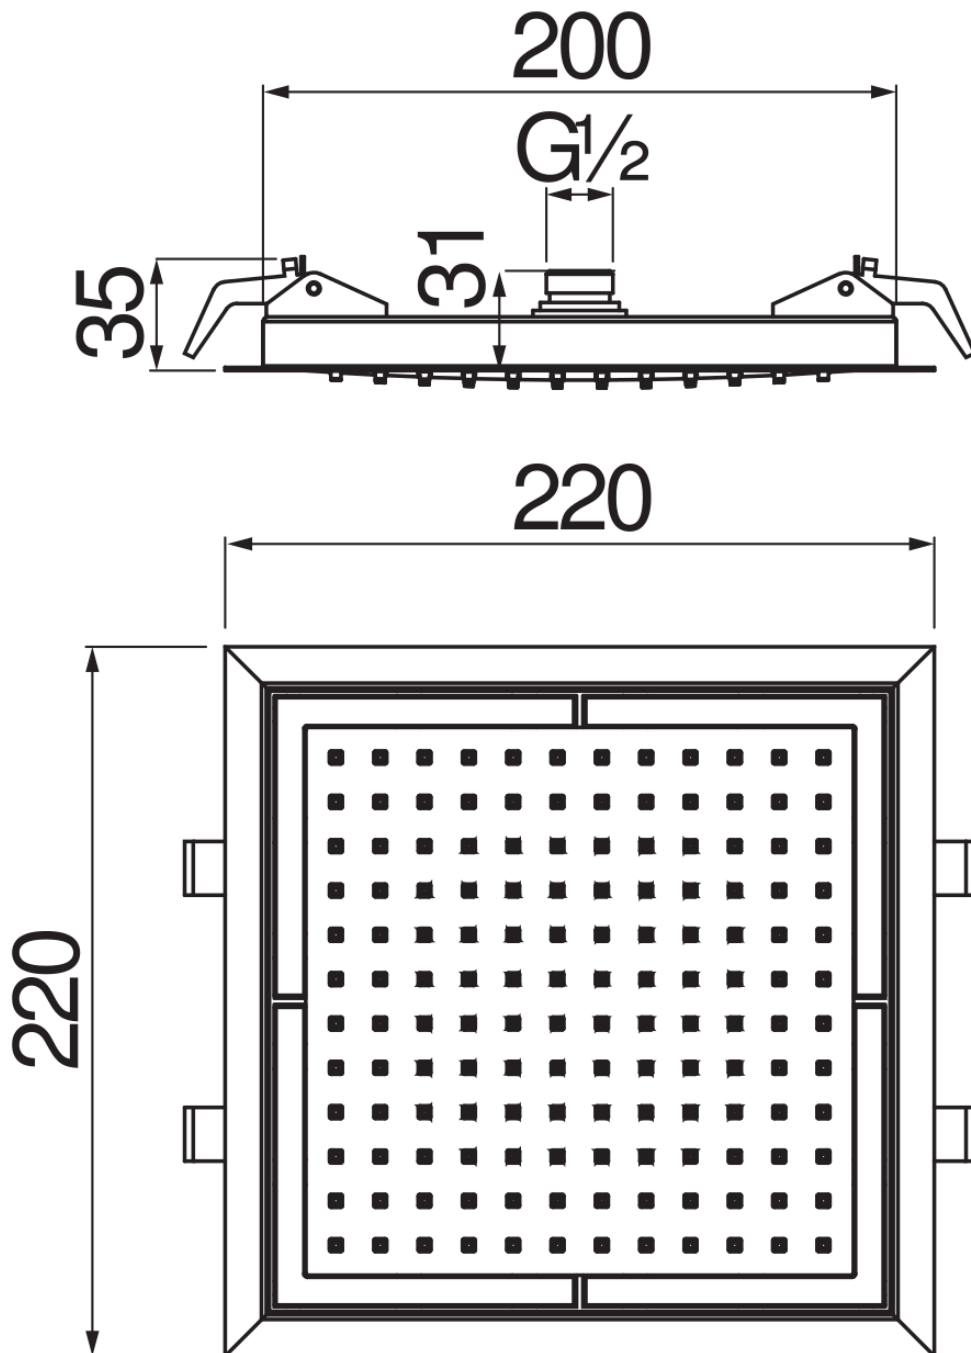

технические характеристики

Встроенная душевая лейка

Chrome

Размеры 220 x 220 mm

Из пластика

Дождевая форсунка

Система против известковых отложений

упаковка: 30,7 x 28,6 x 7,5 cm / 0,00659 m<sup>3</sup> / 1,43 kg

FLOW RATE DIAGRAM: HOT/COLD WATER