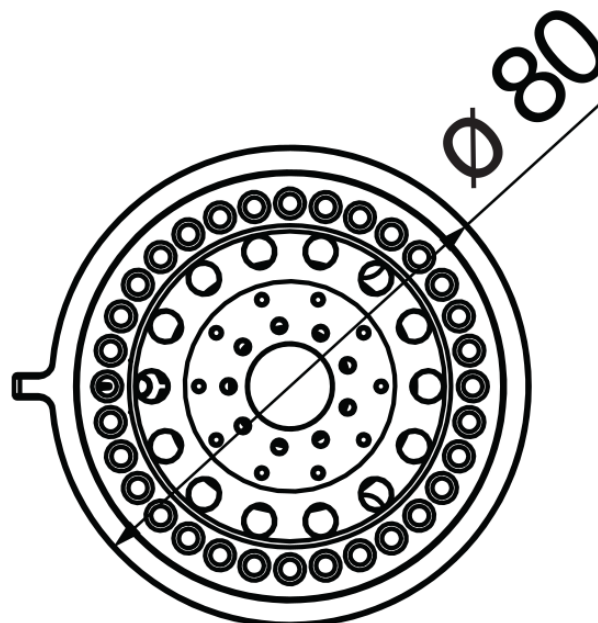

технические характеристики

Шарнирная душевая лейка

Chrome

Размер  $\varnothing$  80 мм

Дождевая форсунка

Массажная форсунка

Форсунка "комфорт"

упаковка: 17 x 10 x 9,5 cm / 0,001615 m<sup>3</sup> / 0,41 kg

FLOW RATE DIAGRAM: HOT/COLD WATER