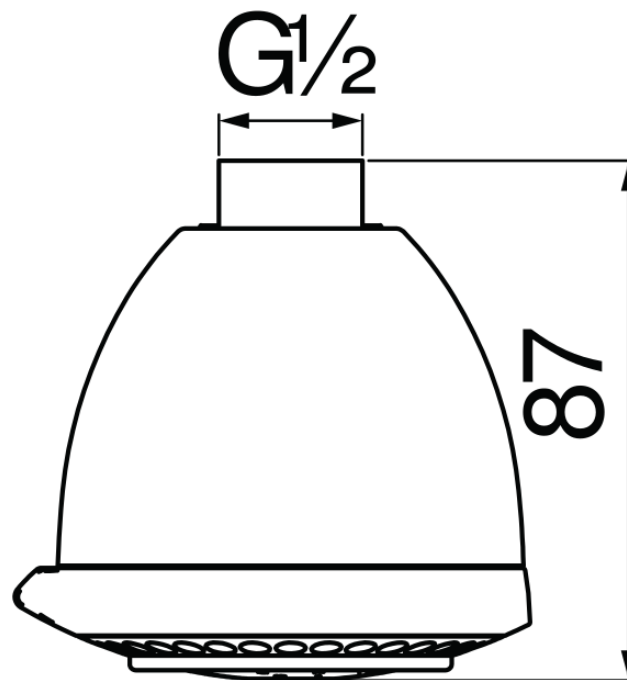

технические характеристики

Шарнирная душевая лейка

Chrome

Размер  $\varnothing$  80 мм

Дождевая форсунка

Массажная форсунка

Форсунка "комфорт"

упаковка: 17 x 10 x 9,5 cm / 0,001615 m<sup>3</sup> / 0,41 kg

FLOW RATE DIAGRAM: HOT/COLD WATER