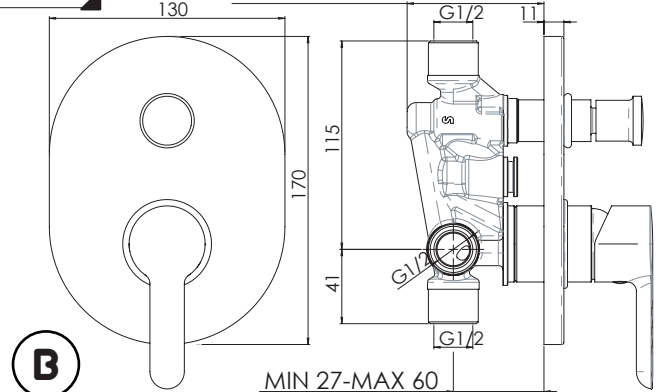

Not included / Non incluso / Non Inclus / Nie zawarty / No incluido / Nao incluido

1

RIFERIMENTO ALLA PIASTRELLA
REFERENCE TO THE TILE
MIN 52-MAX 85

Valvola di non ritorno
Non-return valve

SOLO per set di riempimento e di troppopieno vasca
ONLY for bath filling and overflow sets