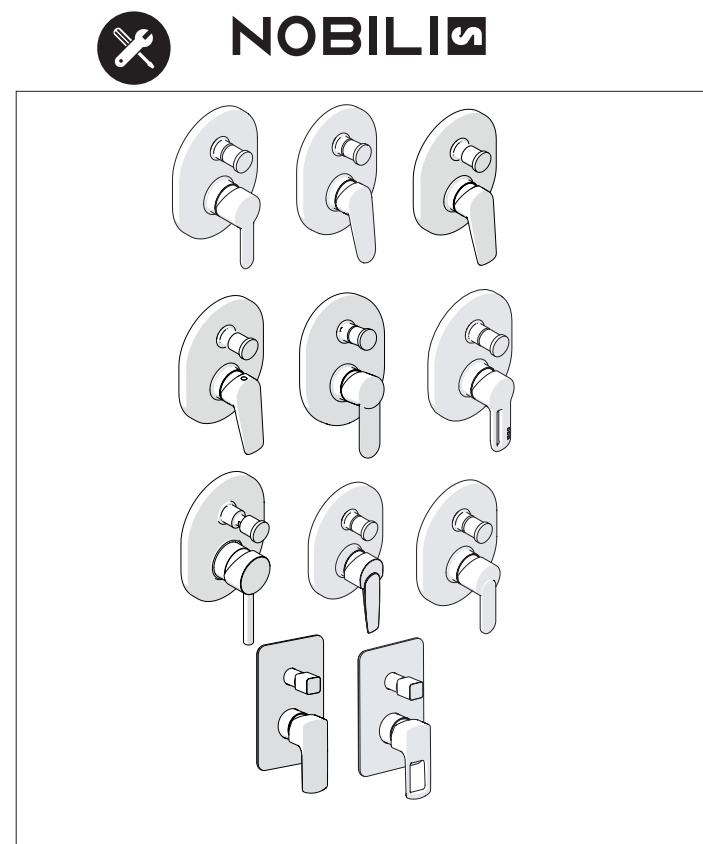

Not included / Non incluso / Non Inclus / Nie zawarty / No incluido / Nao incluido

1

RIFERIMENTO ALLA PIASTRELLA
REFERENCE TO THE TILE
MIN 52-MAX 85

Valvola di non ritorno
Non-return valve

SOLO per set di riempimento e di troppopieno vasca
ONLY for bath filling and overflow sets