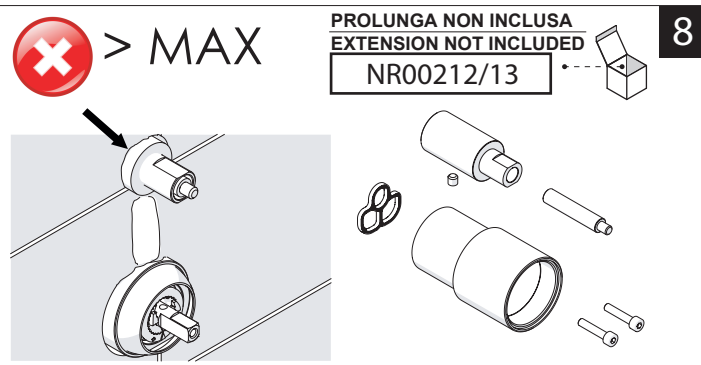

Not included / Non incluso / Non Inclus / Nie zawarty / No incluido / Nao incluido

1

RIFERIMENTO ALLA PIASTRELLA
REFERENCE TO THE TILE
MIN 52-MAX 85

Valvola di non ritorno
Non-return valve

SOLO per set di riempimento e di troppopieno vasca
ONLY for bath filling and overflow sets