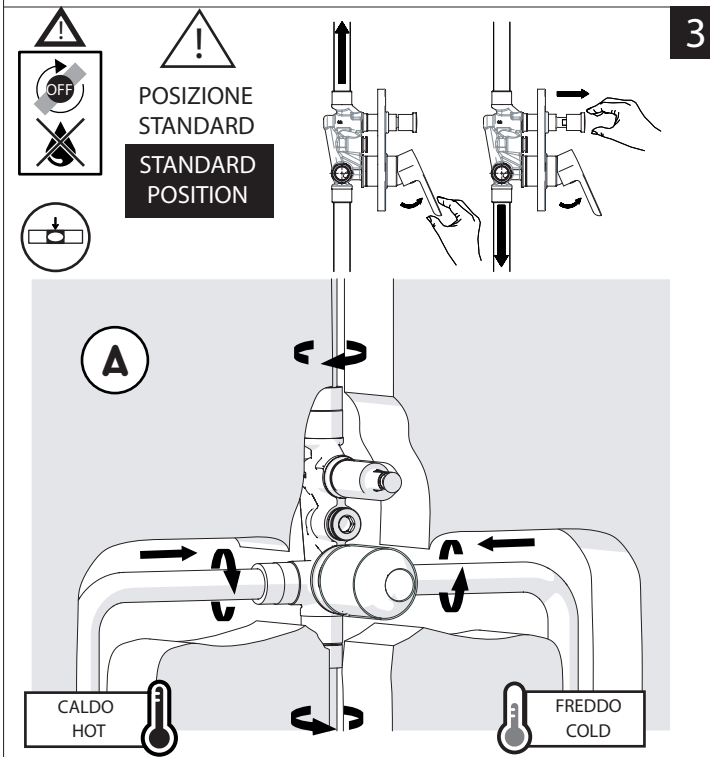

Not included / Non incluso / Non Inclus / Nie zawarty / No incluido / Nao incluido

1

RIFERIMENTO ALLA PIASTRELLA
REFERENCE TO THE TILE
MIN 52-MAX 85

Valvola di non ritorno
Non-return valve

SOLO per set di riempimento e di troppopieno vasca
ONLY for bath filling and overflow sets