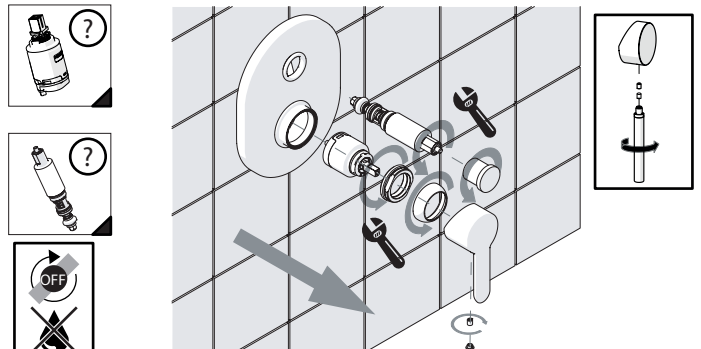

Not included / Non incluso / Non Inclus / Nie zawarty / No incluido / Nao incluido

1

RIFERIMENTO ALLA PIASTRELLA
REFERENCE TO THE TILE
MIN 52-MAX 85

Valvola di non ritorno
Non-return valve

SOLO per set di riempimento e di troppopieno vasca
ONLY for bath filling and overflow sets