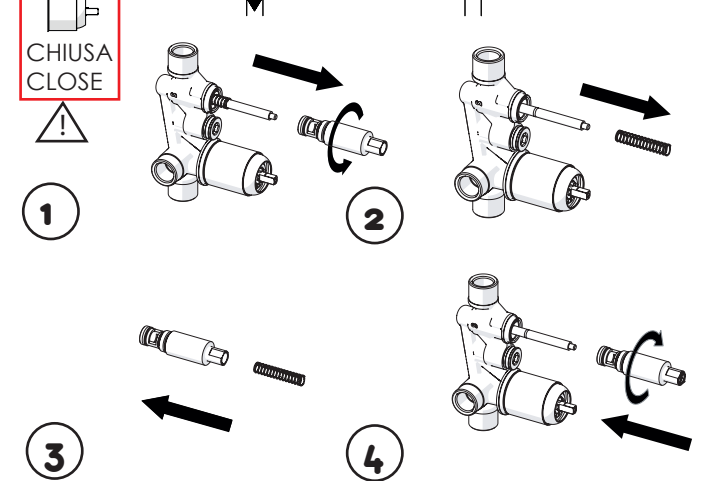

Not included / Non incluso / Non Inclus / Nie zawarty / No incluido / Nao incluido

1

RIFERIMENTO ALLA PIASTRELLA
REFERENCE TO THE TILE
MIN 52-MAX 85

Valvola di non ritorno
Non-return valve

SOLO per set di riempimento e di troppopieno vasca
ONLY for bath filling and overflow sets