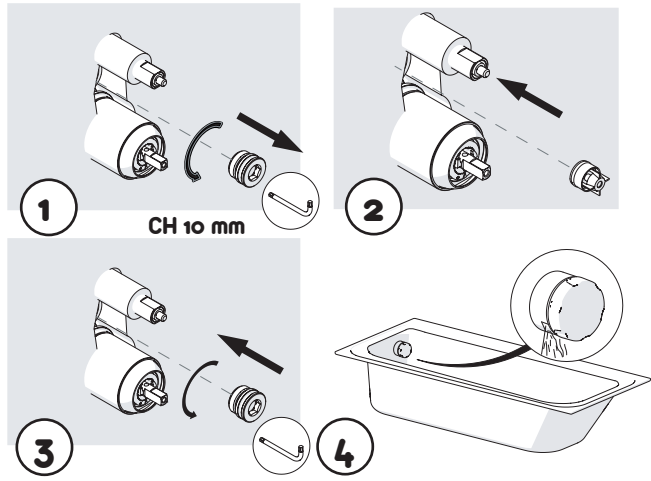

Not included / Non incluso / Non Inclus / Nie zawarty / No incluido / Nao incluido

1

RIFERIMENTO ALLA PIASTRELLA
REFERENCE TO THE TILE
MIN 52-MAX 85

Valvola di non ritorno
Non-return valve

SOLO per set di riempimento e di troppopieno vasca
ONLY for bath filling and overflow sets