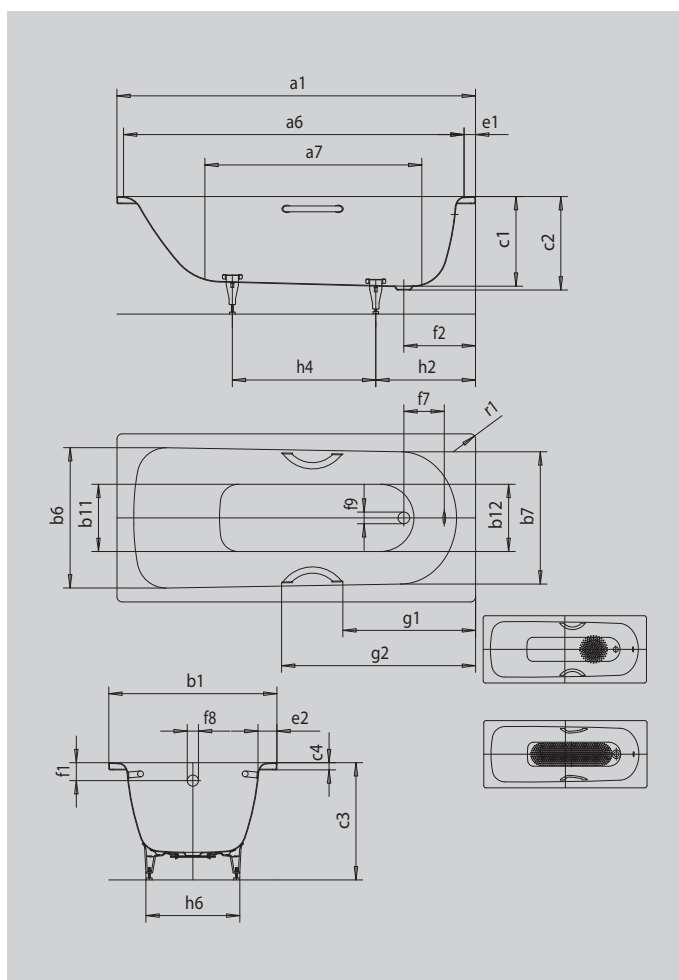

SANIFORM PLUS

SANIFORM PLUS STAR

- одноместная ванна со сливом в области ног
- классическая модель с четырьмя углами
- доступна с ручками
- из сталь-эмали KALDEWEI

Примерный вид

Модель		362
Внешняя длина	a_1	1600 мм
Внутренняя длина (вверху)	a_6	1430 мм
Внутренняя длина (внизу)	a_7	1050 мм
Внешняя ширина	b_1	700 мм
Внутренняя ширина (вверху)	$b_6; b_7$	550; 530 мм
Внутренняя ширина (внизу)	$b_{11}; b_{12}$	390; 350 мм
Внутренняя глубина	c_1	400 мм
Глубина, вкл. отверстие слива	c_2	410 мм
Высота с ножками	c_3	545 - 560 мм
Высота края	c_4	32 мм
Ширина края (сторона ног);(продольная сторона)	$e_1; e_2$	70; 75 мм
Расстояние от верхнего края до центра переливного отверстия	f_1	63 мм
Расстояние от края ванны до центра сливного отверстия	f_2	310 мм
Расстояние от середины отверстия слива до середины отверстия перелива	f_7	212 мм
Диаметр переливного отверстия	f_8	Ø 52 мм
Диаметр сливного отверстия	f_9	Ø 52 мм
Расстояние от края ванны (сторона ног) до центра основания	h_2	450 мм
Расстояние между ножками	h_4	600 мм
Ширина основания, макс.	h_6	380 мм
Внешний радиус	r_1	8 мм
Полезный объем		93 л
Вес нетто		45 кг
Антислип, диаметр		Ø 288 мм
Полный антислип		600 x 220 мм