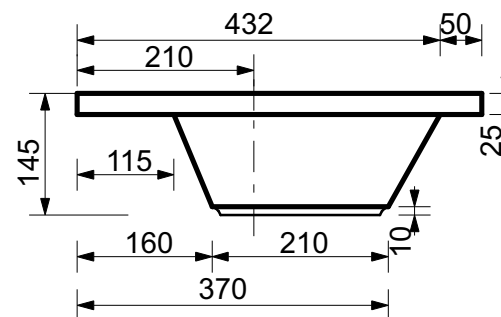

**ЭСТЕТ**

г. Кострома, ул. Московская д. 105  
тел. 8 (4942) 33 61 71

**РАКОВИНА "ДАЛЛАС" 1152Х482 (правая)**

**ПРОИЗВОДСТВО ИЗДЕЛИЙ ИЗ ЛИТЬЕВОГО МРАМОРА**  
\* Допустимое отклонение линейных размеров  $\pm 5$  мм