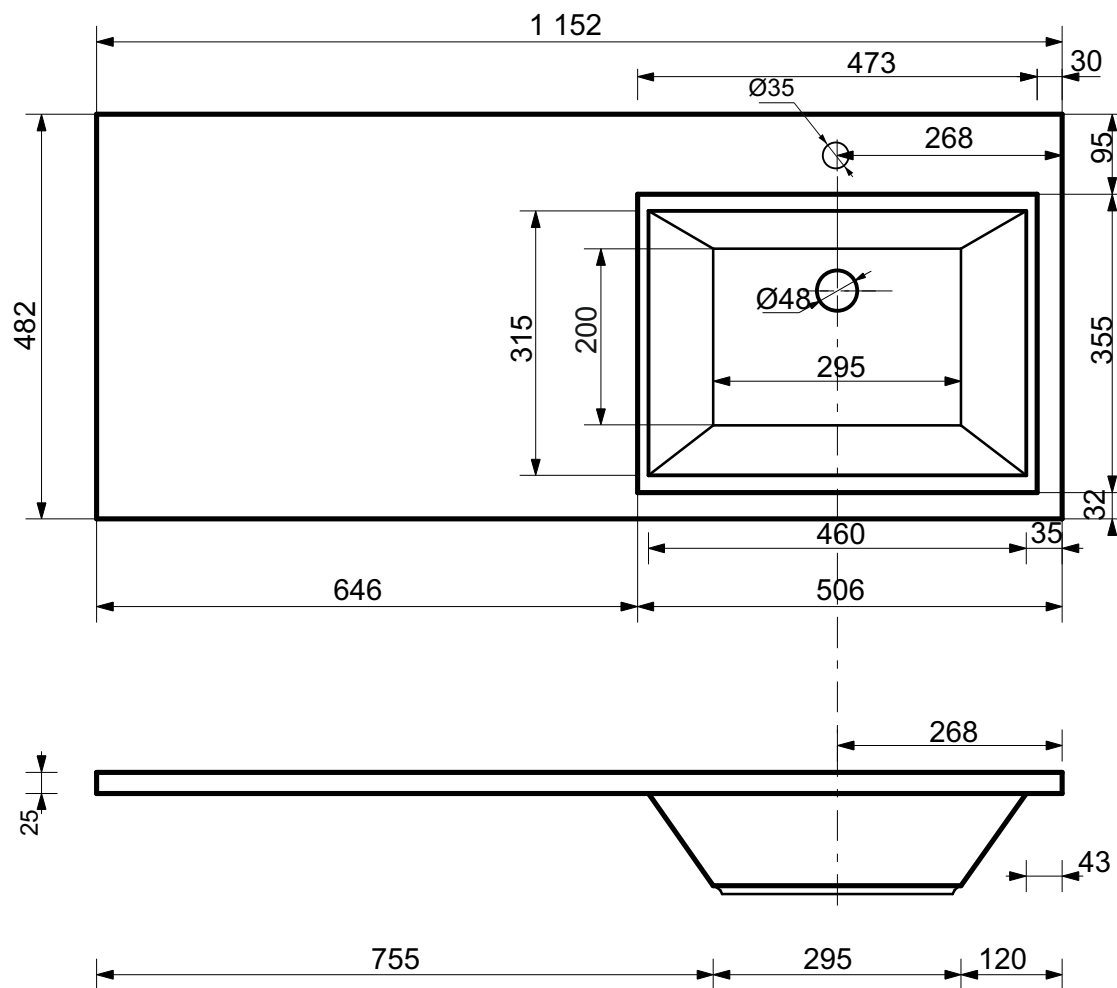

**ЭСТЕТ**

г. Кострома, ул. Московская д. 105  
тел. 8 (4942) 33 61 71

**РАКОВИНА "ДАЛЛАС" 1152Х482 (правая)**

**ПРОИЗВОДСТВО ИЗДЕЛИЙ ИЗ ЛИТЬЕВОГО МРАМОРА**  
\* Допустимое отклонение линейных размеров  $\pm 5$  мм