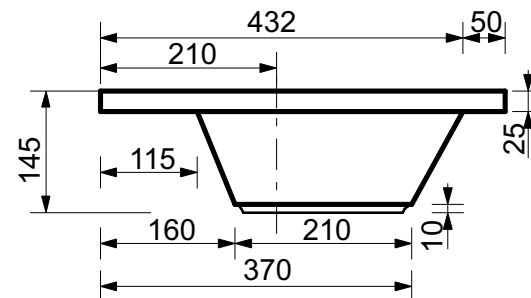

**ЭСТЕТ**

*г. Кострома, ул. Московская д. 105  
тел. 8 (4942) 33 61 71*

*РАКОВИНА "ДАЛЛАС" 1002Х482 (левая)*

*ПРОИЗВОДСТВО ИЗДЕЛИЙ ИЗ ЛИТЬЕВОГО МРАМОРА  
\* Допустимое отклонение линейных размеров ± 5 мм*