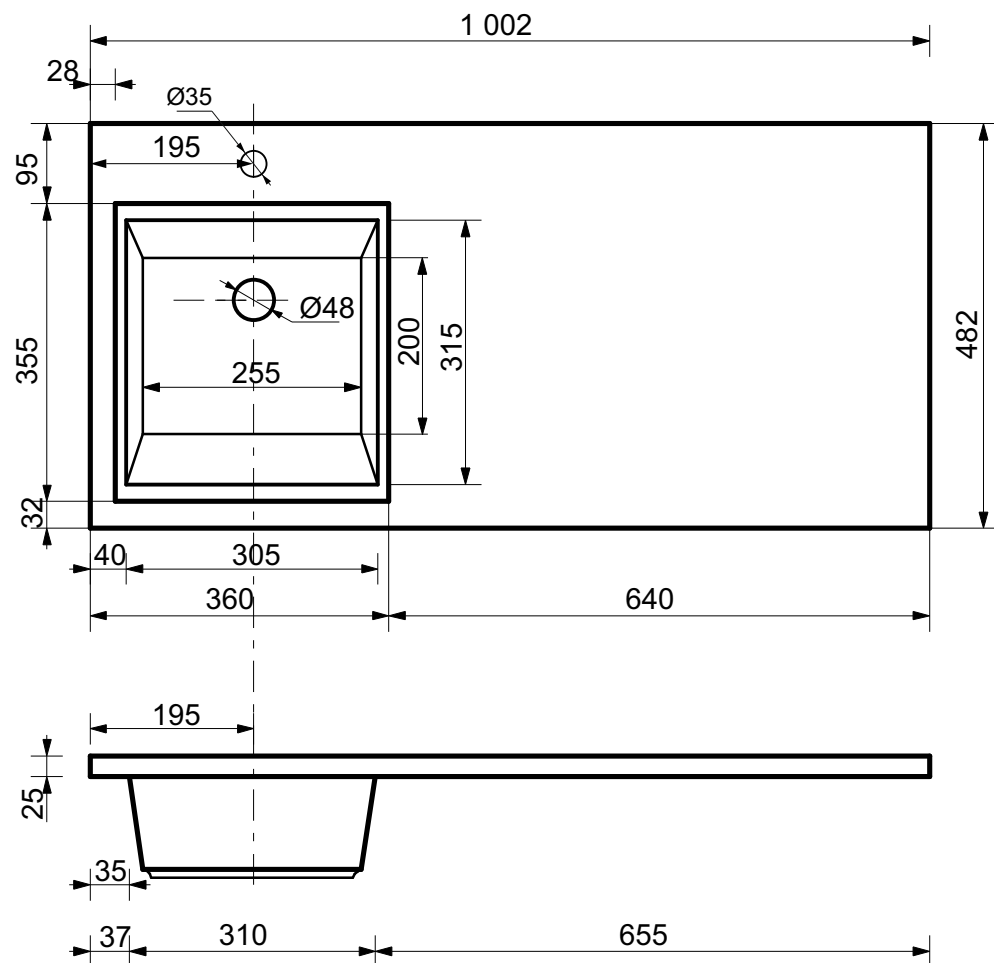

**ЭСТЕТ**

*г. Кострома, ул. Московская д. 105  
тел. 8 (4942) 33 61 71*

*РАКОВИНА "ДАЛЛАС" 1002Х482 (левая)*

*ПРОИЗВОДСТВО ИЗДЕЛИЙ ИЗ ЛИТЬЕВОГО МРАМОРА  
\* Допустимое отклонение линейных размеров ± 5 мм*