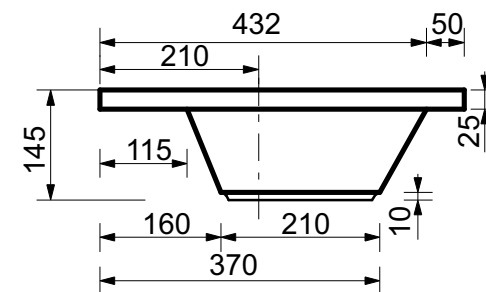

ЭСТЕТ

г. Кострома, ул. Московская д. 105
тел. 8 (4942) 33 61 71

РАКОВИНА "ДАЛЛАС" 1202x482 (левая)

ПРОИЗВОДСТВО ИЗДЕЛИЙ ИЗ ЛИТЬЕВОГО МРАМОРА

*Допустимое отклонение линейных размеров ± 5 мм

ООО "ЭСТЕТ"