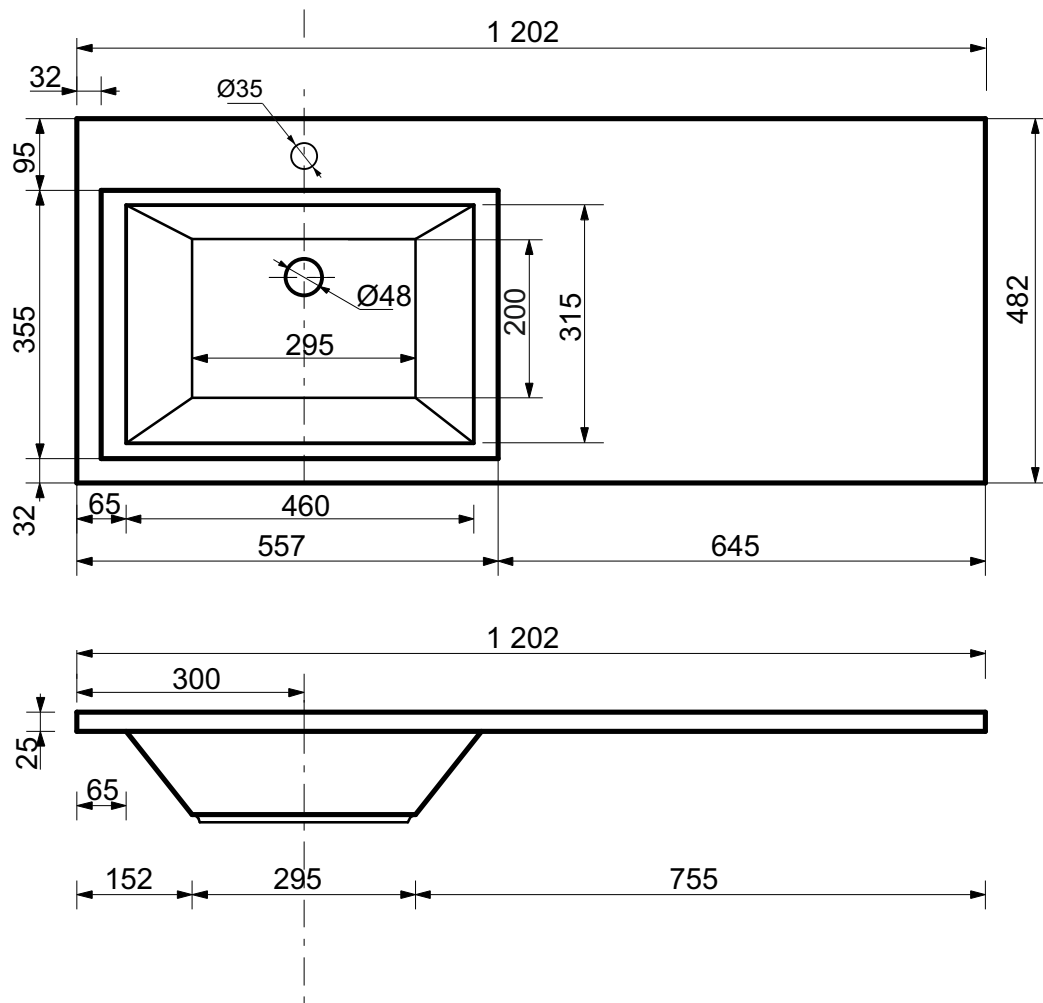

ЭСТЕТ

г. Кострома, ул. Московская д. 105
тел. 8 (4942) 33 61 71

РАКОВИНА "ДАЛЛАС" 1202x482 (левая)

ПРОИЗВОДСТВО ИЗДЕЛИЙ ИЗ ЛИТЬЕВОГО МРАМОРА

*Допустимое отклонение линейных размеров ± 5 мм

ООО "ЭСТЕТ"