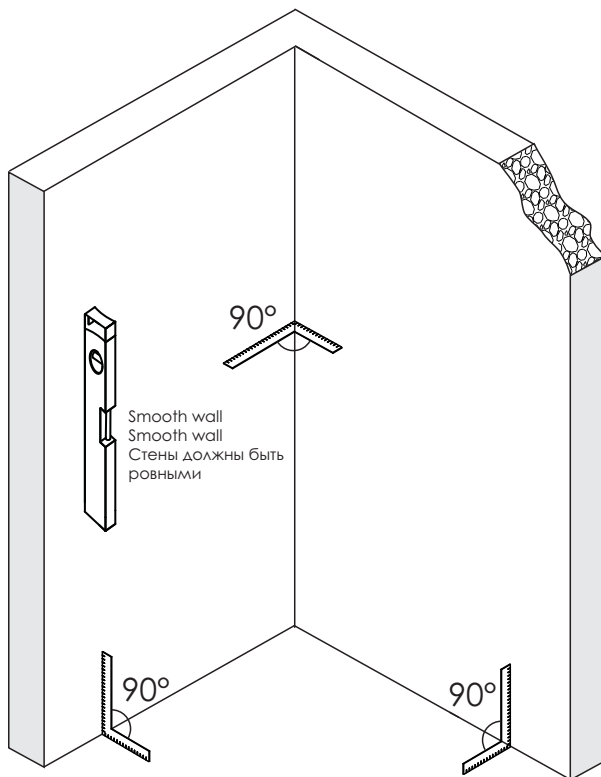

Preparation / Vorbereitung / Подготовка

Tools and materials required / Werkzeuge und Materialien benötigt / Необходимые инструменты и материалы (в комплект не входят)