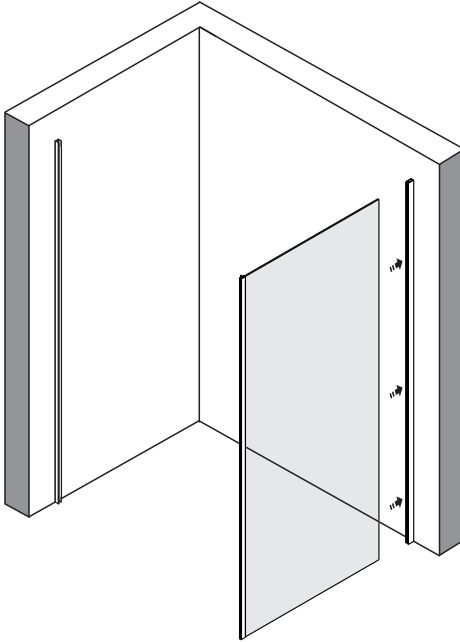

Measuring tape
Maßband
Рулетка

Set square
Anschlagwinkel
Угольник

Pencil
Bleistift
Карандаш

Mallet
Mallet
Деревянный молоток

1

SIZE	X	Y
900x900	895-905	892,5-907,5
1200x900	1195-1205	892,5-907,5

2

3

4

Insert gasket by half only
Stecken Sie die Silikonichtung zur Hälfte ein
Вставьте силиконовый уплотнитель на половину

5-14

Install the door in accordance with manual Elbe 74P04, Elbe 74P05
Installieren Sie die Duschkabinentür als Anleitung von
Elbe 74P04, Elbe 74P05
Установите дверь по инструкции Elbe 74P04, Elbe 74P05