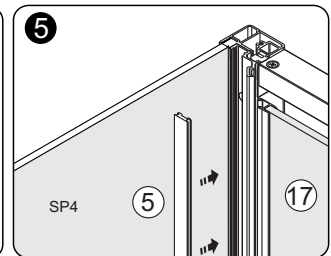

5-14

Install the door in accordance with manual Elbe 74P04, Elbe 74P05
Installieren Sie die Duschkabinentür als Anleitung von
Elbe 74P04, Elbe 74P05
Установите дверь по инструкции Elbe 74P04, Elbe 74P05

15