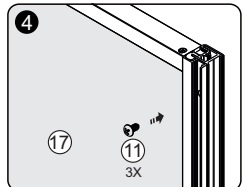

Measuring tape
Maßband
Рулетка

Set square
Anschlagwinkel
Угольник

Pencil
Bleistift
Карандаш

Mallet
Mallet
Деревянный молоток

1

SIZE	X
900	890-905
1200	1190-1205

2

3

4

5

6

7

8

9

10

11