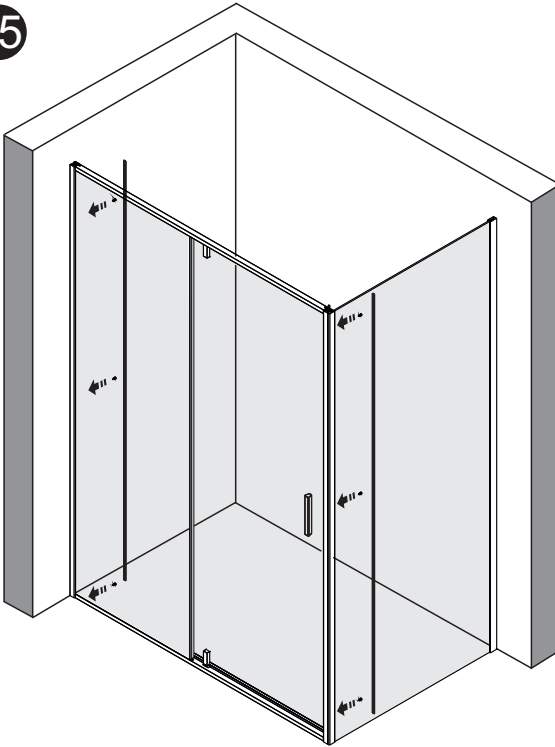

5-14

Install the door in accordance with manual Elbe 74P04, Elbe 74P05
Installieren Sie die Duschkabinentür als Anleitung von
Elbe 74P04, Elbe 74P05
Установите дверь по инструкции Elbe 74P04, Elbe 74P05

15