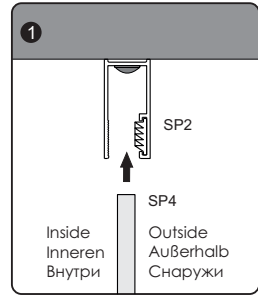

Screwdriver
Schraubendreher
Отвертка

Level
Level
Уровень

Precision knife
Schreibwaren Messer
Канцелярский нож

Silicone
Silikon
Силикон

Drill bits: 1/8", 3/16", 1/4"
*Masconry drill bits
Bohrer: 1/8", 3/16", 1/4"
*für die Steinmauer
Сверла: 1/8", 3/16", 1/4"
*Сверла для каменной стены

Measuring tape
Maßband
Рулетка

Set square
Anschlagwinkel
Угольник

Pencil
Bleistift
Карандаш

Mallet
Mallet
Деревянный молоток

1

SIZE	X	Y
900x900	895-905	892,5-907,5
1200x900	1195-1205	892,5-907,5

2

3

4

Insert gasket by half only
Stecken Sie die Silikonichtung zur Hälfte ein
Вставьте силиконовый уплотнитель на половину

5-14

Install the door in accordance with manual Elbe 74P04, Elbe 74P05
Installieren Sie die Duschkabinentür als Anleitung von
Elbe 74P04, Elbe 74P05
Установите дверь по инструкции Elbe 74P04, Elbe 74P05