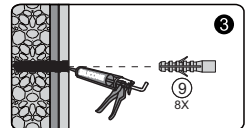

Screwdriver
Schraubendreher
Отвертка

Level
Level
Уровень

Precision knife
Schreibwaren Messer
Канцелярский нож

Silicone
Silikon
Силикон

Drill bits: 1/8", 3/16", 1/4"
*Masconry drill bits
Bohrer: 1/8", 3/16", 1/4"
*für die Steinmauer
Сверла: 1/8", 3/16", 1/4"
*Сверла для каменной стены

Measuring tape
Maßband
Рулетка

Set square
Anschlagwinkel
Угольник

Pencil
Bleistift
Карандаш

Mallet
Mallet
Деревянный молоток

1

SIZE	X	Y
900x900	895-905	892,5-907,5
1200x900	1195-1205	892,5-907,5

2

3

4

Insert gasket by half only
Stecken Sie die Silikonichtung zur Hälfte ein
Вставьте силиконовый уплотнитель на половину

5-14

Install the door in accordance with manual Elbe 74P04, Elbe 74P05
Installieren Sie die Duschkabinentür als Anleitung von
Elbe 74P04, Elbe 74P05
Установите дверь по инструкции Elbe 74P04, Elbe 74P05