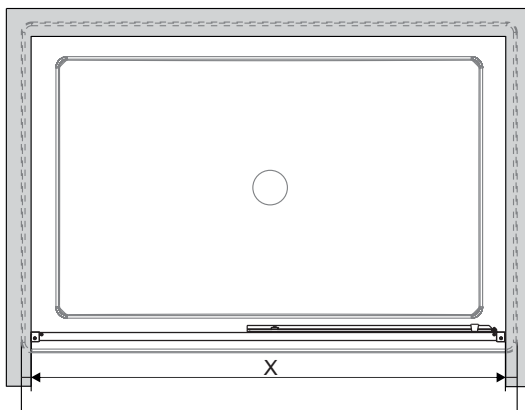

Measuring tape
Maßband
Рулетка

Set square
Anschlagwinkel
Угольник

Pencil
Bleistift
Карандаш

Mallet
Mallet
Деревянный молоток

1

SIZE	X
900	890-905
1200	1190-1205

2

3