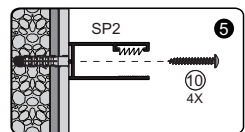

Screwdriver
Schraubendreher
Отвертка

Level
Level
Уровень

Precision knife
Schreibwaren Messer
Канцелярский нож

Silicone
Silikon
Силикон

Drill bits: 1/8", 3/16", 1/4"
*Masconry drill bits
Bohrer: 1/8", 3/16", 1/4"
*für die Steinmauer
Сверла: 1/8", 3/16", 1/4"
*Сверла для каменной стены

Measuring tape
Maßband
Рулетка

Set square
Anschlagwinkel
Угольник

Pencil
Bleistift
Карандаш

Mallet
Mallet
Деревянный молоток

1

SIZE	X	Y
900x900	895-905	892,5-907,5
1200x900	1195-1205	892,5-907,5

2

3

4

Insert gasket by half only
Stecken Sie die Silikonichtung zur Hälfte ein
Вставьте силиконовый уплотнитель на половину

5-14

Install the door in accordance with manual Elbe 74P04, Elbe 74P05
Installieren Sie die Duschkabinentür als Anleitung von
Elbe 74P04, Elbe 74P05
Установите дверь по инструкции Elbe 74P04, Elbe 74P05