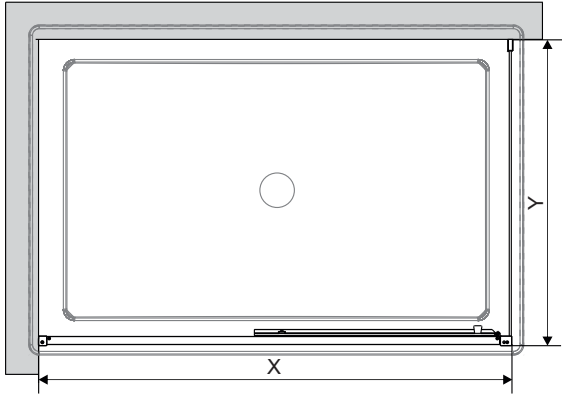

Measuring tape
Maßband
Рулетка

Set square
Anschlagwinkel
Угольник

Pencil
Bleistift
Карандаш

Mallet
Mallet
Деревянный молоток

1

SIZE	X	Y
900x900	895-905	892,5-907,5
1200x900	1195-1205	892,5-907,5

2

3