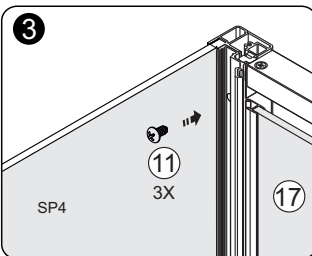

5-14

Install the door in accordance with manual Elbe 74P04, Elbe 74P05
Installieren Sie die Duschkabinentür als Anleitung von
Elbe 74P04, Elbe 74P05
Установите дверь по инструкции Elbe 74P04, Elbe 74P05

15