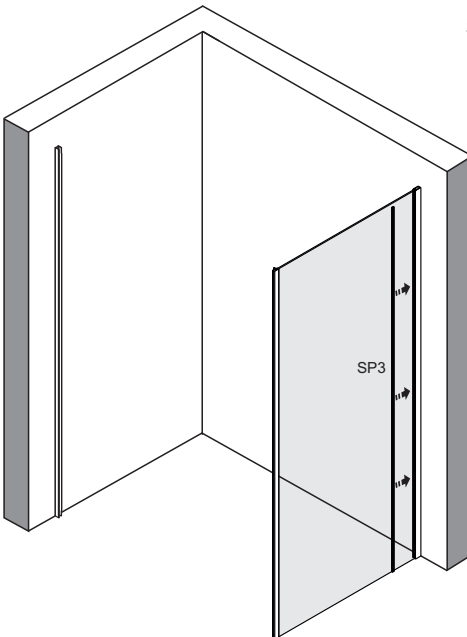

3

4

Insert gasket by half only
Stecken Sie die Silikonichtung zur Hälfte ein
Вставьте силиконовый уплотнитель на половину