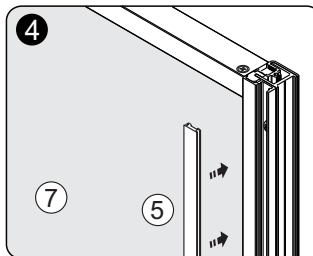

5-14

Install the door in accordance with manual Elbe 74P04, Elbe 74P05
Installieren Sie die Duschkabinentür als Anleitung von
Elbe 74P04, Elbe 74P05
Установите дверь по инструкции Elbe 74P04, Elbe 74P05

15