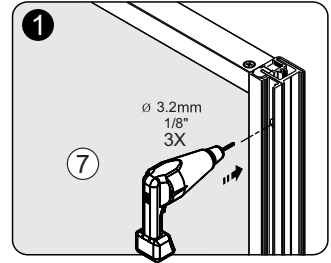

5-14

Install the door in accordance with manual Elbe 74P04, Elbe 74P05
Installieren Sie die Duschkabinentür als Anleitung von
Elbe 74P04, Elbe 74P05
Установите дверь по инструкции Elbe 74P04, Elbe 74P05

15