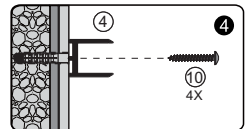

Measuring tape
Maßband
Рулетка

Set square
Anschlagwinkel
Угольник

Pencil
Bleistift
Карандаш

Mallet
Mallet
Деревянный молоток

1

SIZE	X	Y
900x900	895-905	892,5-907,5
1200x900	1195-1205	892,5-907,5

2

3

4

Insert gasket by half only
Stecken Sie die Silikonichtung zur Hälfte ein
Вставьте силиконовый уплотнитель на половину

5-14

Install the door in accordance with manual Elbe 74P04, Elbe 74P05
Installieren Sie die Duschkabinentür als Anleitung von
Elbe 74P04, Elbe 74P05
Установите дверь по инструкции Elbe 74P04, Elbe 74P05