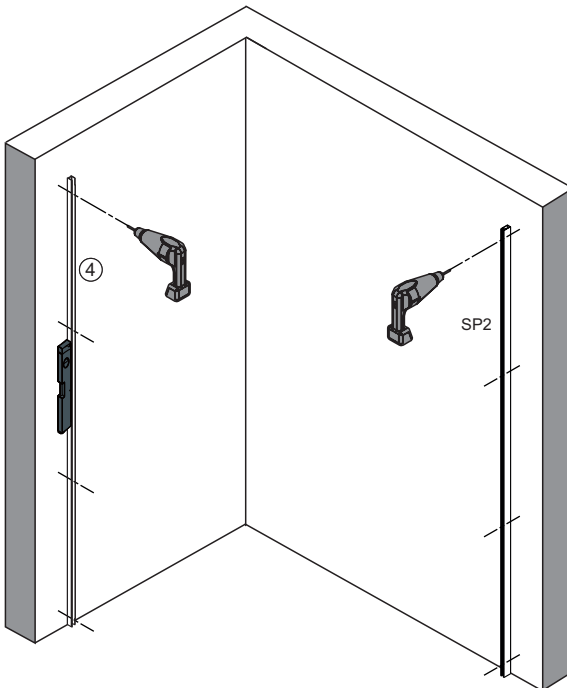

Measuring tape
Maßband
Рулетка

Set square
Anschlagwinkel
Угольник

Pencil
Bleistift
Карандаш

Mallet
Mallet
Деревянный молоток

1

SIZE	X	Y
900x900	895-905	892,5-907,5
1200x900	1195-1205	892,5-907,5

2

3

4

Insert gasket by half only
Stecken Sie die Silikonichtung zur Hälfte ein
Вставьте силиконовый уплотнитель на половину

5-14

Install the door in accordance with manual Elbe 74P04, Elbe 74P05
Installieren Sie die Duschkabinentür als Anleitung von
Elbe 74P04, Elbe 74P05
Установите дверь по инструкции Elbe 74P04, Elbe 74P05