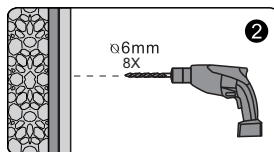

Measuring tape
Maßband
Рулетка

Set square
Anschlagwinkel
Угольник

Pencil
Bleistift
Карандаш

Mallet
Mallet
Деревянный молоток

1

SIZE	X
900	890-905
1200	1190-1205

2

3