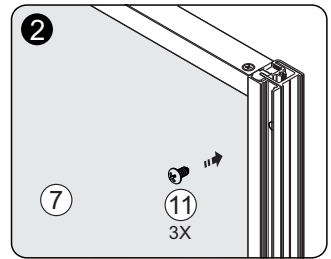

5-14

Install the door in accordance with manual Elbe 74P04, Elbe 74P05
Installieren Sie die Duschkabinentür als Anleitung von
Elbe 74P04, Elbe 74P05
Установите дверь по инструкции Elbe 74P04, Elbe 74P05

15