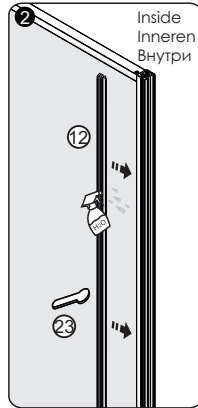

Measuring tape
Maßband
Рулетка

Set square
Anschlagwinkel
Угольник

Pencil
Bleistift
Карандаш

Mallet
Mallet
Деревянный молоток

1

SIZE	X
900	890-905
1200	1190-1205

2

3

4

5

6

7

8

9

10

11