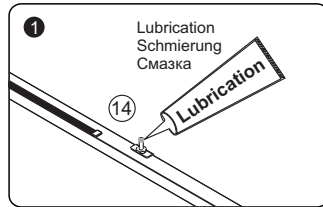

Screwdriver
Schraubendreher
Отвертка

Level
Level
Уровень

Precision knife
Schreibwaren Messer
Канцелярский нож

Silicone
Silikon
Силикон

Drill bits: 1/8", 3/16", 1/4"
*Masconry drill bits
Bohrer: 1/8", 3/16", 1/4"
*für die Steinmauer
Сверла: 1/8", 3/16", 1/4"
*Сверла для каменной стены

Measuring tape
Maßband
Рулетка

Set square
Anschlagwinkel
Угольник

Pencil
Bleistift
Карандаш

Mallet
Mallet
Деревянный молоток

1

SIZE	X
900	890-905
1200	1190-1205

2

3