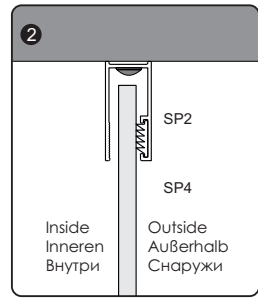

Screwdriver
Schraubendreher
Отвертка

Level
Level
Уровень

Precision knife
Schreibwaren Messer
Канцелярский нож

Silicone
Silikon
Силикон

Drill bits: 1/8", 3/16", 1/4"
*Masconry drill bits
Bohrer: 1/8", 3/16", 1/4"
*für die Steinmauer
Сверла: 1/8", 3/16", 1/4"
*Сверла для каменной стены

Measuring tape
Maßband
Рулетка

Set square
Anschlagwinkel
Угольник

Pencil
Bleistift
Карандаш

Mallet
Mallet
Деревянный молоток

1

SIZE	X	Y
900x900	895-905	892,5-907,5
1200x900	1195-1205	892,5-907,5

2

3

4

Insert gasket by half only
Stecken Sie die Silikonichtung zur Hälfte ein
Вставьте силиконовый уплотнитель на половину

5-14

Install the door in accordance with manual Elbe 74P04, Elbe 74P05
Installieren Sie die Duschkabinentür als Anleitung von
Elbe 74P04, Elbe 74P05
Установите дверь по инструкции Elbe 74P04, Elbe 74P05