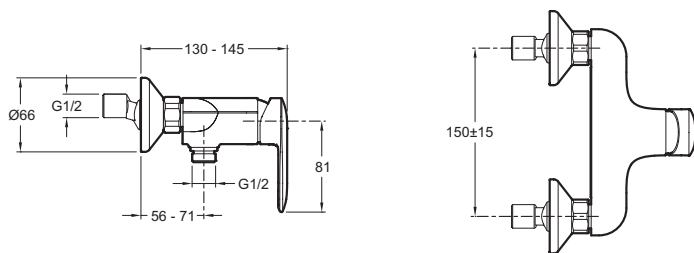

E99463

Коллекция: KUMIN

Отделки*:

CP - Хром

Общие характеристики:

Преимущества для конечного пользователя

- Чувствительный ограничитель напора воды

Технические характеристики

- Расход воды: 13 л/мин
- Разметка отверстий: 150 +/- 15 мм
- Механизм: Керамический картридж с чувствительным ограничителем расхода воды

Технический чертёж

Спецификация продукта: Однорычажный настенный смеситель для душа. E99463. Коллекция: KUMIN. Расход воды: 13 л/мин. Механизм: Керамический картридж с чувствительным ограничителем расхода воды. Разметка отверстий: 150 +/- 15 мм.