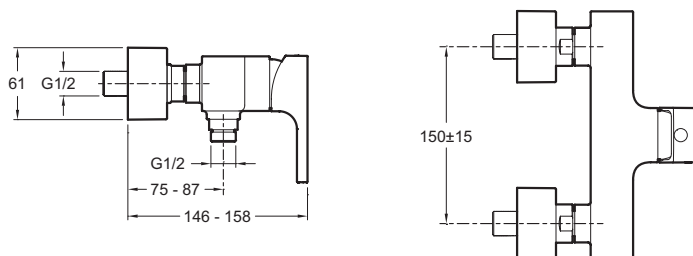

**E45371**

**Коллекция:** STRAYT

**Отделки\*:**

CP - Хром

**Общие характеристики:**

### Технические характеристики

- Вес: 3,7 кг
- Подключение: С соединителями и настенными крепежами
- Тип установки: Крепление к стене

### Технический чертёж

Спецификация продукта: Настенный смеситель для душа. E45371. Коллекция: STRAYT. Вес: 3,7 кг. Тип установки: Крепление к стене. Подключение: С соединителями и настенными крепежами.