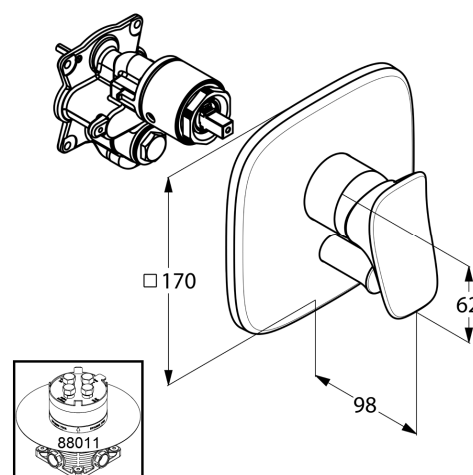

Изделие: **KLUDI AMBIENTA**
встраиваемый смеситель для ванны
и душа

Номер артикула: **53 650 05 75**

Поверхность: **05 – хром**

Описание изделия:

внешняя монтажная часть
для KLUDI FLEXX.BOXX 88 011
класс расхода воды DC
функциональный элемент с керамическим
картриджем
с ограничителем горячей воды
автоматическое переключение душ/ванна
класс шума I

Дополнительная информация:

Класс расхода воды DC:
макс. расход воды для излива для ванны до 38 л/мин.
при давлении 3 бара
макс. расход воды для душевой лейки до 30 л/мин. при давлении
3 бара

Класс шума I:
макс. 20 дБ при давлении 3 бара

Фото продукта

Размеры

График расхода воды