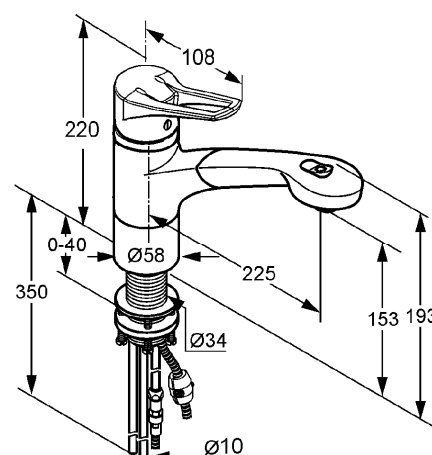

Изделие: **KLUDI MX**
однорычажный смеситель для кухни DN
10

Номер артикула: **39 941 .. 62**

Поверхность: **05 - хром**
82 - мокка/хром
92 - белый/хром

Описание изделия:

полый рычаг
монтаж на одно отверстие
класс расхода воды А
каскадный аэратор М 24 x 1А
керамический картридж с ограничителем
горячей воды
поворотный излив (110°), выдвижной душ
автоматическое переключение душ/
нормальная струя
защищен от обратного тока воды
жесткая подводка 10 мм
класс шума I

Дополнительная информация:

Класс расхода воды А:
макс. расход воды до 15 л/мин. при давлении 3 бара

Класс шума I:
макс. 20 дБ при давлении 3 бара

Фото продукта

Размеры