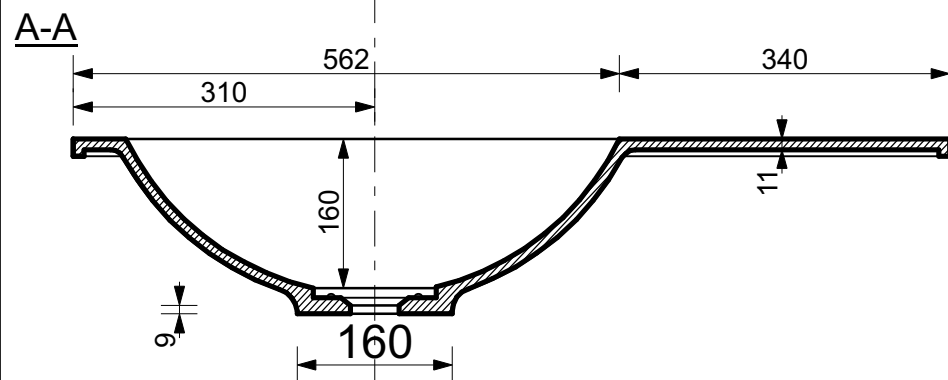

ЭСТЕТ

г. Кострома, ул. Московская д. 105
тел. 8 (4942) 33 61 71

РАКОВИНА "БАРСЕЛОНА" 902x452 (левая)

ВКЛАДЫШ НА СЛИВ

ПРОИЗВОДСТВО ИЗДЕЛИЙ ИЗ ЛИТЬЕВОГО МРАМОРА
* Допустимое отклонение линейных размеров ± 5 мм