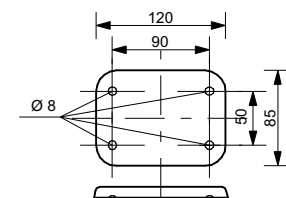

ЭСТЕТ

г. Кострома, ул. Московская д. 105
тел. 8 (4942) 33 61 71

РАКОВИНА "БАРСЕЛОНА" 902x452 (левая)

ВКЛАДЫШ НА СЛИВ

ПРОИЗВОДСТВО ИЗДЕЛИЙ ИЗ ЛИТЬЕВОГО МРАМОРА
* Допустимое отклонение линейных размеров ± 5 мм