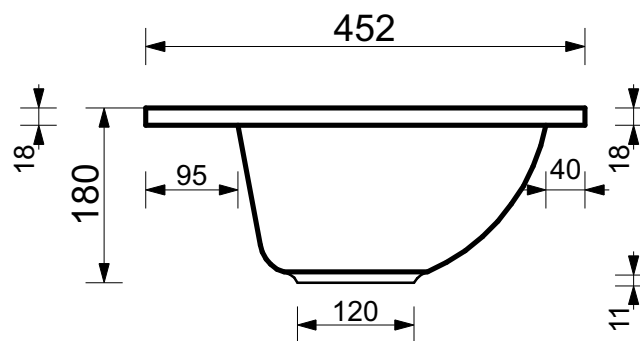

ЭСТЕТ

г. Кострома, ул. Московская д. 105
тел. 8 (4942) 33 61 71

РАКОВИНА "БАРСЕЛОНА" 902x452 (левая)

ВКЛАДЫШ НА СЛИВ

ПРОИЗВОДСТВО ИЗДЕЛИЙ ИЗ ЛИТЬЕВОГО МРАМОРА
* Допустимое отклонение линейных размеров ± 5 мм