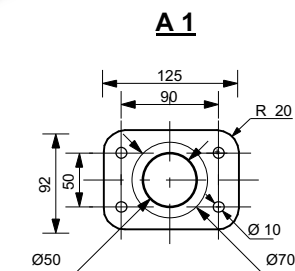

ЭСТЕТ

г. Кострома, ул. Московская д. 105
тел. 8 (4942) 33 61 71

РАКОВИНА "БАРСЕЛОНА" 902x452 (левая)

ВКЛАДЫШ НА СЛИВ

ПРОИЗВОДСТВО ИЗДЕЛИЙ ИЗ ЛИТЬЕВОГО МРАМОРА
* Допустимое отклонение линейных размеров ± 5 мм