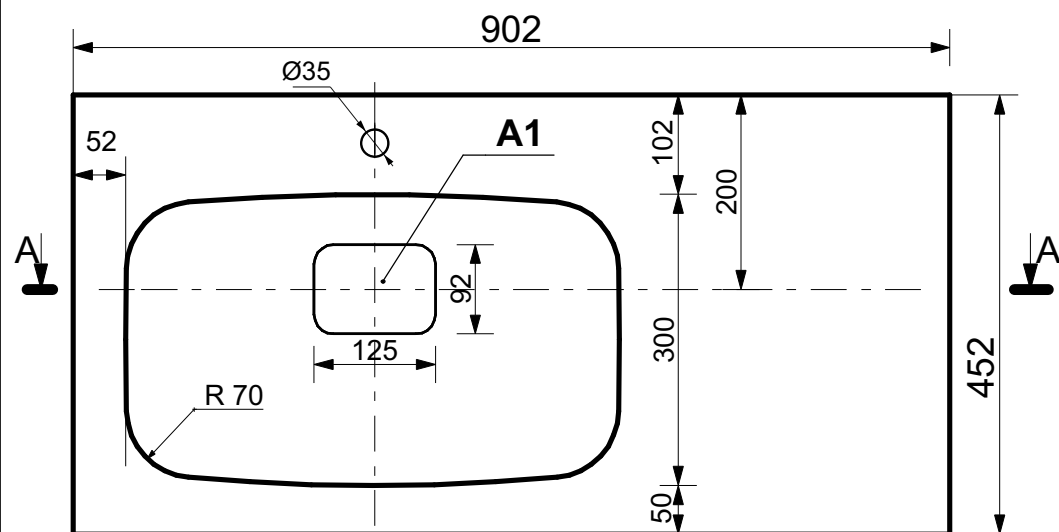

ЭСТЕТ

г. Кострома, ул. Московская д. 105
тел. 8 (4942) 33 61 71

РАКОВИНА "БАРСЕЛОНА" 902x452 (левая)

ВКЛАДЫШ НА СЛИВ

ПРОИЗВОДСТВО ИЗДЕЛИЙ ИЗ ЛИТЬЕВОГО МРАМОРА
* Допустимое отклонение линейных размеров ± 5 мм