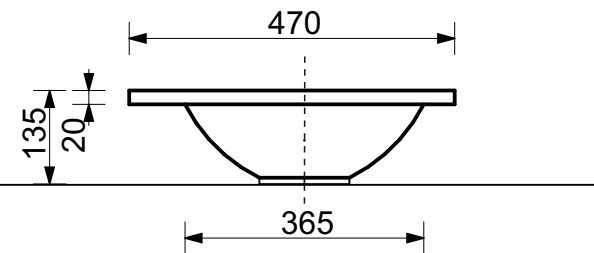

ЭСТЕТ

г. Кострома, ул. Московская д. 105
тел. 8 (4942) 33 61 71

РАКОВИНА "МАЛЬТА ЛЮКС" 1000X470

ПРОИЗВОДСТВО ИЗДЕЛИЙ ИЗ ЛИТЬЕВОГО МРАМОРА

*Допустимое отклонение линейных размеров ± 5 мм

ООО "ЭСТЕТ"