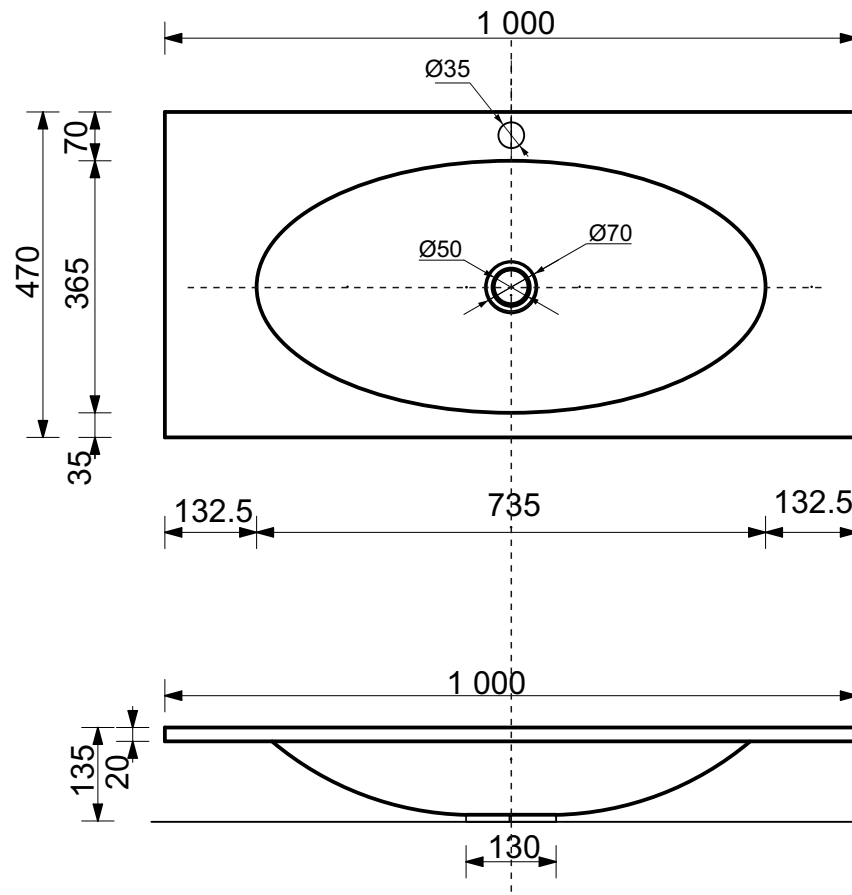

ЭСТЕТ

г. Кострома, ул. Московская д. 105
тел. 8 (4942) 33 61 71

РАКОВИНА "МАЛЬТА ЛЮКС" 1000X470

ПРОИЗВОДСТВО ИЗДЕЛИЙ ИЗ ЛИТЬЕВОГО МРАМОРА

*Допустимое отклонение линейных размеров ± 5 мм

ООО "ЭСТЕТ"