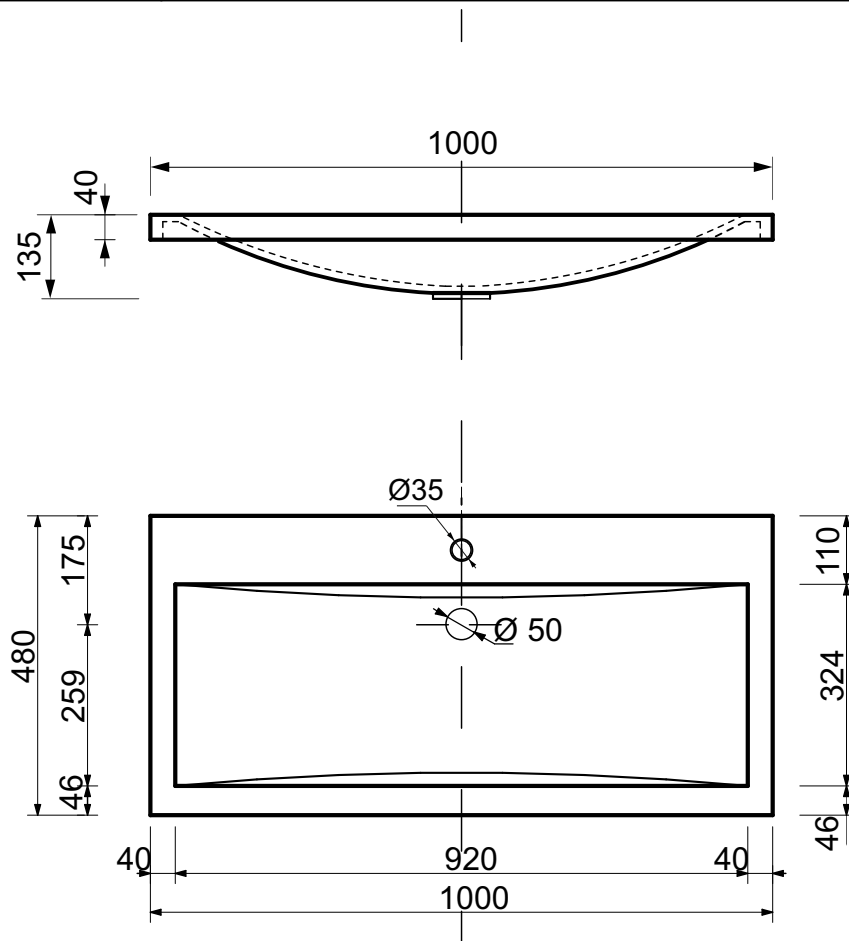

ЭСТЕМ

г. Кострома, ул. Московская д. 105
тел. 8 (4942) 33 61 71

РАКОВИНА "МОНАКО 100" 1000X480

ПРОИЗВОДСТВО ИЗДЕЛИЙ ИЗ ЛИТЬЕВОГО МРАМОРА

*Допустимое отклонение линейных размеров ± 5 мм

ООО "ЭСТЕТ"