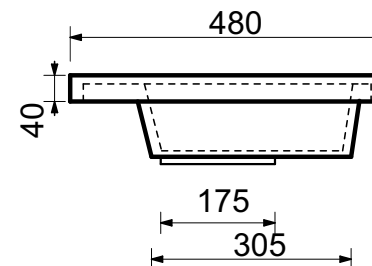

ЭСТЕМ

г. Кострома, ул. Московская д. 105
тел. 8 (4942) 33 61 71

РАКОВИНА "МОНАКО 100" 1000X480

ПРОИЗВОДСТВО ИЗДЕЛИЙ ИЗ ЛИТЬЕВОГО МРАМОРА

*Допустимое отклонение линейных размеров ± 5 мм

ООО "ЭСТЕТ"