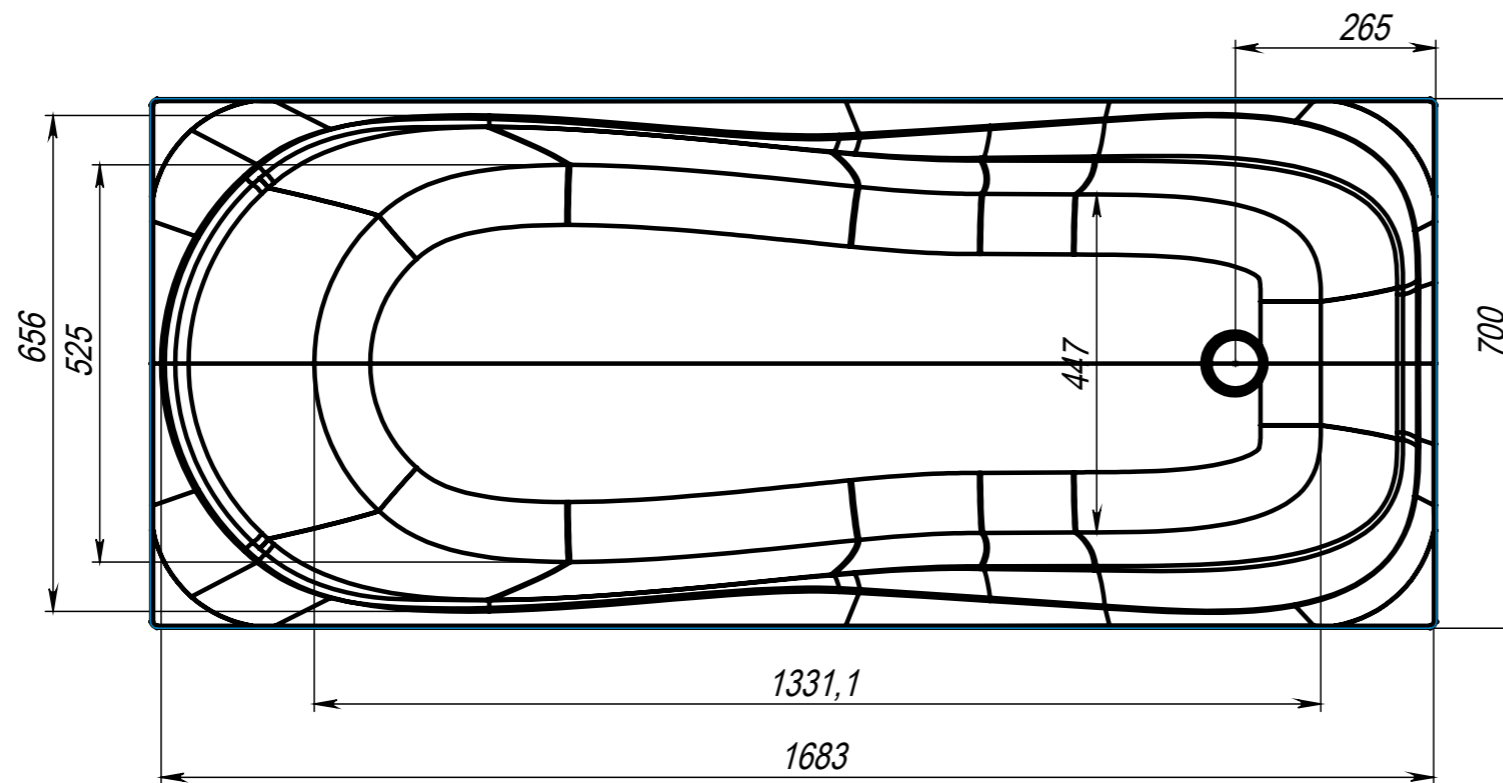

SAIMA 1700x700

Объём ванны 280л.