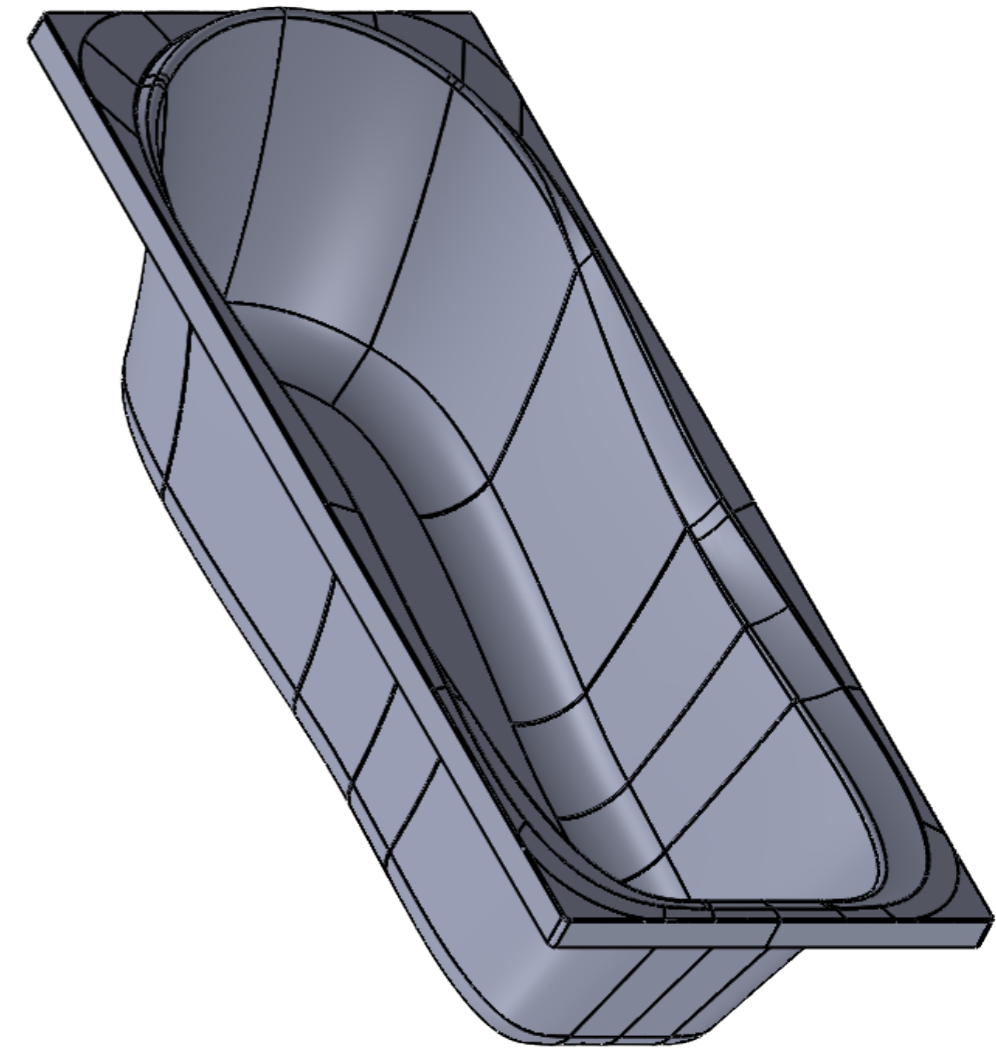

SAIMA 1700x700

Объём ванны 280л.