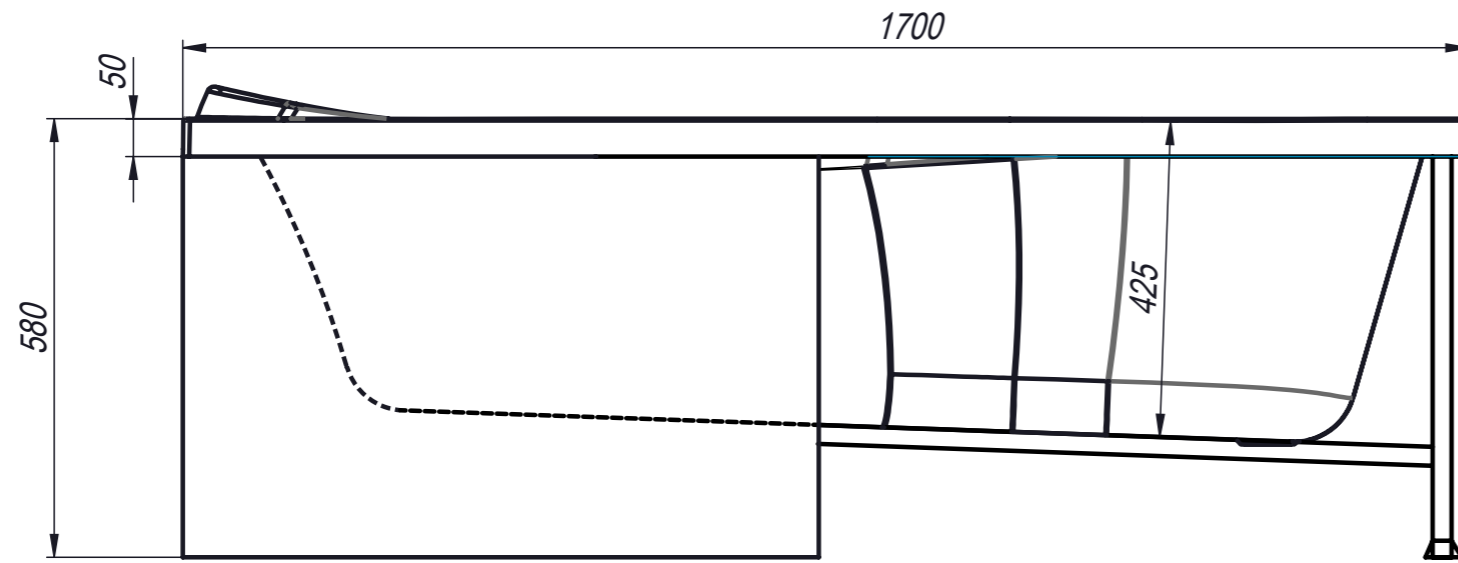

SAIMA 1700x700

Объём ванны 280л.