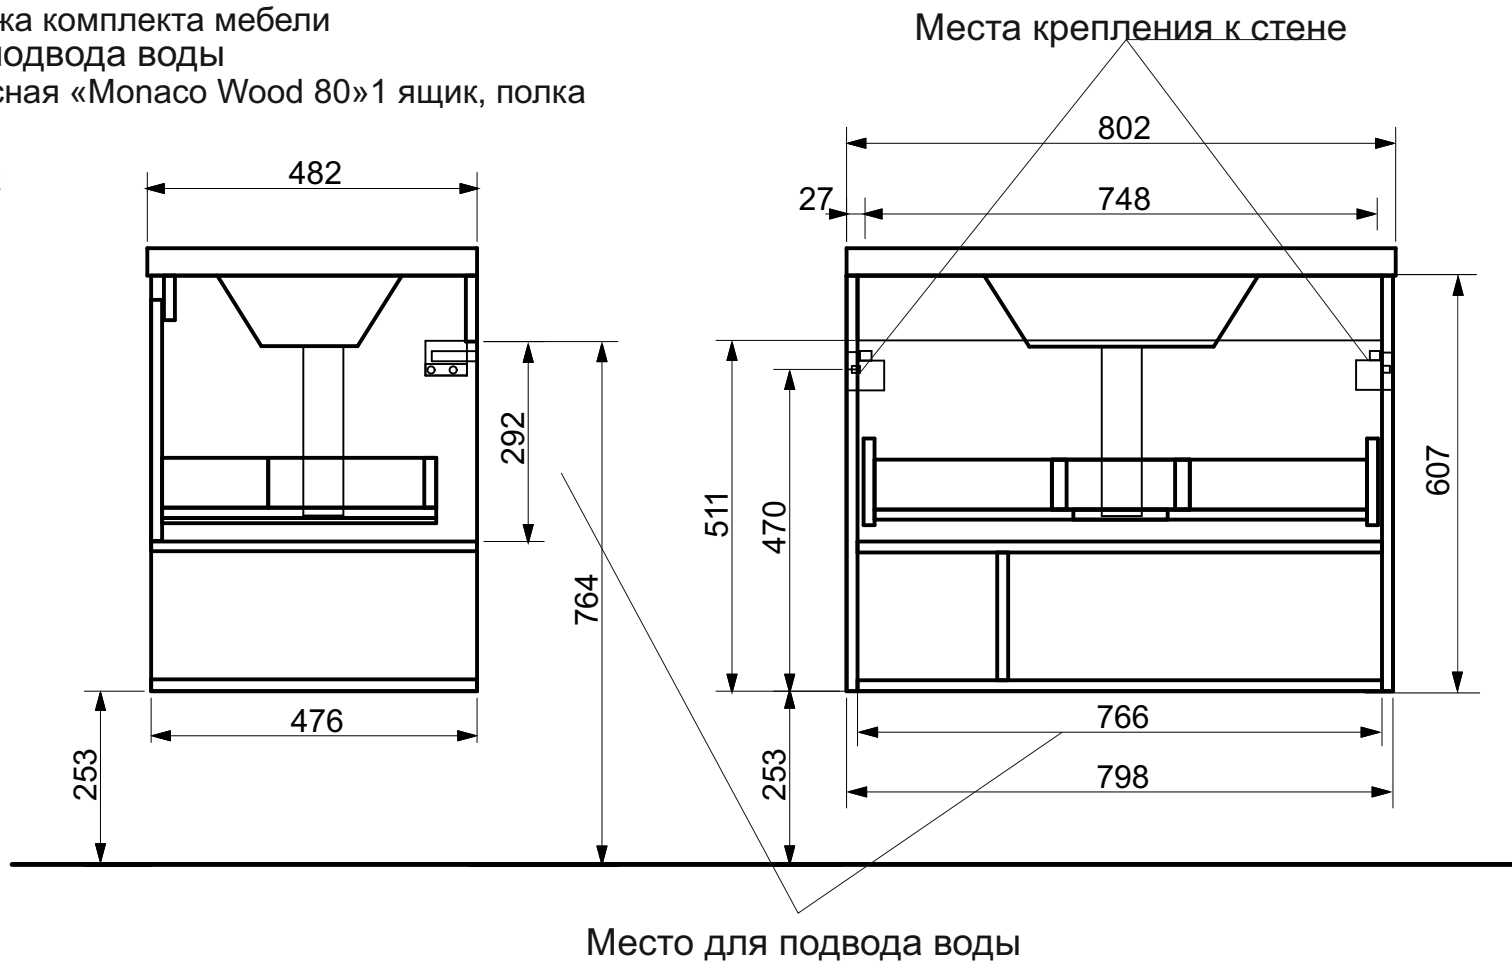

**ЭСТЕТ**

г. Кострома, ул. Московская д. 105  
тел. 8 (4942) 33 61 71

*Тумба подвесная Монасо Wood 1ящик ( ШхГхВ) 798x476x607*

Схема монтажа комплекта мебели  
Место для подвода воды  
Тумба подвесная «Монасо Wood 80»1 ящик, полка

Вид справа

**МЕБЕЛЬ ДЛЯ ВАННЫХ КОМНАТ (СЕРИЯ MONACO WOOD)**

**ООО «ЭСТЕТ»**