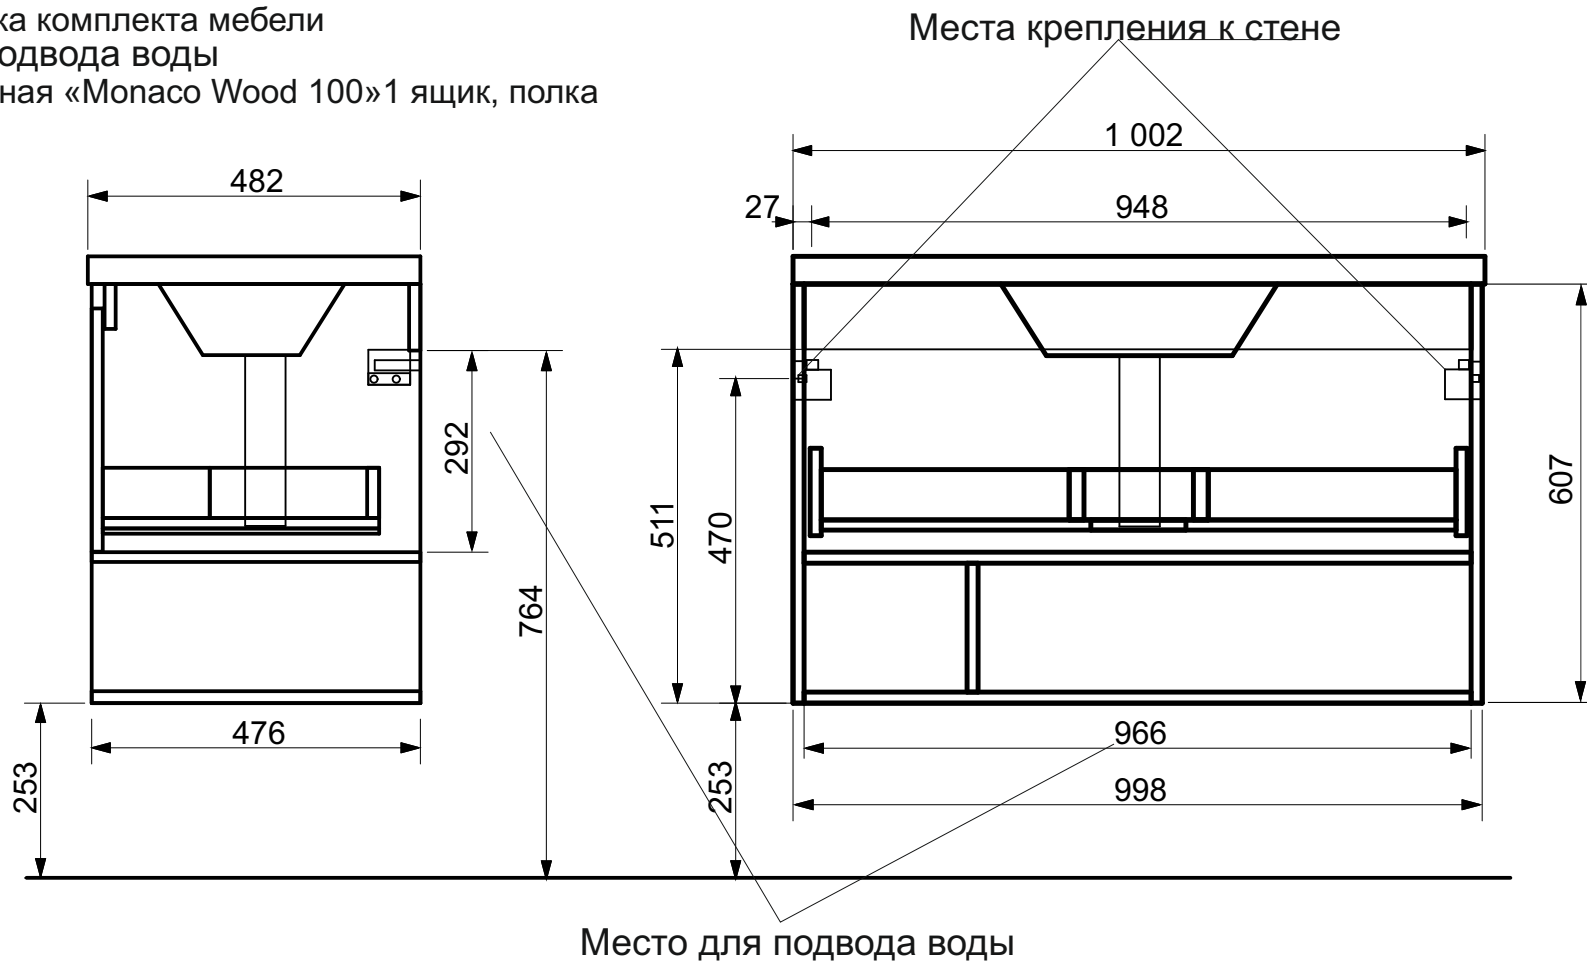

ЭСТЕТ

г. Кострома, ул. Московская д. 105
тел. 8 (4942) 33 61 71

Тумба подвесная Монасо Wood 1ящик (ШхГхВ) 998x476x607

Схема монтажа комплекта мебели
Место для подвода воды
Тумба подвесная «Монасо Wood 100»1 ящик, полка

Вид справа

МЕБЕЛЬ ДЛЯ ВАННЫХ КОМНАТ (СЕРИЯ MONACO WOOD)

ООО «ЭСТЕТ»