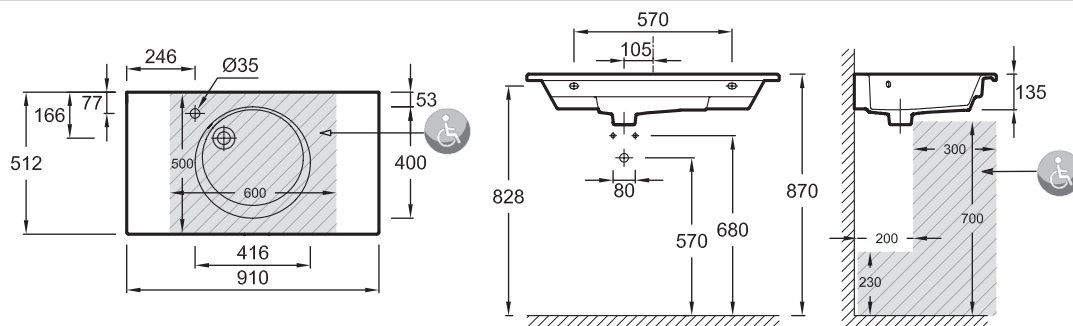

### Преимущества при монтаже

- Простая установка : Идеально ровные края керамической раковины позволяют установить ее с минимальными зазорами и наименьшим количеством герметика

### Технические характеристики

- РАЗМЕРЫ (СМ) : 91 x 51.20 см
- МАТЕРИАЛ : Огнеупорная керамика
- ВЕС : 27.8 кг
- ТИП УСТАНОВКИ : Подвесные или могут быть установлены вместе с мебелью

### Общая информация

Спецификация продукта : Раковина-столешница 90 см. EXAV112-Z. Коллекция : ODEON RIVE GAUCHE. РАЗМЕРЫ (СМ) : 91 x 51.20 см. ВЕС : 27.8 кг. МАТЕРИАЛ : Огнеупорная керамика. ТИП УСТАНОВКИ : Подвесные или могут быть установлены вместе с мебелью.