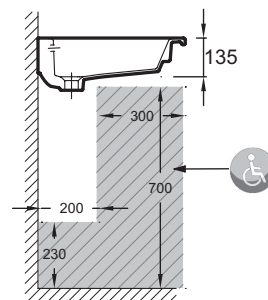

### Технические характеристики

- РАЗМЕРЫ (СМ) : 61 x 51.20 см
- МАТЕРИАЛ : Огнеупорная керамика
- PERCEMENT ROBINETTERIE : С 1 отверстием для смесителя
- MEULÉ/NON-MEULÉ : Гладкая нижняя поверхность, для установки на мебель
- NOMBRE DE VASQUES : Стандартные
- Рекомендуемые смесители : Odéon Rive Gauche (несколько вариантов отделки)
- ВЕС : 17 кг
- ТИП УСТАНОВКИ : Подвесные или могут быть установлены вместе с мебелью
- CONFIGURATION : Стандартные
- TROP-PLEIN : С отверстием перелива
- PRODUIT INCLUS : (смеситель не в комплекте)
- С отверстием перелива

### Общая информация

Спецификация продукта : Раковина-столешница 60 см под мебель. EXBA112-Z. Коллекция : ODEON RIVE GAUCHE. РАЗМЕРЫ (СМ) : 61 x 51.20 см. ВЕС : 17 кг. МАТЕРИАЛ : Огнеупорная керамика. ТИП УСТАНОВКИ : Подвесные или могут быть установлены вместе с мебелью. PERCEMENT ROBINETTERIE : С 1 отверстием для смесителя. CONFIGURATION : Стандартные. MEULÉ/NON-MEULÉ : Гладкая нижняя поверхность, для установки на мебель. TROP-PLEIN : С отверстием перелива. NOMBRE DE VASQUES : Стандартные. PRODUIT INCLUS : (смеситель не в комплекте). Рекомендуемые смесители : Odéon Rive Gauche (несколько вариантов отделки). С отверстием перелива.