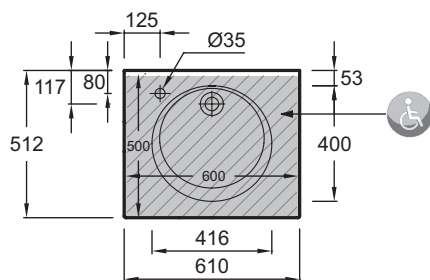

### Технические характеристики

- РАЗМЕРЫ (СМ) : 61 x 51.20 см
- МАТЕРИАЛ : Огнеупорная керамика
- PERCEMENT ROBINETTERIE : С 1 отверстием для смесителя
- MEULÉ/NON-MEULÉ : Гладкая нижняя поверхность, для установки на мебель
- NOMBRE DE VASQUES : Стандартные
- Рекомендуемые смесители : Odéon Rive Gauche (несколько вариантов отделки)
- ВЕС : 17 кг
- ТИП УСТАНОВКИ : Подвесные или могут быть установлены вместе с мебелью
- CONFIGURATION : Стандартные
- TROP-PLEIN : С отверстием перелива
- PRODUIT INCLUS : (смеситель не в комплекте)
- С отверстием перелива

### Общая информация

Спецификация продукта : Раковина-столешница 60 см под мебель. EXBA112-Z. Коллекция : ODEON RIVE GAUCHE. РАЗМЕРЫ (СМ) : 61 x 51.20 см. ВЕС : 17 кг. МАТЕРИАЛ : Огнеупорная керамика. ТИП УСТАНОВКИ : Подвесные или могут быть установлены вместе с мебелью. PERCEMENT ROBINETTERIE : С 1 отверстием для смесителя. CONFIGURATION : Стандартные. MEULÉ/NON-MEULÉ : Гладкая нижняя поверхность, для установки на мебель. TROP-PLEIN : С отверстием перелива. NOMBRE DE VASQUES : Стандартные. PRODUIT INCLUS : (смеситель не в комплекте). Рекомендуемые смесители : Odéon Rive Gauche (несколько вариантов отделки). С отверстием перелива.