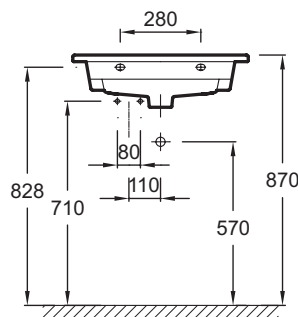

### Технические характеристики

- РАЗМЕРЫ (СМ) : 61 x 51.20 см
- МАТЕРИАЛ : Огнеупорная керамика
- PERCEMENT ROBINETTERIE : С 1 отверстием для смесителя
- MEULÉ/NON-MEULÉ : Гладкая нижняя поверхность, для установки на мебель
- NOMBRE DE VASQUES : Стандартные
- Рекомендуемые смесители : Odéon Rive Gauche (несколько вариантов отделки)
- ВЕС : 17 кг
- ТИП УСТАНОВКИ : Подвесные или могут быть установлены вместе с мебелью
- CONFIGURATION : Стандартные
- TROP-PLEIN : С отверстием перелива
- PRODUIT INCLUS : (смеситель не в комплекте)
- С отверстием перелива

### Общая информация

Спецификация продукта : Раковина-столешница 60 см под мебель. EXBA112-Z. Коллекция : ODEON RIVE GAUCHE. РАЗМЕРЫ (СМ) : 61 x 51.20 см. ВЕС : 17 кг. МАТЕРИАЛ : Огнеупорная керамика. ТИП УСТАНОВКИ : Подвесные или могут быть установлены вместе с мебелью. PERCEMENT ROBINETTERIE : С 1 отверстием для смесителя. CONFIGURATION : Стандартные. MEULÉ/NON-MEULÉ : Гладкая нижняя поверхность, для установки на мебель. TROP-PLEIN : С отверстием перелива. NOMBRE DE VASQUES : Стандартные. PRODUIT INCLUS : (смеситель не в комплекте). Рекомендуемые смесители : Odéon Rive Gauche (несколько вариантов отделки). С отверстием перелива.