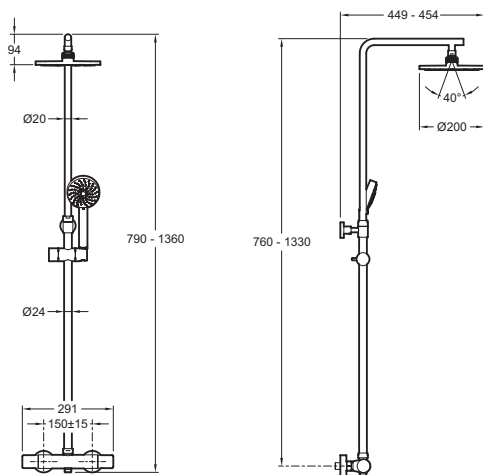

E24322

Коллекция: BRIVE

Отделки*:

CP - Хром

Общие характеристики:

Преимущества для конечного пользователя

- **ТЕМПЕРАТУРНЫЙ КОМФОРТ:** Точная и быстрая регулировка температуры воды, поддержание температурного режима в стабильном состоянии.
- **ЭКОНОМИЯ ВОДЫ:** Напор воды ограничен до 10 л/мин с сохранением комфорта
- **КОМФОРТ:** Размер верхнего душа Ø 200мм и ручного душа Ø 100мм для комфортного покрытия
- **ПРОСТОЙ ФУНКЦИОНАЛ:** Переключатель потока в ручке напора воды

Технические характеристики

- **МАТЕРИАЛ:** N/A
- **AVEC OU SANS ROBINETTERIE:** СО СМЕСИТЕЛЕМ
- **FORME DE LA DOUCHE DE TÊTE:** КРУГЛЫЙ
- **TYPE DE FLEXIBLE:** Нескручивающийся

- **ТИП УСТАНОВКИ:** Крепление к стене
- **TYPOLOGIE DE ROBINETTERIE DE DOUCHE:** ТЕРМОСТАТИЧЕСКИЙ
- **INVERSEUR:** Встраиваемый

Технический чертёж

Спецификация продукта : Душевая колонна с термостатическим смесителем. E24322. Коллекция : BRIVE. МАТЕРИАЛ : N/A. ТИП УСТАНОВКИ : Крепление к стене. AVEC OU SANS ROBINETTERIE : СО СМЕСИТЕЛЕМ. TYPOLOGIE DE ROBINETTERIE DE DOUCHE : ТЕРМОСТАТИЧЕСКИЙ. FORME DE LA DOUCHE DE TÊTE : КРУГЛЫЙ. INVERSEUR : Встраиваемый. TYPE DE FLEXIBLE : Нескручивающийся.